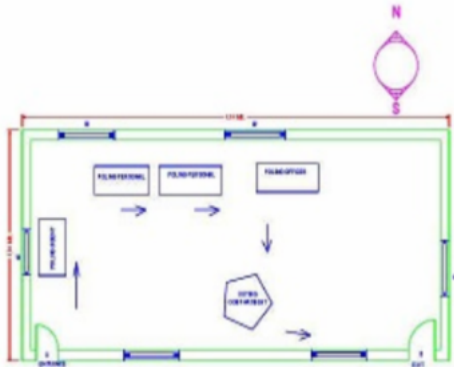

নির্বাচক নিবন্ধন আধিকারিকের স্বাক্ষর

Nazri Naksha

Google Map View

Polling Station Building Front View

Polling Station Front View

Cad View

Key MAP View

বিধানসভা নির্বাচনক্ষেত্রের নং, নাম : 229-ডেবরা
ভাগ নং, নাম : 1-বিষ্ণুপুর