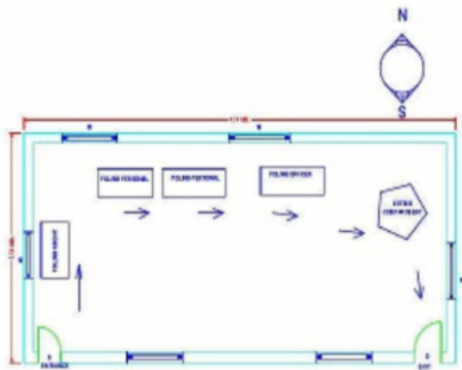

নির্বাচক নিবন্ধন আধিকারিকের স্বাক্ষর

Nazri Naksha

Google Map View

Polling Station Building Front View

Polling Station Front View

Cad View

Key MAP View

1 নাম : প্রলয় সামন্ত পিতার নাম: সুনীল সামন্ত বাড়ির নং : n0188 বয়স : 29 লিঙ্গ : পুরুষ	SKS1730332 ফটো উপলব্ধ	2 নাম : সুনীল পিতার নাম: মোহিনীমোহন সামন্ত বাড়ির নং : n0188 বয়স : 56 লিঙ্গ : পুরুষ	LWJ1073881 ফটো উপলব্ধ	3 নাম : সারমা সামন্ত স্বামীর নাম: সুনীল সামন্ত বাড়ির নং : n0188 বয়স : 49 লিঙ্গ : মহিলা	LWJ1073899 ফটো উপলব্ধ
4 নাম : লক্ষণ কুইল্যা পিতার নাম: বৈদ্যনাথ কুইল্যা বাড়ির নং : n0132 বয়স : 60 লিঙ্গ : পুরুষ	SKS2254373 ফটো উপলব্ধ	5 নাম : ঝর্ণা রানী কুইল্যা স্বামীর নাম: রামচন্দ্র কুইল্যা বাড়ির নং : n0038 বয়স : 53 লিঙ্গ : মহিলা	LWJ1507912 ফটো উপলব্ধ	6 নাম : ভরত কুইল্যা পিতার নাম: বৈদ্যনাথ কুইল্যা বাড়ির নং : n0039 বয়স : 65 লিঙ্গ : পুরুষ	SKS2174266 ফটো উপলব্ধ
7 নাম : প্রতিমা কুইল্যা স্বামীর নাম: ভরত কুইল্যা বাড়ির নং : n0039 বয়স : 47 লিঙ্গ : মহিলা	LWJ1507904 ফটো উপলব্ধ	8 নাম : সুরোজিৎ কুইল্যা পিতার নাম: লক্ষণ কুইল্যা বাড়ির নং : n0132 বয়স : 32 লিঙ্গ : পুরুষ	SKS1567916 ফটো উপলব্ধ	9 নাম : শক্রয় কুইল্যা পিতার নাম: বৈদ্যনাথ কুইল্যা বাড়ির নং : n0040 বয়স : 44 লিঙ্গ : পুরুষ	LWJ1405760 ফটো উপলব্ধ
10 নাম : মন্দিরা আদগিরি কুইল্যা স্বামীর নাম: সুরোজিৎ কুইল্যা বাড়ির নং : এন0130 বয়স : 25 লিঙ্গ : মহিলা	SKS2096121 ফটো উপলব্ধ	11 নাম : পল্লবী কুইল্যা পিতার নাম: রামচন্দ্র কুইল্যা বাড়ির নং : n0213 বয়স : 27 লিঙ্গ : মহিলা	SKS1969690 ফটো উপলব্ধ	12 নাম : পাপিয়া কুইল্যা পিতার নাম: রামচন্দ্র কুইল্যা বাড়ির নং : n0212 বয়স : 27 লিঙ্গ : মহিলা	SKS1969682 ফটো উপলব্ধ
13 নাম : রামচন্দ্র কুইল্যা পিতার নাম: বৈদ্যনাথ কুইল্যা বাড়ির নং : n0038 বয়স : 62 লিঙ্গ : পুরুষ	WB/29/218/540967 ফটো উপলব্ধ	14 নাম : সরস্বতী কুইল্যা স্বামীর নাম: বৈদ্যনাথ কুইল্যা বাড়ির নং : n0040 বয়স : 77 লিঙ্গ : মহিলা	WB/29/218/540728 ফটো উপলব্ধ	15 নাম : সুমিতা কুইল্যা স্বামীর নাম: শক্রয় কুইল্যা বাড়ির নং : n0040 বয়স : 31 লিঙ্গ : মহিলা	SKS1568054 ফটো উপলব্ধ
16 নাম : করুণা কুইল্যা স্বামীর নাম: লক্ষণচন্দ্র কুইল্যা বাড়ির নং : n0132 বয়স : 55 লিঙ্গ : মহিলা	WB/29/218/540729 ফটো উপলব্ধ	17 নাম : চন্দন কুইল্যা পিতার নাম: লক্ষণচন্দ্র কুইল্যা বাড়ির নং : n0132 বয়স : 36 লিঙ্গ : পুরুষ	SKS1028562 ফটো উপলব্ধ	18 নাম : শ্যামলী কুইল্যা স্বামীর নাম: চন্দন কুইল্যা বাড়ির নং : n0132 বয়স : 31 লিঙ্গ : মহিলা	SKS1568062 ফটো উপলব্ধ
19 নাম : স্বদেশ কুইল্যা পিতার নাম: ভরত কুইল্যা বাড়ির নং : n0039 বয়স : 26 লিঙ্গ : পুরুষ	SKS2019214 ফটো উপলব্ধ	20 নাম : স্বরূপ কর পিতার নাম: চন্দ্রকান্ত কর বাড়ির নং : n0061 বয়স : 26 লিঙ্গ : পুরুষ	SKS2019248 ফটো উপলব্ধ	21 নাম : রুমা কর স্বামীর নাম: তপন কর বাড়ির নং : n0001 বয়স : 36 লিঙ্গ : মহিলা	SKS1331966 ফটো উপলব্ধ
22 নাম : বিশ্বনাথ কর পিতার নাম: ত্রেলাক্য কর বাড়ির নং : n0058 বয়স : 63 লিঙ্গ : পুরুষ	SKS2173748 ফটো উপলব্ধ	23 নাম : রমারানী কর স্বামীর নাম: বনমালী কর বাড়ির নং : n0063 বয়স : 55 লিঙ্গ : মহিলা	SKS2176618 ফটো উপলব্ধ	24 নাম : শৈলবালা কর স্বামীর নাম: গুণধর কর বাড়ির নং : n0059 বয়স : 76 লিঙ্গ : মহিলা	WB/29/218/540263 ফটো উপলব্ধ
25 নাম : তপন কর পিতার নাম: গুণধর কর বাড়ির নং : n0059 বয়স : 44 লিঙ্গ : পুরুষ	LWJ1970383 ফটো উপলব্ধ	26 নাম : তুফান কর পিতার নাম: গুণধর কর বাড়ির নং : n0059 বয়স : 42 লিঙ্গ : পুরুষ	LWJ1970391 ফটো উপলব্ধ	27 নাম : রুমা দাস(কর) স্বামীর নাম: রবীন্দ্রনাথ কর বাড়ির নং : n0059 বয়স : 36 লিঙ্গ : মহিলা	SKS1331941 ফটো উপলব্ধ
28 নাম : অরূপ কর পিতার নাম: সূর্যকান্ত কর বাড়ির নং : n0060 বয়স : 30 লিঙ্গ : পুরুষ	SKS1671635 ফটো উপলব্ধ	29 নাম : স্বপন কর পিতার নাম: গুণধর কর বাড়ির নং : n0060 বয়স : 55 লিঙ্গ : পুরুষ	WB/29/218/540280 ফটো উপলব্ধ	30 নাম : ছন্দা কর স্বামীর নাম: স্বপন কর বাড়ির নং : n0060 বয়স : 43 লিঙ্গ : মহিলা	LWJ2217859 ফটো উপলব্ধ