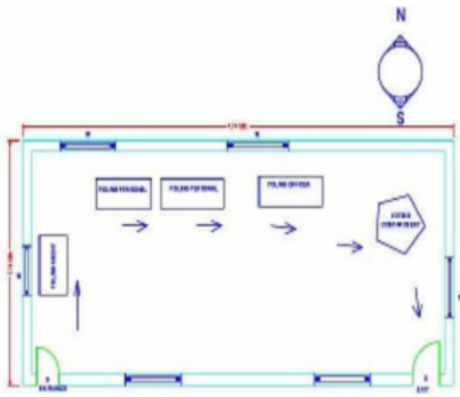

নির্বাচক নিবন্ধন আধিকারিকের স্বাক্ষর

Nazri Naksha

Google Map View

Polling Station Building Front View

Polling Station Front View

Cad View

Key MAP View

বিধানসভা নির্বাচনক্ষেত্রের নং, নাম : 229-ডেবরা
ভাগ নং, নাম : 1-চন্দনপুর(দক্ষিণ)