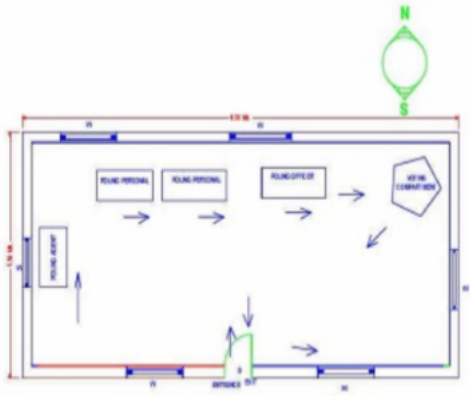

নির্বাচক নিবন্ধন আধিকারিকের স্বাক্ষর

Nazri Naksha

Google Map View

Polling Station Building Front View

Polling Station Front View

Cad View

Key MAP View

1 নাম : সজিত আদক পিতার নাম: অজিত আদক বাড়ির নং : n0028 বয়স : 30 লিঙ্গ : পুরুষ	SKS1815554 ফটো উপলব্ধ	2 নাম : বীরেন্দ্র নাথ আদক পিতার নাম: সাধন আদক বাড়ির নং : n0005 বয়স : 56 লিঙ্গ : পুরুষ	WB/29/218/543776 ফটো উপলব্ধ	3 নাম : সৌরভ আদক পিতার নাম: বীরেন্দ্র আদক বাড়ির নং : n0005 বয়স : 28 লিঙ্গ : পুরুষ	SKS1907997 ফটো উপলব্ধ
4 নাম : কাজল আদক স্বামীর নাম: তপন আদক বাড়ির নং : n0031 বয়স : 48 লিঙ্গ : মহিলা	LWJ1505445 ফটো উপলব্ধ	5 নাম : অচিন্ত আদক পিতার নাম: স্বপন কুমার আদক বাড়ির নং : n0031 বয়স : 30 লিঙ্গ : পুরুষ	SKS1660349 ফটো উপলব্ধ	6 নাম : দেবব্রত আদক পিতার নাম: যোগেন্দ্র আদক বাড়ির নং : n0039 বয়স : 43 লিঙ্গ : পুরুষ	LWJ1972199 ফটো উপলব্ধ
7 নাম : অর্পিতা আদক স্বামীর নাম: দেবব্রত আদক বাড়ির নং : n0039 বয়স : 30 লিঙ্গ : মহিলা	SKS1660398 ফটো উপলব্ধ	8 নাম : অর্চনা আদক পিতার নাম: বিষ্ণুপদ আদক বাড়ির নং : n0032 বয়স : 62 লিঙ্গ : মহিলা	LWJ1505429 ফটো উপলব্ধ	9 নাম : সাধন আদক পিতার নাম: গৌর আদক বাড়ির নং : n0005 বয়স : 76 লিঙ্গ : পুরুষ	WB/29/218/543287 ফটো উপলব্ধ
10 নাম : সন্ধ্যারানী আদক স্বামীর নাম: সাধন আদক বাড়ির নং : n0005 বয়স : 71 লিঙ্গ : মহিলা	WB/29/218/543649 ফটো উপলব্ধ	11 নাম : পদ্মা রানী আদক স্বামীর নাম: দীপক আদক বাড়ির নং : n0005 বয়স : 44 লিঙ্গ : মহিলা	LWJ1508316 ফটো উপলব্ধ	12 নাম : অঞ্জলী আদক স্বামীর নাম: সুনীল আদক বাড়ির নং : n0017 বয়স : 58 লিঙ্গ : মহিলা	LWJ1081520 ফটো উপলব্ধ
13 নাম : অনিল আদক পিতার নাম: সুধীর আদক বাড়ির নং : n0017 বয়স : 52 লিঙ্গ : পুরুষ	WB/29/218/543878 ফটো উপলব্ধ	14 নাম : পুতুল রানী আদক স্বামীর নাম: অনিল আদক বাড়ির নং : n0017 বয়স : 43 লিঙ্গ : মহিলা	LWJ2218337 ফটো উপলব্ধ	15 নাম : দীপক কুমার দাস পিতার নাম: সুভাষ দাস বাড়ির নং : n0019 বয়স : 48 লিঙ্গ : পুরুষ	SKS1037241 ফটো উপলব্ধ
16 নাম : পুষ্পরানী আদক স্বামীর নাম: ভুতনাথ আদক বাড়ির নং : n0020 বয়স : 64 লিঙ্গ : মহিলা	WB/29/218/543671 ফটো উপলব্ধ	17 নাম : যোগেন্দ্র আদক পিতার নাম: ঈশ্বর আদক বাড়ির নং : n0021 বয়স : 70 লিঙ্গ : পুরুষ	WB/29/218/543519 ফটো উপলব্ধ	18 নাম : বেলারানী আদক স্বামীর নাম: বিষ্ণুপদ আদক বাড়ির নং : n0022 বয়স : 76 লিঙ্গ : মহিলা	WB/29/218/543647 ফটো উপলব্ধ
19 নাম : পল্লব আদক পিতার নাম: নিখিল আদক বাড়ির নং : n0025 বয়স : 29 লিঙ্গ : পুরুষ	SKS1730639 ফটো উপলব্ধ	20 নাম : পাপিয়া পাল আদক স্বামীর নাম: অভিজিৎ আদক বাড়ির নং : এন0004 বয়স : 25 লিঙ্গ : মহিলা	SKS2100592 ফটো উপলব্ধ	21 নাম : তপন আদক পিতার নাম: কার্তিক আদক বাড়ির নং : n0031 বয়স : 57 লিঙ্গ : পুরুষ	SKS2183846 ফটো উপলব্ধ
22 নাম : বিজলী রানী আদক স্বামীর নাম: শংকর আদক বাড়ির নং : n0004 বয়স : 45 লিঙ্গ : মহিলা	LWJ1508340 ফটো উপলব্ধ	23 নাম : সুমিতা দাস স্বামীর নাম: দীপক দাস বাড়ির নং : n0019 বয়স : 46 লিঙ্গ : মহিলা	LWJ1972470 ফটো উপলব্ধ	24 নাম : অভিজিত আদক পিতার নাম: গিরিধারী আদক বাড়ির নং : n0004 বয়স : 36 লিঙ্গ : পুরুষ	SKS1332261 ফটো উপলব্ধ
25 নাম : মানস আদক পিতার নাম: মিলন আদক বাড়ির নং : n0019 বয়স : 35 লিঙ্গ : পুরুষ	SKS1184845 ফটো উপলব্ধ	26 নাম : মমতা মাইতি আদক স্বামীর নাম: প্রদীপ আদক বাড়ির নং : n0024 বয়স : 35 লিঙ্গ : মহিলা	SKS1332253 ফটো উপলব্ধ	27 নাম : পবিত্র কুমার আদক পিতার নাম: বিষ্ণুপদ আদক বাড়ির নং : n0022 বয়স : 54 লিঙ্গ : পুরুষ	SKS2183804 ফটো উপলব্ধ
28 নাম : আরতি আদক স্বামীর নাম: বিজন আদক বাড়ির নং : n0024 বয়স : 64 লিঙ্গ : মহিলা	SKS2183572 ফটো উপলব্ধ	29 নাম : প্রদীপ আদক পিতার নাম: বিজন আদক বাড়ির নং : n0024 বয়স : 50 লিঙ্গ : পুরুষ	SKS2183598 ফটো উপলব্ধ	30 নাম : বিশুজিৎ আদক পিতার নাম: শংকর আদক বাড়ির নং : n0004 বয়স : 28 লিঙ্গ : পুরুষ	SKS1815547 ফটো উপলব্ধ