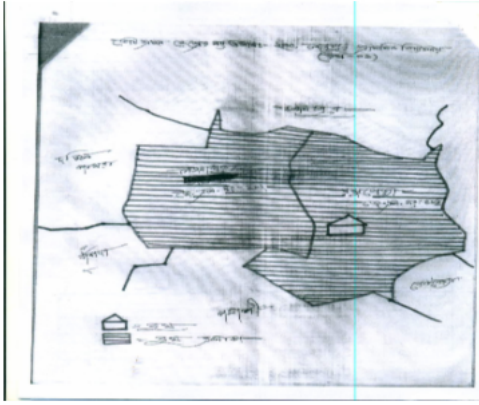

Nazri Naksha