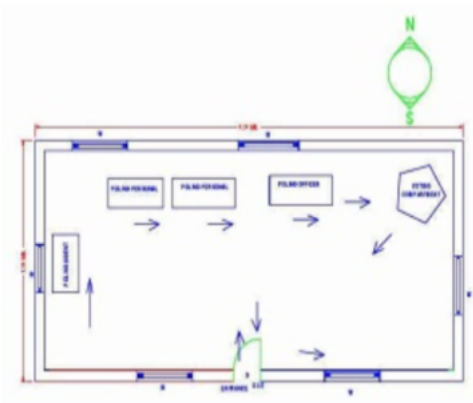

নির্বাচক নিবন্ধন আধিকারিকের স্বাক্ষর

Nazri Naksha

Google Map View

Polling Station Building Front View

Polling Station Front View

Cad View

Key MAP View

1 নাম : সামসু নেহার বিবি স্বামীর নাম: করিম সাহ বাড়ির নং : n0012 বয়স : 57 লিঙ্গ : মহিলা	SKS1185503 ফটো উপলব্ধ	2 নাম : সেক মুন্না পিতার নাম: মঃহরম সেক বাড়ির নং : n0171 বয়স : 27 লিঙ্গ : পুরুষ	SKS1970730 ফটো উপলব্ধ	3 নাম : মায়মুদা বিবি স্বামীর নাম: সামসের সেক বাড়ির নং : n0156 বয়স : 53 লিঙ্গ : মহিলা	LWJ2254613 ফটো উপলব্ধ
4 নাম : কাশমিরা বিবি স্বামীর নাম: তাহিদুল বাড়ির নং : n0161 বয়স : 36 লিঙ্গ : মহিলা	SKS1361203 ফটো উপলব্ধ	5 নাম : রেশমা বিবি স্বামীর নাম: সাদেক খাঁন বাড়ির নং : n0190 বয়স : 27 লিঙ্গ : মহিলা	SKS1980127 ফটো উপলব্ধ	6 নাম : ইমদাত রেজা শাহ পিতার নাম: হাসিবুল শাহ বাড়ির নং : n0113 বয়স : 26 লিঙ্গ : পুরুষ	SKS2020444 ফটো উপলব্ধ
7 নাম : সাবিনা বিবি স্বামীর নাম: রবিউল ইসলাম খাঁন বাড়ির নং : n0156 বয়স : 42 লিঙ্গ : মহিলা	LWJ2218998 ফটো উপলব্ধ	8 নাম : রওসনা বিবি স্বামীর নাম: মুস্তাফিন খাঁ বাড়ির নং : n0085 বয়স : 42 লিঙ্গ : মহিলা	WB/29/218/549733 ফটো উপলব্ধ	9 নাম : শুকরানা বিবি স্বামীর নাম: সেক সামসুদ্দিন বাড়ির নং : n0108 বয়স : 56 লিঙ্গ : মহিলা	SKS2253524 ফটো উপলব্ধ
10 নাম : সেক সামসুদ্দিন পিতার নাম: সেক খজিদ বাড়ির নং : n0108 বয়স : 67 লিঙ্গ : পুরুষ	LWJ2254803 ফটো উপলব্ধ	11 নাম : এম এসটি নূসরুত ইয়াসমিন পিতার নাম: নাসির খাঁন বাড়ির নং : এন000 বয়স : 23 লিঙ্গ : মহিলা	SKS2321669 ফটো উপলব্ধ	12 নাম : ইসমা বিবি স্বামীর নাম: হাসিবুল শাহ বাড়ির নং : n0113 বয়স : 45 লিঙ্গ : মহিলা	LWJ1507110 ফটো উপলব্ধ
13 নাম : সুমন ফাতেমা পিতার নাম: হাসিবুল শাহ বাড়ির নং : এন0113 বয়স : 20 লিঙ্গ : মহিলা	SKS2514677 ফটো উপলব্ধ	14 নাম : সেক সরফরাজ পিতার নাম: সেক সামসুদ্দিন বাড়ির নং : এন0108 বয়স : 22 লিঙ্গ : পুরুষ	SKS2363919 ফটো উপলব্ধ	15 নাম : সেক নূর মহম্মদ পিতার নাম: সেক ইরসাদ বাড়ির নং : n0102 বয়স : 55 লিঙ্গ : পুরুষ	LWJ1543545 ফটো উপলব্ধ
16 নাম : রূপজান বিবি স্বামীর নাম: সেক হাপিজুল বাড়ির নং : এন0102 বয়স : 25 লিঙ্গ : মহিলা	SKS2098317 ফটো উপলব্ধ	17 নাম : নূরনিহার বিবি স্বামীর নাম: নূর মহম্মদ সেক বাড়ির নং : n0102 বয়স : 52 লিঙ্গ : মহিলা	WB/29/218/549454 ফটো উপলব্ধ	18 নাম : সেক সমেদুল পিতার নাম: সেক নূর মহম্মদ বাড়ির নং : n0102 বয়স : 34 লিঙ্গ : পুরুষ	SKS1333483 ফটো উপলব্ধ
19 নাম : সেক হাপিজুল পিতার নাম: সেক নূর মহম্মদ বাড়ির নং : n0102 বয়স : 29 লিঙ্গ : পুরুষ	SKS1731140 ফটো উপলব্ধ	20 নাম : বংকিমবিহারী অধিকারী পিতার নাম: গোপালচন্দ্র অধিকারী বাড়ির নং : n0056 বয়স : 48 লিঙ্গ : পুরুষ	LWJ1403344 ফটো উপলব্ধ	21 নাম : স্বরূপ অধিকারী পিতার নাম: বাসুদেব অধিকারী বাড়ির নং : n0129 বয়স : 51 লিঙ্গ : পুরুষ	WB/29/218/549576 ফটো উপলব্ধ
22 নাম : রবীন্দ্রনাথ অধিকারী পিতার নাম: গোপালচন্দ্র অধিকারী বাড়ির নং : n0056 বয়স : 49 লিঙ্গ : পুরুষ	SKS2183143 ফটো উপলব্ধ	23 নাম : দেবশ্রী দাস (অধিকারী) স্বামীর নাম: শম্ভু নাথ অধিকারী বাড়ির নং : n0056 বয়স : 38 লিঙ্গ : মহিলা	SKS1569730 ফটো উপলব্ধ	24 নাম : কাজল অধিকারী স্বামীর নাম: বাসুদেব অধিকারী বাড়ির নং : n0129 বয়স : 73 লিঙ্গ : মহিলা	SKS2183887 ফটো উপলব্ধ
25 নাম : নিলীমা অধিকারী স্বামীর নাম: রবীন্দ্র নাথ অধিকারী বাড়ির নং : n0056 বয়স : 42 লিঙ্গ : মহিলা	LWJ2161776 ফটো উপলব্ধ	26 নাম : স্বদেশ কুমার অধিকারী পিতার নাম: বাসুদেব অধিকারী বাড়ির নং : n0129 বয়স : 54 লিঙ্গ : পুরুষ	SKS2424455 ফটো উপলব্ধ	27 নাম : রেবতী রানী অধিকারী স্বামীর নাম: স্বদেশ কুমার অধিকারী বাড়ির নং : n0129 বয়স : 45 লিঙ্গ : মহিলা	LWJ1507524 ফটো উপলব্ধ
28 নাম : শুভ অধিকারী পিতার নাম: স্বদেশ কুমার অধিকারী বাড়ির নং : এন0129 বয়স : 22 লিঙ্গ : পুরুষ	SKS2452183 ফটো উপলব্ধ	29 নাম : অনিরুদ্ধ অধিকারী পিতার নাম: রবীন্দ্রনাথ অধিকারী বাড়ির নং : এন0058 বয়স : 23 লিঙ্গ : পুরুষ	SKS2295863 ফটো উপলব্ধ	30 নাম : শ্রবনা অধিকারী পিতার নাম: স্বদেশ কুমার অধিকারী বাড়ির নং : n0129 বয়স : 26 লিঙ্গ : মহিলা	SKS2027969 ফটো উপলব্ধ