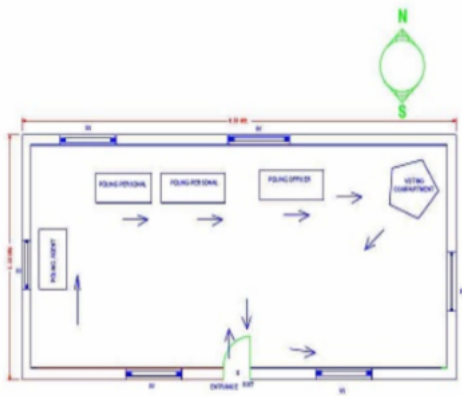

নির্বাচক নিবন্ধন আধিকারিকের স্বাক্ষর

Nazri Naksha

Google Map View

Polling Station Building Front View

Polling Station Front View

Cad View

Key MAP View

বিধানসভা নির্বাচনক্ষেত্রের নং, নাম : 229-ডেবরা
ভাগ নং, নাম : 1-পলাশী(পূর্ব)