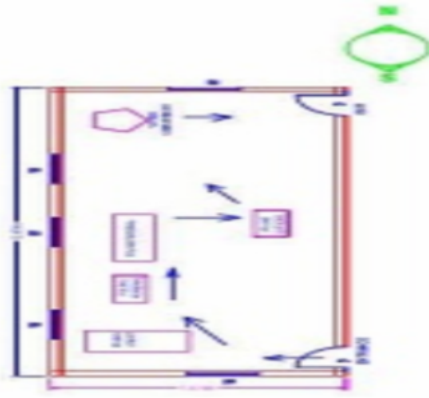

নির্বাচক নিবন্ধন আধিকারিকের স্বাক্ষর

Nazri Naksha

Google Map View

Polling Station Building Front View

Polling Station Front View

Cad View

Key MAP View

1 নাম : শিখা দে স্বামীর নাম: রবীন্দ্র দে বাড়ির নং : n0020 বয়স : 51 লিঙ্গ : মহিলা	SKS2425320 ফটো উপলব্ধ	2 নাম : রবীন্দ্র নাথ দে পিতার নাম: রামপদ দে বাড়ির নং : n0020 বয়স : 61 লিঙ্গ : পুরুষ	SKS2504819 ফটো উপলব্ধ	3 নাম : ভোলা কিস্কু পিতার নাম: গৌরা কিস্কু বাড়ির নং : n0080 বয়স : 40 লিঙ্গ : পুরুষ	LWJ2165678 ফটো উপলব্ধ
4 নাম : ভাট্টরাম কিস্কু পিতার নাম: গৌরা কিস্কু বাড়ির নং : n0080 বয়স : 32 লিঙ্গ : পুরুষ	SKS1732486 ফটো উপলব্ধ	5 নাম : গৌরী কিস্কু স্বামীর নাম: ভাট্টরাম কিস্কু বাড়ির নং : n0080 বয়স : 31 লিঙ্গ : মহিলা	SKS1732478 ফটো উপলব্ধ	6 নাম : পরিতোষ কিস্কু পিতার নাম: সূর্য্য কিস্কু বাড়ির নং : n0074 বয়স : 39 লিঙ্গ : পুরুষ	LWJ2165686 ফটো উপলব্ধ
7 নাম : সীতা কিস্কু স্বামীর নাম: সূর্য্য কিস্কু বাড়ির নং : n0074 বয়স : 57 লিঙ্গ : মহিলা	LWJ1114511 ফটো উপলব্ধ	8 নাম : মৌসুমী কিস্কু স্বামীর নাম: ভোলা কিস্কু বাড়ির নং : এন0080 বয়স : 25 লিঙ্গ : মহিলা	SKS2340099 ফটো উপলব্ধ	9 নাম : রনু কিস্কু পিতার নাম: সূর্য কিস্কু বাড়ির নং : n0074 বয়স : 45 লিঙ্গ : মহিলা	LWJ1506377 ফটো উপলব্ধ
10 নাম : জোয়ন্তনা মূর্মু কোল স্বামীর নাম: রাজু কোল বাড়ির নং : N0132 বয়স : 39 লিঙ্গ : মহিলা	SKS2247740 ফটো উপলব্ধ	11 নাম : লক্ষ্মণ কোল পিতার নাম: চন্দ্র কোল বাড়ির নং : n0132 বয়স : 63 লিঙ্গ : পুরুষ	SKS1732502 ফটো উপলব্ধ	12 নাম : চাঁদমনি কোল স্বামীর নাম: লক্ষ্মণ কোল বাড়ির নং : n0132 বয়স : 55 লিঙ্গ : মহিলা	SKS1732494 ফটো উপলব্ধ
13 নাম : রাজু কোল পিতার নাম: লক্ষ্মণ কোল বাড়ির নং : n0132 বয়স : 32 লিঙ্গ : পুরুষ	SKS1571835 ফটো উপলব্ধ	14 নাম : চঞ্চল খাঁন পিতার নাম: শুভঙ্কর খাঁন বাড়ির নং : n0060 বয়স : 26 লিঙ্গ : পুরুষ	SKS2034775 ফটো উপলব্ধ	15 নাম : সুমী খাঁন পিতার নাম: সুভাষ খাঁন বাড়ির নং : n0160 বয়স : 27 লিঙ্গ : মহিলা	SKS1971944 ফটো উপলব্ধ
16 নাম : শঙ্করী খাঁন স্বামীর নাম: সিজার খাঁন বাড়ির নং : n0061 বয়স : 57 লিঙ্গ : মহিলা	SKS2171007 ফটো উপলব্ধ	17 নাম : সুভদ্রা খাঁন স্বামীর নাম: অর্জুন খাঁন বাড়ির নং : n0060 বয়স : 75 লিঙ্গ : মহিলা	SKS2171890 ফটো উপলব্ধ	18 নাম : স্বপন খাঁন পিতার নাম: ভীম চরণ খাঁন বাড়ির নং : n0063 বয়স : 49 লিঙ্গ : পুরুষ	LWJ1476860 ফটো উপলব্ধ
19 নাম : রেখা খাঁন স্বামীর নাম: অসিম খাঁন বাড়ির নং : n0072 বয়স : 54 লিঙ্গ : মহিলা	SKS2170736 ফটো উপলব্ধ	20 নাম : সুদর্শন খাঁন পিতার নাম: কালিপদ খাঁন বাড়ির নং : n0067 বয়স : 75 লিঙ্গ : পুরুষ	SKS2171254 ফটো উপলব্ধ	21 নাম : গঙ্গাবালা খাঁন স্বামীর নাম: কালীপদ খাঁন বাড়ির নং : n0066 বয়স : 87 লিঙ্গ : মহিলা	SKS2354447 ফটো উপলব্ধ
22 নাম : নিলয় খান পিতার নাম: সিজার খান বাড়ির নং : n0061 বয়স : 34 লিঙ্গ : পুরুষ	SKS1335959 ফটো উপলব্ধ	23 নাম : সৌমেন টুডু পিতার নাম: নরেন টুডু বাড়ির নং : এন0072 বয়স : 23 লিঙ্গ : পুরুষ	SKS2291219 ফটো উপলব্ধ	24 নাম : তন্ময় খাঁন পিতার নাম: নির্মলেন্দু খাঁন বাড়ির নং : এন0069 বয়স : 23 লিঙ্গ : পুরুষ	SKS2290922 ফটো উপলব্ধ
25 নাম : অসীম খাঁন পিতার নাম: কালিপদ খাঁন বাড়ির নং : n0072 বয়স : 60 লিঙ্গ : পুরুষ	SKS2170934 ফটো উপলব্ধ	26 নাম : শুভঙ্কর খাঁন পিতার নাম: অর্জুন খাঁন বাড়ির নং : n0060 বয়স : 52 লিঙ্গ : পুরুষ	SKS2171866 ফটো উপলব্ধ	27 নাম : চম্পা খাঁন স্বামীর নাম: শুভঙ্কর খাঁন বাড়ির নং : n0060 বয়স : 40 লিঙ্গ : মহিলা	LWJ2165066 ফটো উপলব্ধ
28 নাম : গায়ত্রী খাঁন স্বামীর নাম: সুদর্শন খাঁন বাড়ির নং : n0067 বয়স : 65 লিঙ্গ : মহিলা	SKS2171791 ফটো উপলব্ধ	29 নাম : কমলেন্দু খাঁন পিতার নাম: বঙ্কিম খাঁন বাড়ির নং : n0064 বয়স : 56 লিঙ্গ : পুরুষ	SKS2171924 ফটো উপলব্ধ	30 নাম : যমুনা ধাড়া খাঁন স্বামীর নাম: মলয় খাঁন বাড়ির নং : n0061 বয়স : 33 লিঙ্গ : মহিলা	SKS1335926 ফটো উপলব্ধ