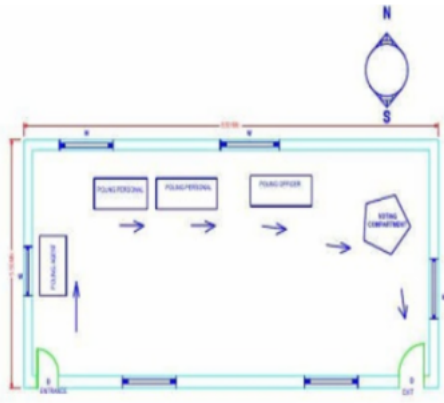

নির্বাচক নিবন্ধন আধিকারিকের স্বাক্ষর

Nazri Naksha

Google Map View

Polling Station Building Front View

Polling Station Front View

Cad View

Key MAP View

বিধানসভা নির্বাচনক্ষেত্রের নং, নাম : 229-ডেবরা
ভাগ নং, নাম : 1-পোটগেড়িয়া