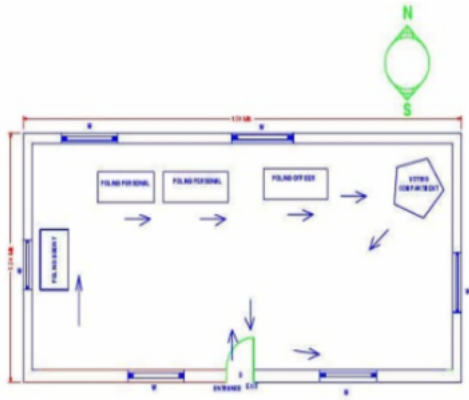

নির্বাচক নিবন্ধন আধিকারিকের স্বাক্ষর

Nazri Naksha

Google Map View

Polling Station Building Front View

Polling Station Front View

Cad View

Key MAP View

বিধানসভা নির্বাচনক্ষেত্রের নং, নাম : 229-ডেবরা  
ভাগ নং, নাম : 1-রাধামোহনপুর (দক্ষিণ)(পূর্ব পার্শ্ব)