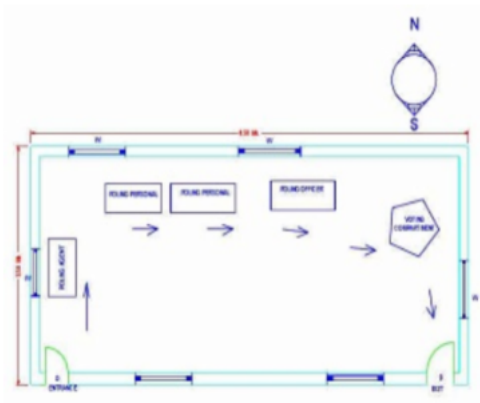

নির্বাচক নিবন্ধন আধিকারিকের স্বাক্ষর

Nazri Naksha

Google Map View

Polling Station Building Front View

Polling Station Front View

Cad View

Key MAP View

1 নাম : লক্ষী নায়েক (গিরি) স্বামীর নাম: কান্তিক গিরি বাড়ির নং : n0211 বয়স : 46 লিঙ্গ : মহিলা	SKS1574037 ফটো উপলব্ধ	2 নাম : ভবানী অধিকারী স্বামীর নাম: মদনমোহন অধিকারী বাড়ির নং : n0111 বয়স : 77 লিঙ্গ : মহিলা	WB/29/218/573198 ফটো উপলব্ধ	3 নাম : নিলিমা দিস্তা(অধিকারী) স্বামীর নাম: চন্ডি চরন অধিকারী বাড়ির নং : n0111 বয়স : 32 লিঙ্গ : মহিলা	SKS1664630 ফটো উপলব্ধ
4 নাম : শুভাশীষ অধিকারী পিতার নাম: যুগল কিশোর অধিকারী বাড়ির নং : n0164 বয়স : 51 লিঙ্গ : পুরুষ	WB/29/218/573547 ফটো উপলব্ধ	5 নাম : স্নেহাশীষ অধিকারী পিতার নাম: যুগল কিশোর অধিকারী বাড়ির নং : n0164 বয়স : 42 লিঙ্গ : পুরুষ	LWJ1980846 ফটো উপলব্ধ	6 নাম : দেবশিষ অধিকারী পিতার নাম: যুগলকিশোর অধিকারী বাড়ির নং : n0164 বয়স : 47 লিঙ্গ : পুরুষ	LWJ1479435 ফটো উপলব্ধ
7 নাম : গয়ারানী অধিকারী স্বামীর নাম: যুগলকিশোর অধিকারী বাড়ির নং : n0164 বয়স : 70 লিঙ্গ : মহিলা	WB/29/218/573570 ফটো উপলব্ধ	8 নাম : পুষ্প অধিকারী স্বামীর নাম: মদন অধিকারী বাড়ির নং : n0153 বয়স : 62 লিঙ্গ : মহিলা	WB/29/218/573491 ফটো উপলব্ধ	9 নাম : মদন অধিকারী পিতার নাম: নিরঞ্জন অধিকারী বাড়ির নং : n0153 বয়স : 70 লিঙ্গ : পুরুষ	WB/29/218/573507 ফটো উপলব্ধ
10 নাম : চণ্ডী চরন অধিকারী পিতার নাম: মদন মোহন অধিকারী বাড়ির নং : n0111 বয়স : 41 লিঙ্গ : পুরুষ	LWJ2168961 ফটো উপলব্ধ	11 নাম : অপর্ণা দাস (অধিকারী) স্বামীর নাম: স্নেহাশীষ অধিকারী বাড়ির নং : n0164 বয়স : 28 লিঙ্গ : মহিলা	SKS1819945 ফটো উপলব্ধ	12 নাম : জ্যোৎস্না অধিকারী স্বামীর নাম: সুভাশিষ অধিকারী বাড়ির নং : n0164 বয়স : 47 লিঙ্গ : মহিলা	LWJ2168979 ফটো উপলব্ধ
13 নাম : সুতনুকা জানা আদক স্বামীর নাম: বিশ্বজিৎ আদক বাড়ির নং : N0182 বয়স : 34 লিঙ্গ : মহিলা	SKS1412287 ফটো উপলব্ধ	14 নাম : পংপরানী আদক স্বামীর নাম: নিত্যানন্দ আদক বাড়ির নং : n0182 বয়স : 45 লিঙ্গ : মহিলা	LWJ2304079 ফটো উপলব্ধ	15 নাম : পল্লভী আদক পিতার নাম: গৌরহরি আদক বাড়ির নং : N0182 বয়স : 24 লিঙ্গ : মহিলা	SKS2444487 ফটো উপলব্ধ
16 নাম : মানসী গায়েন (আদক) স্বামীর নাম: সঞ্জয় আদক বাড়ির নং : n0182 বয়স : 33 লিঙ্গ : মহিলা	SKS1820034 ফটো উপলব্ধ	17 নাম : কল্পনা ঘোড়াই(আদক) স্বামীর নাম: গৌরহরি আদক বাড়ির নং : n0182 বয়স : 47 লিঙ্গ : মহিলা	SKS1473826 ফটো উপলব্ধ	18 নাম : সঞ্জয় আদক পিতার নাম: গোবিন্দ আদক বাড়ির নং : n0182 বয়স : 39 লিঙ্গ : পুরুষ	LWJ2304038 ফটো উপলব্ধ
19 নাম : সুধীর আদক পিতার নাম: হরিপদ আদক বাড়ির নং : n0182 বয়স : 76 লিঙ্গ : পুরুষ	WB/29/218/573413 ফটো উপলব্ধ	20 নাম : গোবিন্দ আদক পিতার নাম: হরিপদ আদক বাড়ির নং : n0182 বয়স : 69 লিঙ্গ : পুরুষ	WB/29/218/573336 ফটো উপলব্ধ	21 নাম : নিত্যানন্দ আদক পিতার নাম: হরিপদ আদক বাড়ির নং : n0182 বয়স : 65 লিঙ্গ : পুরুষ	WB/29/218/573014 ফটো উপলব্ধ
22 নাম : বিশ্বজিৎ আদক পিতার নাম: সুধীর চন্দ্র আদক বাড়ির নং : n0182 বয়স : 35 লিঙ্গ : পুরুষ	SKS1187327 ফটো উপলব্ধ	23 নাম : বেলা আদক স্বামীর নাম: সুধীর চন্দ্র আদক বাড়ির নং : n0182 বয়স : 60 লিঙ্গ : মহিলা	SKS2177665 ফটো উপলব্ধ	24 নাম : চন্দনারানী দে(কুণ্ড) স্বামীর নাম: তারকনাথ কুণ্ড বাড়ির নং : n0044 বয়স : 35 লিঙ্গ : মহিলা	SKS1339001 ফটো উপলব্ধ
25 নাম : শংকর কুণ্ড পিতার নাম: বাদলচন্দ্র কুণ্ড বাড়ির নং : n0044 বয়স : 44 লিঙ্গ : পুরুষ	LWJ1479369 ফটো উপলব্ধ	26 নাম : রুমা কুণ্ড পিতার নাম: বাদল কুণ্ড বাড়ির নং : n0044 বয়স : 30 লিঙ্গ : মহিলা	SKS1664549 ফটো উপলব্ধ	27 নাম : দেবশ্রী প্রামাণিক (কুণ্ড) স্বামীর নাম: শংকর কুণ্ড বাড়ির নং : n0044 বয়স : 30 লিঙ্গ : মহিলা	SKS1733690 ফটো উপলব্ধ
28 নাম : তারকনাথ কুণ্ড পিতার নাম: বাদলচন্দ্র কুণ্ড বাড়ির নং : n0044 বয়স : 47 লিঙ্গ : পুরুষ	LWJ1479609 ফটো উপলব্ধ	29 নাম : কল্যাণী কুণ্ড স্বামীর নাম: বাদলচন্দ্র কুণ্ড বাড়ির নং : n0044 বয়স : 53 লিঙ্গ : মহিলা	WB/29/218/573605 ফটো উপলব্ধ	30 নাম : কুহেলী ওবা মন্ডল স্বামীর নাম: দেবশিষ মন্ডল বাড়ির নং : 00 বয়স : 24 লিঙ্গ : মহিলা	YMD2580165 ফটো উপলব্ধ