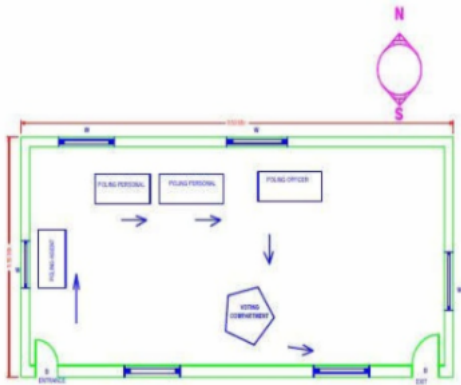

নির্বাচক নিবন্ধন আধিকারিকের স্বাক্ষর

Nazri Naksha

Google Map View

Polling Station Building Front View

Polling Station Front View

Cad View

Key MAP View

1 নাম : দুর্গারানী মাইতি স্বামীর নাম: মনু মাইতি বাড়ির নং : n0012 বয়স : 71 লিঙ্গ : মহিলা	SKS2177780 ফটো উপলব্ধ	2 নাম : তনুশ্রী মাইতি স্বামীর নাম: শ্রীকান্ত মাইতি বাড়ির নং : n0012 বয়স : 35 লিঙ্গ : মহিলা	SKS1187558 ফটো উপলব্ধ	3 নাম : মনু মাইতি পিতার নাম: গোবিন্দ মাইতি বাড়ির নং : n0012 বয়স : 77 লিঙ্গ : পুরুষ	SKS2177806 ফটো উপলব্ধ
4 নাম : প্রশান্ত মাইতি পিতার নাম: মনু মাইতি বাড়ির নং : n0012 বয়স : 56 লিঙ্গ : পুরুষ	SKS2178077 ফটো উপলব্ধ	5 নাম : সুনীল কুমার অধিকারী পিতার নাম: পেতিটপবন অধিকারী বাড়ির নং : এন0012 বয়স : 46 লিঙ্গ : পুরুষ	GWV1352590 ফটো উপলব্ধ	6 নাম : পূজা মাইতি পিতার নাম: প্রশান্ত মাইতি বাড়ির নং : এন0012 বয়স : 23 লিঙ্গ : মহিলা	SKS2464311 ফটো উপলব্ধ
7 নাম : সুপ্রীতি আদক (খাতুআ) স্বামীর নাম: গোকুল চন্দ্র খাটুয়া বাড়ির নং : এন0012 বয়স : 49 লিঙ্গ : মহিলা	YMD1676436 ফটো উপলব্ধ	8 নাম : গোকুল চন্দ্র খাটুয়া পিতার নাম: সুধীর চন্দ্র খাটুয়া বাড়ির নং : এন0012 বয়স : 58 লিঙ্গ : পুরুষ	YMD1676444 ফটো উপলব্ধ	9 নাম : শিবানী মাইতি স্বামীর নাম: প্রশান্ত মাইতি বাড়ির নং : n0012 বয়স : 44 লিঙ্গ : মহিলা	LWJ2169886 ফটো উপলব্ধ
10 নাম : শ্রীকান্ত মাইতি পিতার নাম: মনু মাইতি বাড়ির নং : n0012 বয়স : 51 লিঙ্গ : পুরুষ	SKS2178036 ফটো উপলব্ধ	11 নাম : সৌগত খাটুয়া পিতার নাম: গোকুল চন্দ্র খাটুয়া বাড়ির নং : এন0012 বয়স : 28 লিঙ্গ : পুরুষ	SKS2529535 ফটো উপলব্ধ	12 নাম : তাপস কুমার ঘোষ পিতার নাম: যুগল কৃষ্ণ ঘোষ বাড়ির নং : n0085 বয়স : 50 লিঙ্গ : পুরুষ	SKS1820083 ফটো উপলব্ধ
13 নাম : নন্দিতা দাস(ঘোষ) স্বামীর নাম: তাপস কুমার ঘোষ বাড়ির নং : n0085 বয়স : 41 লিঙ্গ : মহিলা	SKS1820091 ফটো উপলব্ধ	14 নাম : দিপালী রানী দে (দাস) স্বামীর নাম: ননীগোপাল দাস বাড়ির নং : n0085 বয়স : 73 লিঙ্গ : মহিলা	WB/29/218/576126 ফটো উপলব্ধ	15 নাম : অঞ্জলী রানী দাস স্বামীর নাম: রামপদ দাস বাড়ির নং : n0074 বয়স : 44 লিঙ্গ : মহিলা	LWJ1982057 ফটো উপলব্ধ
16 নাম : রামপদ দাস পিতার নাম: নিরঞ্জন দাস বাড়ির নং : n0074 বয়স : 49 লিঙ্গ : পুরুষ	WB/29/218/573024 ফটো উপলব্ধ	17 নাম : গীতারানী কর পিতার নাম: তপন কুমার কর বাড়ির নং : n0074 বয়স : 60 লিঙ্গ : মহিলা	SKS1908508 ফটো উপলব্ধ	18 নাম : তপন কুমার কর পিতার নাম: মতিলাল কর বাড়ির নং : n0159 বয়স : 63 লিঙ্গ : পুরুষ	SKS1908516 ফটো উপলব্ধ
19 নাম : জয়ন্ত কর পিতার নাম: তপন কুমার কর বাড়ির নং : N0159 বয়স : 24 লিঙ্গ : পুরুষ	SKS2227403 ফটো উপলব্ধ	20 নাম : মিতালী খাঁন(সিংহ) স্বামীর নাম: শীবেন্দ্র সিংহ বাড়ির নং : n0170 বয়স : 31 লিঙ্গ : মহিলা	SKS1973189 ফটো উপলব্ধ	21 নাম : রুম্মা ঘড়া (মাইতি) স্বামীর নাম: সুবল মাইতি বাড়ির নং : n0185 বয়স : 28 লিঙ্গ : মহিলা	SKS1980366 ফটো উপলব্ধ
22 নাম : প্রতিমা ঘোড়াই স্বামীর নাম: স্বপন কুমার ঘোড়াই বাড়ির নং : n0118 বয়স : 26 লিঙ্গ : মহিলা	SKS2008845 ফটো উপলব্ধ	23 নাম : দীপক ঘোড়াই মায়ের নাম: উল্লসী ঘোড়াই বাড়ির নং : এন0122 বয়স : 20 লিঙ্গ : পুরুষ	SKS2496487 ফটো উপলব্ধ	24 নাম : পুরোহিত ঘোড়াই পিতার নাম: অরুণ ঘোড়াই বাড়ির নং : এন0124 বয়স : 23 লিঙ্গ : পুরুষ	SKS2311058 ফটো উপলব্ধ
25 নাম : সুবল ঘোড়াই পিতার নাম: বীরেন্দ্র ঘোড়াই বাড়ির নং : n0111 বয়স : 66 লিঙ্গ : পুরুষ	WB/29/218/576208 ফটো উপলব্ধ	26 নাম : বিরাজীবালা ঘোড়াই স্বামীর নাম: সুবল ঘোড়াই বাড়ির নং : n0111 বয়স : 60 লিঙ্গ : মহিলা	LWJ1479385 ফটো উপলব্ধ	27 নাম : গৌরহরি ঘোড়াই পিতার নাম: সুবল ঘোড়াই বাড়ির নং : n0111 বয়স : 45 লিঙ্গ : পুরুষ	LWJ1981729 ফটো উপলব্ধ
28 নাম : মঞ্জু ঘোড়াই স্বামীর নাম: গৌরহরি ঘোড়াই বাড়ির নং : n0111 বয়স : 41 লিঙ্গ : মহিলা	LWJ2169654 ফটো উপলব্ধ	29 নাম : নিমাই ঘোড়াই পিতার নাম: সুবল ঘোড়াই বাড়ির নং : n0111 বয়স : 45 লিঙ্গ : পুরুষ	LWJ1479344 ফটো উপলব্ধ	30 নাম : দেবী ঘোড়াই স্বামীর নাম: নিমাই ঘোড়াই বাড়ির নং : n0111 বয়স : 44 লিঙ্গ : মহিলা	LWJ1982040 ফটো উপলব্ধ