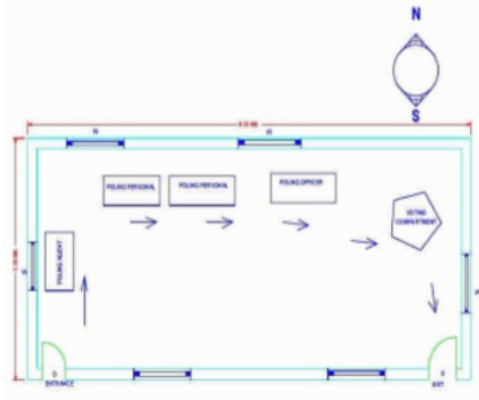

নির্বাচক নিবন্ধন আধিকারিকের স্বাক্ষর

Nazri Naksha

Google Map View

Polling Station Building Front View

Polling Station Front View

Cad View

Key MAP View

বিধানসভা নির্বাচনক্ষেত্রের নং, নাম : 229-ডেবরা  
ভাগ নং, নাম : 1-রুইয়াগেড়িয়া