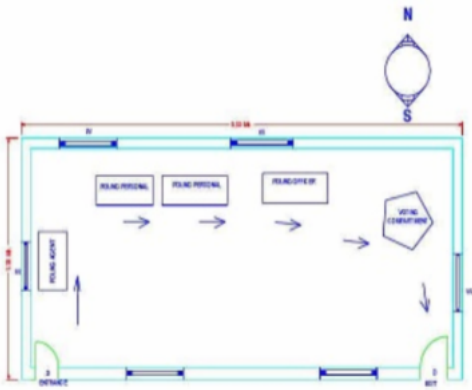

নির্বাচক নিবন্ধন আধিকারিকের স্বাক্ষর

Nazri Naksha

Google Map View

Polling Station Building Front View

Polling Station Front View

Cad View

Key MAP View

1 নাম : কৃষ্ণা মাহান্তী স্বামীর নাম: দিলীপ মাহান্তী বাড়ির নং : n0079 বয়স : 54 লিঙ্গ : মহিলা	WB/29/218/591004	ফটো উপলব্ধ	2 নাম : দিলীপ মাহান্তী পিতার নাম: আদু মাহান্তী বাড়ির নং : n0079 বয়স : 56 লিঙ্গ : পুরুষ	WB/29/218/591008	ফটো উপলব্ধ	3 নাম : পবন চন্দ্র দলবেরা পিতার নাম: ভুতনাথ দলবেরা বাড়ির নং : N0079 বয়স : 63 লিঙ্গ : পুরুষ	SKS2242279	ফটো উপলব্ধ
4 নাম : মদনমোহন উপাধ্যায় পিতার নাম: ফনিভূষণ উপাধ্যায় বাড়ির নং : n0230 বয়স : 67 লিঙ্গ : পুরুষ	SKS1343219	ফটো উপলব্ধ	5 নাম : ছায়া উপাধ্যায় স্বামীর নাম: মদনমোহন উপাধ্যায় বাড়ির নং : n0233 বয়স : 54 লিঙ্গ : মহিলা	YND1281294	ফটো উপলব্ধ	6 নাম : মহুয়া উপাধ্যায় পিতার নাম: মদন মোহন উপাধ্যায় বাড়ির নং : n0319 বয়স : 27 লিঙ্গ : মহিলা	SKS1980440	ফটো উপলব্ধ
7 নাম : কম্পনা কালিন্দী স্বামীর নাম: আদিত্য কালিন্দী বাড়ির নং : n0195 বয়স : 40 লিঙ্গ : মহিলা	LWJ2354215	ফটো উপলব্ধ	8 নাম : মামনি কিস্কু (সরেন) স্বামীর নাম: সুদর্শন কিস্কু বাড়ির নং : n0013 বয়স : 40 লিঙ্গ : মহিলা	SKS1188697	ফটো উপলব্ধ	9 নাম : প্রভা কোলে স্বামীর নাম: মহাদেব কোলে বাড়ির নং : এন0000 বয়স : 41 লিঙ্গ : মহিলা	SKS2395234	ফটো উপলব্ধ
10 নাম : মৌমিতা মন্ডল (দাস) স্বামীর নাম: কাঞ্চন কুমার দাস বাড়ির নং : নং 00 বয়স : 37 লিঙ্গ : মহিলা	LWJ2353589	ফটো উপলব্ধ	11 নাম : কাঞ্চন কুমার দাস পিতার নাম: সুবীর চন্দ্র দাস বাড়ির নং : নং 00 বয়স : 50 লিঙ্গ : পুরুষ	LWJ1985415	ফটো উপলব্ধ	12 নাম : প্রশান্ত খাটুয়া পিতার নাম: পুলিন বিহারী খাটুয়া বাড়ির নং : n0055 বয়স : 42 লিঙ্গ : পুরুষ	LWJ1985902	ফটো উপলব্ধ
13 নাম : তারক খাটুয়া পিতার নাম: সত্যরঞ্জন খাটুয়া বাড়ির নং : n0057 বয়স : 41 লিঙ্গ : পুরুষ	SKS1821818	ফটো উপলব্ধ	14 নাম : অসিমা দাস(রুইদাস) স্বামীর নাম: গোপাল রুইদাস বাড়ির নং : n0138 বয়স : 33 লিঙ্গ : মহিলা	SKS1821941	ফটো উপলব্ধ	15 নাম : জ্যোৎস্না রুইদাস স্বামীর নাম: নিমাই রুইদাস বাড়ির নং : n0138 বয়স : 66 লিঙ্গ : মহিলা	WB/29/218/591709	ফটো উপলব্ধ
Q 16 নাম : রীনা (মাইতি) খাটুয়া স্বামীর নাম: তারকনাথ খাটুয়া বাড়ির নং : বয়স : 37 লিঙ্গ : মহিলা	SKS1129584	ফটো উপলব্ধ	17 নাম : সন্ধ্যা খাটুয়া স্বামীর নাম: সত্যরঞ্জন খাটুয়া বাড়ির নং : n0057 বয়স : 63 লিঙ্গ : মহিলা	LWJ1175108	ফটো উপলব্ধ	18 নাম : সত্যরঞ্জন খাটুয়া পিতার নাম: আশুতোষ খাটুয়া বাড়ির নং : n0057 বয়স : 69 লিঙ্গ : পুরুষ	LWJ1175090	ফটো উপলব্ধ
19 নাম : ছন্দা খাটুয়া স্বামীর নাম: ভজহরি খাটুয়া বাড়ির নং : n0056 বয়স : 44 লিঙ্গ : মহিলা	LWJ1505254	ফটো উপলব্ধ	20 নাম : সীতা খাটুয়া স্বামীর নাম: সত্যরঞ্জন খাটুয়া বাড়ির নং : n0043 বয়স : 63 লিঙ্গ : মহিলা	WB/29/218/591532	ফটো উপলব্ধ	21 নাম : রাজেশ খাটুয়া পিতার নাম: সত্যরঞ্জন খাটুয়া বাড়ির নং : n0043 বয়স : 46 লিঙ্গ : পুরুষ	LWJ1410489	ফটো উপলব্ধ
22 নাম : প্রনতী খাটুয়া স্বামীর নাম: রাজেশ খাটুয়া বাড়ির নং : n0043 বয়স : 41 লিঙ্গ : মহিলা	LWJ2354116	ফটো উপলব্ধ	23 নাম : তারাপদ খাটুয়া পিতার নাম: অনিল চন্দ্র খাটুয়া বাড়ির নং : n0050 বয়স : 58 লিঙ্গ : পুরুষ	WB/29/218/591845	ফটো উপলব্ধ	24 নাম : নমিতা খাটুয়া স্বামীর নাম: তারাপদ খাটুয়া বাড়ির নং : n0050 বয়স : 55 লিঙ্গ : মহিলা	WB/29/218/591226	ফটো উপলব্ধ
25 নাম : নিরঞ্জন খাটুয়া পিতার নাম: অনিল চন্দ্র খাটুয়া বাড়ির নং : n0051 বয়স : 56 লিঙ্গ : পুরুষ	WB/29/218/591825	ফটো উপলব্ধ	26 নাম : অষ্টমী খাটুয়া স্বামীর নাম: নিরঞ্জন খাটুয়া বাড়ির নং : n0051 বয়স : 53 লিঙ্গ : মহিলা	WB/29/218/591505	ফটো উপলব্ধ	27 নাম : গৌরাজ খাটুয়া পিতার নাম: নিরঞ্জন খাটুয়া বাড়ির নং : n0051 বয়স : 31 লিঙ্গ : পুরুষ	SKS1666668	ফটো উপলব্ধ
28 নাম : সাবিত্রী খাটুয়া স্বামীর নাম: শ্যামাপদ খাটুয়া বাড়ির নং : n0052 বয়স : 46 লিঙ্গ : মহিলা	LWJ1409507	ফটো উপলব্ধ	29 নাম : গোবিন্দচরন খাটুয়া পিতার নাম: বাবুলাল খাটুয়া বাড়ির নং : n0054 বয়স : 73 লিঙ্গ : পুরুষ	WB/29/218/591043	ফটো উপলব্ধ	30 নাম : সন্ধ্যা খাটুয়া স্বামীর নাম: গোবিন্দ চরন খাটুয়া বাড়ির নং : n0054 বয়স : 66 লিঙ্গ : মহিলা	WB/29/218/591247	ফটো উপলব্ধ