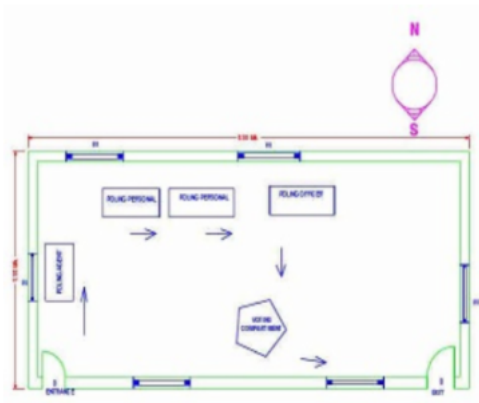

নির্বাচক নিবন্ধন আধিকারিকের স্বাক্ষর

Nazri Naksha

Google Map View

Polling Station Building Front View

Polling Station Front View

Cad View

Key MAP View

বিধানসভা নির্বাচনক্ষেত্রের নং, নাম : 229-ডেবরা
ভাগ নং, নাম : 1-হাতিবেড়িয়া