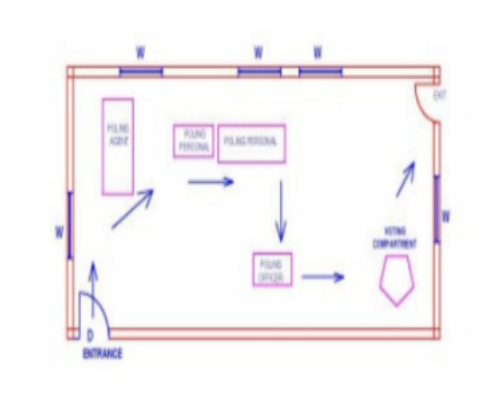

নির্বাচক নিবন্ধন আধিকারিকের স্বাক্ষর

Nazri Naksha

Google Map View

Polling Station Building Front View

Polling Station Front View

Cad View

Key MAP View

বিধানসভা নির্বাচনক্ষেত্রের নং, নাম : 229-ডেবরা
ভাগ নং, নাম : 1-বাড় রাখানগর