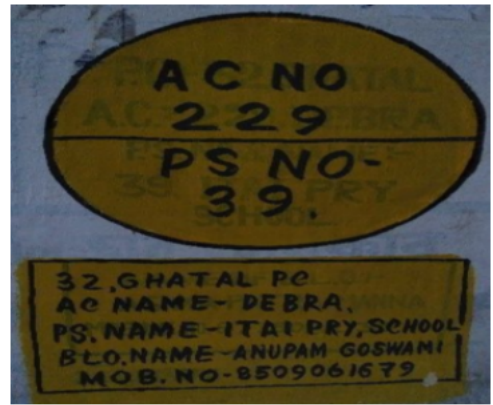

নির্বাচক নিবন্ধন আধিকারিকের স্বাক্ষর

Nazri Naksha

Google Map View

Polling Station Building Front View

Polling Station Front View

Cad View

Key MAP View

1	SKS1750504	নাম : কাকলী সরেন (হেমরম) স্বামীর নাম: সুনীল হেমরম বাড়ির নং : n0165 বয়স : 31 লিঙ্গ : মহিলা	ফটো উপলব্ধ	2	SKS1602200	নাম : শোনু আদক (গায়েন) স্বামীর নাম: কার্তিক গায়েন বাড়ির নং : n0163 বয়স : 31 লিঙ্গ : মহিলা	ফটো উপলব্ধ	3	LWJ1829266	নাম : কালি রানী কিস্কু স্বামীর নাম: ইন্দ্র কিস্কু বাড়ির নং : n0147 বয়স : 44 লিঙ্গ : মহিলা	ফটো উপলব্ধ
4	WB/29/218/084299	নাম : রাইমনি কিস্কু স্বামীর নাম: নিমাই কিস্কু বাড়ির নং : n0118 বয়স : 57 লিঙ্গ : মহিলা	ফটো উপলব্ধ	5	SKS1922293	নাম : মানস কিস্কু পিতার নাম: নিমাই কিস্কু বাড়ির নং : n0170 বয়স : 34 লিঙ্গ : পুরুষ	ফটো উপলব্ধ	6	SKS2356558	নাম : সূজল কিস্কু পিতার নাম: ইন্দ্র কিস্কু বাড়ির নং : এন0147 বয়স : 24 লিঙ্গ : পুরুষ	ফটো উপলব্ধ
7	YNG1959477	নাম : লক্ষ্মী সরেন কিস্কু স্বামীর নাম: মানস কিস্কু বাড়ির নং : এন0170 বয়স : 26 লিঙ্গ : মহিলা	ফটো উপলব্ধ	8	SKS2052751	নাম : দীপক কিস্কু পিতার নাম: নিমাই কিস্কু বাড়ির নং : এন0118 বয়স : 27 লিঙ্গ : পুরুষ	ফটো উপলব্ধ	9	SKS2480457	নাম : জয় কিস্কু মায়ের নাম: কালী রানী কিস্কু বাড়ির নং : এন0147 বয়স : 21 লিঙ্গ : পুরুষ	ফটো উপলব্ধ
10	SKS2310472	নাম : মিনা খামরই স্বামীর নাম: সুভাষ খামরই বাড়ির নং : এন0125 বয়স : 30 লিঙ্গ : মহিলা	ফটো উপলব্ধ	11	SKS1435569	নাম : মিশু গুচ্ছইত(সামন্ত) স্বামীর নাম: রনজিৎ সামন্ত বাড়ির নং : n0162 বয়স : 40 লিঙ্গ : মহিলা	ফটো উপলব্ধ	12	SKS1226190	নাম : অমলেশ গায়েন পিতার নাম: প্রতাপ গায়েন বাড়ির নং : n0017 বয়স : 41 লিঙ্গ : পুরুষ	ফটো উপলব্ধ
13	SKS1428085	নাম : কমলেশ গায়েন পিতার নাম: প্রতাপ গায়েন বাড়ির নং : n0017 বয়স : 35 লিঙ্গ : পুরুষ	ফটো উপলব্ধ	14	SKS2426765	নাম : প্রতাপ গায়েন পিতার নাম: কনাইলাল গায়েন বাড়ির নং : n0017 বয়স : 72 লিঙ্গ : পুরুষ	ফটো উপলব্ধ	15	SKS2424448	নাম : কল্যাণী গায়েন স্বামীর নাম: প্রতাপ গায়েন বাড়ির নং : n0017 বয়স : 61 লিঙ্গ : মহিলা	ফটো উপলব্ধ
16	LWJ2184323	নাম : কার্তিক গায়েন পিতার নাম: সরোজ কুমার গায়েন বাড়ির নং : n0137 বয়স : 42 লিঙ্গ : পুরুষ	ফটো উপলব্ধ	17	SKS1363902	নাম : রিনু রানী গায়েন (ঘোড়াই) স্বামীর নাম: গনেশ গায়েন বাড়ির নং : n0137 বয়স : 34 লিঙ্গ : মহিলা	ফটো উপলব্ধ	18	LWJ2184331	নাম : গনেশ গায়েন পিতার নাম: সরোজ কুমার গায়েন বাড়ির নং : n0137 বয়স : 43 লিঙ্গ : পুরুষ	ফটো উপলব্ধ
19	WB/29/218/084247	নাম : ছায়ারানী গায়েন স্বামীর নাম: সরোজ গায়েন বাড়ির নং : n0137 বয়স : 62 লিঙ্গ : মহিলা	ফটো উপলব্ধ	20	WB/29/218/084235	নাম : সরোজকুমার গায়েন পিতার নাম: কনাই গায়েন বাড়ির নং : n0137 বয়স : 77 লিঙ্গ : পুরুষ	ফটো উপলব্ধ	21	WB/29/218/084322	নাম : ছায়া গায়েন স্বামীর নাম: সাধন গায়েন বাড়ির নং : n0045 বয়স : 57 লিঙ্গ : মহিলা	ফটো উপলব্ধ
22	WB/29/218/084319	নাম : সাধন গায়েন পিতার নাম: কনাই গায়েন বাড়ির নং : n0045 বয়স : 67 লিঙ্গ : পুরুষ	ফটো উপলব্ধ	23	LWJ2184349	নাম : খোকন গায়েন পিতার নাম: সাধন গায়েন বাড়ির নং : n0045 বয়স : 40 লিঙ্গ : পুরুষ	ফটো উপলব্ধ	24	NKP2332351	নাম : পিয়ালী পাল স্বামীর নাম: হীরক পাল বাড়ির নং : এন0006 বয়স : 36 লিঙ্গ : মহিলা	ফটো উপলব্ধ
25	WB/29/218/084265	নাম : বন্দনা গিরি স্বামীর নাম: স্বপন গিরি বাড়ির নং : n0105 বয়স : 51 লিঙ্গ : মহিলা	ফটো উপলব্ধ	26	SKS2147668	নাম : স্বপন কুমার গিরি পিতার নাম: শ্যামচরণ গিরি বাড়ির নং : n0105 বয়স : 59 লিঙ্গ : পুরুষ	ফটো উপলব্ধ	27	SKS1683358	নাম : তনয়া চক্রবর্তী গোস্বামী স্বামীর নাম: অনুপম গোস্বামী বাড়ির নং : n0104 বয়স : 32 লিঙ্গ : মহিলা	ফটো উপলব্ধ
28	WB/29/218/084337	নাম : জয়ন্ত গোস্বামী পিতার নাম: ব্রজমোহন গোস্বামী বাড়ির নং : n0104 বয়স : 59 লিঙ্গ : পুরুষ	ফটো উপলব্ধ	29	WB/29/218/084338	নাম : নির্মল গোস্বামী পিতার নাম: ব্রজমোহন গোস্বামী বাড়ির নং : n0104 বয়স : 62 লিঙ্গ : পুরুষ	ফটো উপলব্ধ	30	WB/29/218/084229	নাম : আল্পনা গোস্বামী স্বামীর নাম: দীপিমোহন গোস্বামী বাড়ির নং : n0104 বয়স : 66 লিঙ্গ : মহিলা	ফটো উপলব্ধ