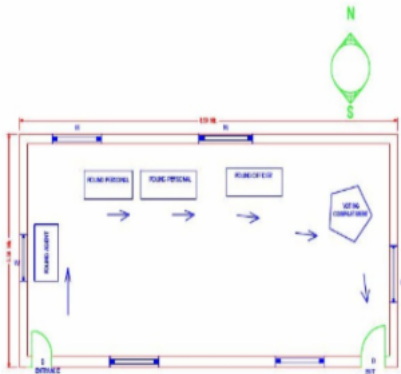

নির্বাচক নিবন্ধন আধিকারিকের স্বাক্ষর

Nazri Naksha

Google Map View

Polling Station Building Front View

Polling Station Front View

Cad View

Key MAP View

1 নাম : সেক হাবিবুল রহমান পিতার নাম : সেক রহমান আলি বাড়ির নং : n0124 বয়স : 52 লিঙ্গ : পুরুষ ফটো উপলব্ধ	WB/29/219/369944	2 নাম : রসীদা বিবি স্বামীর নাম : সেক হাবিবুল রহমান বাড়ির নং : n0123 বয়স : 51 লিঙ্গ : মহিলা ফটো উপলব্ধ	KKW2386498	3 নাম : দোলনা বিবি স্বামীর নাম : জাহেদ হোসেন চৌধুরী বাড়ির নং : n0104 বয়স : 43 লিঙ্গ : মহিলা ফটো উপলব্ধ	LWJ2042786
4 নাম : জাফর হোসেন চৌধুরী মায়ের নাম : কাসেদা বিবি বাড়ির নং : n0104 বয়স : 48 লিঙ্গ : পুরুষ ফটো উপলব্ধ	LWJ1518919	5 নাম : জাকির হোসেন চৌধুরী পিতার নাম : আকতার চৌধুরী বাড়ির নং : n0104 বয়স : 53 লিঙ্গ : পুরুষ ফটো উপলব্ধ	WB/29/218/099346	6 নাম : বিবি সব্বরন স্বামীর নাম : রমজান আলি সেক বাড়ির নং : n0103 বয়স : 72 লিঙ্গ : মহিলা ফটো উপলব্ধ	WB/29/218/099459
7 নাম : আনসারা বিবি স্বামীর নাম : আনিসুদ্দিন সেক বাড়ির নং : n0088 বয়স : 52 লিঙ্গ : মহিলা ফটো উপলব্ধ	WB/29/218/099130	8 নাম : সেক আনিসুদ্দিন পিতার নাম : সেক রহমান বাড়ির নং : n0088 বয়স : 54 লিঙ্গ : পুরুষ ফটো উপলব্ধ	WB/29/218/099480	9 নাম : বিবি সায়েদা স্বামীর নাম : সহিদ বেগ বাড়ির নং : n0064 বয়স : 62 লিঙ্গ : মহিলা ফটো উপলব্ধ	WB/29/218/099234
10 নাম : বিবি সমিদ্দন স্বামীর নাম : ফকিরুদ্দিন সেক বাড়ির নং : n0063 বয়স : 55 লিঙ্গ : মহিলা ফটো উপলব্ধ	WB/29/218/099111	11 নাম : সাইনাজ খাতুন পিতার নাম : সেক সোনাউল্লাহ বাড়ির নং : এনএইচ0014 বয়স : 28 লিঙ্গ : মহিলা ফটো উপলব্ধ	YMD2423945	12 নাম : সেক মোজাম্মেল পিতার নাম : সেক হামিদ বাড়ির নং : n0061 বয়স : 30 লিঙ্গ : পুরুষ ফটো উপলব্ধ	SKS1685163
13 নাম : সেক মকবুল হোসেন পিতার নাম : সেক হামিদ রহমান বাড়ির নং : n0061 বয়স : 32 লিঙ্গ : পুরুষ ফটো উপলব্ধ	SKS1685098	14 নাম : রোজিনা খাতুন বিবি স্বামীর নাম : সেক মোজাম্মেল হোসেন বাড়ির নং : n0061 বয়স : 37 লিঙ্গ : মহিলা ফটো উপলব্ধ	SKS1230473	15 নাম : বিবি মায়নোরা স্বামীর নাম : হামিদ সেক বাড়ির নং : n0061 বয়স : 54 লিঙ্গ : মহিলা ফটো উপলব্ধ	WB/29/218/099221
16 নাম : হামিদ রহমান পিতার নাম : মোসলেম সেক বাড়ির নং : n0061 বয়স : 64 লিঙ্গ : পুরুষ ফটো উপলব্ধ	WB/29/218/099188	17 নাম : মঞ্জুরা বিবি স্বামীর নাম : সেক নজরুল বাড়ির নং : n0056 বয়স : 40 লিঙ্গ : মহিলা ফটো উপলব্ধ	SKS1366160	18 নাম : মানোয়ারা খাতুন (বিবি) স্বামীর নাম : সেক তামিজুদ্দিন বাড়ির নং : n0056 বয়স : 44 লিঙ্গ : মহিলা ফটো উপলব্ধ	SKS1685320
19 নাম : সেক তামিজুদ্দিন পিতার নাম : সেক নবিরুদ্দিন বাড়ির নং : n0056 বয়স : 44 লিঙ্গ : পুরুষ ফটো উপলব্ধ	SKS1685270	20 নাম : সেক সব্বাতি আলি পিতার নাম : সেক মোসলেম আলি বাড়ির নং : n0055 বয়স : 38 লিঙ্গ : পুরুষ ফটো উপলব্ধ	LWJ2269082	21 নাম : বিবি হাসিনা স্বামীর নাম : মোসলেম আলি বাড়ির নং : n0055 বয়স : 76 লিঙ্গ : মহিলা ফটো উপলব্ধ	WB/29/218/099126
22 নাম : সেক সাবিরুদ্দিন পিতার নাম : সেক কুতুবুদ্দিন বাড়ির নং : n0078 বয়স : 31 লিঙ্গ : পুরুষ ফটো উপলব্ধ	SKS1594258	23 নাম : বিবি আহিয়া স্বামীর নাম : জহর খাঁন বাড়ির নং : n0072 বয়স : 66 লিঙ্গ : মহিলা ফটো উপলব্ধ	WB/29/218/099372	24 নাম : মান্নান খাঁন পিতার নাম : জহর খাঁন বাড়ির নং : n0072 বয়স : 60 লিঙ্গ : পুরুষ ফটো উপলব্ধ	WB/29/218/099389
25 নাম : লুৎফর খান পিতার নাম : জহর খাঁন বাড়ির নং : n0072 বয়স : 52 লিঙ্গ : পুরুষ ফটো উপলব্ধ	SKS2128726	26 নাম : দিলকিশারা বেগম স্বামীর নাম : লুৎফর খান বাড়ির নং : n0072 বয়স : 44 লিঙ্গ : মহিলা ফটো উপলব্ধ	SKS0194852	27 নাম : ফারহাদ হোসেন খাঁন পিতার নাম : জহর খাঁন বাড়ির নং : n0072 বয়স : 33 লিঙ্গ : পুরুষ ফটো উপলব্ধ	SKS1429448
28 নাম : পিয়ারু বেগ পিতার নাম : মহম্মদ শহীদ বেগ বাড়ির নং : এন0064 বয়স : 26 লিঙ্গ : পুরুষ ফটো উপলব্ধ	SKS2055234	29 নাম : রহিমা খাতুন বিবি স্বামীর নাম : ফারহাদ হোসেন খাঁন বাড়ির নং : N0072 বয়স : 27 লিঙ্গ : মহিলা ফটো উপলব্ধ	SKS2213668	30 নাম : বিবি সায়েমা স্বামীর নাম : সেক কুতুবুদ্দিন বাড়ির নং : n0078 বয়স : 60 লিঙ্গ : মহিলা ফটো উপলব্ধ	SKS2220341