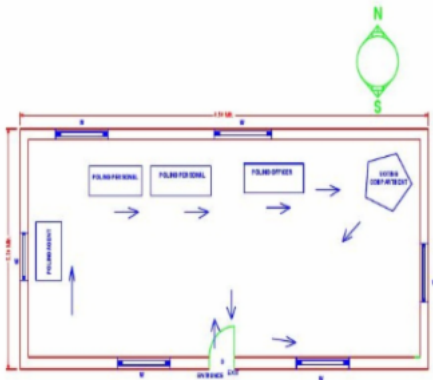

নির্বাচক নিবন্ধন আধিকারিকের স্বাক্ষর

Nazri Naksha

Google Map View

Polling Station Building Front View

Polling Station Front View

Cad View

Key MAP View

1	SKS1594605	ফটো উপলব্ধ	2	WB/29/218/102222	ফটো উপলব্ধ	3	WB/29/218/102486	ফটো উপলব্ধ
নাম : সাগর কিস্কু পিতার নাম: রঞ্জিত কিস্কু বাড়ির নং : n0002 বয়স : 32 লিঙ্গ : পুরুষ			নাম : শ্যামলী কিস্কু স্বামীর নাম: রঞ্জিত কিস্কু বাড়ির নং : n0002 বয়স : 52 লিঙ্গ : মহিলা			নাম : রঞ্জিত কিস্কু পিতার নাম: সাগর কিস্কু বাড়ির নং : n0002 বয়স : 57 লিঙ্গ : পুরুষ		
4	WB/29/218/102181	ফটো উপলব্ধ	5	SKS1594597	ফটো উপলব্ধ	6	WB/29/218/102168	ফটো উপলব্ধ
নাম : লক্ষী কিস্কু স্বামীর নাম: চরণ কিস্কু বাড়ির নং : n0001 বয়স : 56 লিঙ্গ : মহিলা			নাম : রবীন্দ্র নাথ কিস্কু পিতার নাম: চরণ কিস্কু বাড়ির নং : n0001 বয়স : 36 লিঙ্গ : পুরুষ			নাম : চরণ কিস্কু পিতার নাম: সাগর কিস্কু বাড়ির নং : n0001 বয়স : 62 লিঙ্গ : পুরুষ		
7	SKS1976232	ফটো উপলব্ধ	8	SKS1976273	ফটো উপলব্ধ	9	SKS1924778	ফটো উপলব্ধ
নাম : ঝনু কিস্কু পিতার নাম: রঞ্জিত কিস্কু বাড়ির নং : n0350 বয়স : 29 লিঙ্গ : পুরুষ			নাম : লালু কিস্কু পিতার নাম: রঞ্জিত কিস্কু বাড়ির নং : n0354 বয়স : 28 লিঙ্গ : পুরুষ			নাম : রানী কিস্কু স্বামীর নাম: রবীন্দ্রনাথ কিস্কু বাড়ির নং : n0336 বয়স : 37 লিঙ্গ : মহিলা		
10	SKS2492676	ফটো উপলব্ধ	11	SKS1992734	ফটো উপলব্ধ	12	SKS2278281	ফটো উপলব্ধ
নাম : কম্পনা হেমরম স্বামীর নাম: সাগর কিস্কু বাড়ির নং : এন0002 বয়স : 24 লিঙ্গ : মহিলা			নাম : সোমবারী কিস্কু স্বামীর নাম: ঝনু কিস্কু বাড়ির নং : n0350 বয়স : 27 লিঙ্গ : মহিলা			নাম : অনিরবান ঘোড়াই পিতার নাম: গোপাল ঘোড়াই বাড়ির নং : এন/এ বয়স : 25 লিঙ্গ : পুরুষ		
13	SKS1753128	ফটো উপলব্ধ	14	SKS1502178	ফটো উপলব্ধ	15	SKS1149848	ফটো উপলব্ধ
নাম : সরস্বতী টুডু স্বামীর নাম: সাহেব টুডু বাড়ির নং : n0309 বয়স : 48 লিঙ্গ : মহিলা			নাম : শ্রীমতী টুডু স্বামীর নাম: লক্ষীকান্ত টুডু বাড়ির নং : n0003 বয়স : 42 লিঙ্গ : মহিলা			নাম : লক্ষীকান্ত টুডু পিতার নাম: অজিত টুডু বাড়ির নং : n0003 বয়স : 37 লিঙ্গ : মহিলা		
16	WB/29/218/102260	ফটো উপলব্ধ	17	SKS1366335	ফটো উপলব্ধ	18	SKS1149889	ফটো উপলব্ধ
নাম : কুঁদি টুডু স্বামীর নাম: অজিত টুডু বাড়ির নং : n0003 বয়স : 54 লিঙ্গ : মহিলা			নাম : নমিতা টুডু স্বামীর নাম: সতেশ্বর টুডু বাড়ির নং : n0011 বয়স : 40 লিঙ্গ : মহিলা			নাম : মিনতী টুডু স্বামীর নাম: অশ্বিনী টুডু বাড়ির নং : n0011 বয়স : 39 লিঙ্গ : মহিলা		
19	SKS1149897	ফটো উপলব্ধ	20	SKS1230945	ফটো উপলব্ধ	21	LWJ2043511	ফটো উপলব্ধ
নাম : অশ্বিনী টুডু পিতার নাম: লালু টুডু বাড়ির নং : n0011 বয়স : 42 লিঙ্গ : পুরুষ			নাম : দেবু টুডু পিতার নাম: লালু টুডু বাড়ির নং : n0011 বয়স : 43 লিঙ্গ : পুরুষ			নাম : জলেশ্বর টুডু পিতার নাম: লালু টুডু বাড়ির নং : n0011 বয়স : 47 লিঙ্গ : পুরুষ		
22	LWJ2043503	ফটো উপলব্ধ	23	SKS0198903	ফটো উপলব্ধ	24	LWJ1414887	ফটো উপলব্ধ
নাম : সতেশ্বর টুডু পিতার নাম: লালু টুডু বাড়ির নং : n0011 বয়স : 49 লিঙ্গ : পুরুষ			নাম : বিশ্ভজিৎ টুডু পিতার নাম: গুরাই টুডু বাড়ির নং : n0004 বয়স : 41 লিঙ্গ : পুরুষ			নাম : তাপসী টুডু স্বামীর নাম: সুজিত টুডু বাড়ির নং : n0004 বয়স : 47 লিঙ্গ : মহিলা		
25	LWJ1414861	ফটো উপলব্ধ	26	WB/29/218/102261	ফটো উপলব্ধ	27	SKS1594621	ফটো উপলব্ধ
নাম : সুজিত টুডু পিতার নাম: গুরাই টুডু বাড়ির নং : n0004 বয়স : 50 লিঙ্গ : পুরুষ			নাম : দুলালী টুডু স্বামীর নাম: গুরাই টুডু বাড়ির নং : n0004 বয়স : 67 লিঙ্গ : মহিলা			নাম : স্বপন কুমার টুডু পিতার নাম: অজিত টুডু বাড়ির নং : n0003 বয়স : 31 লিঙ্গ : পুরুষ		
28	SKS2055580	ফটো উপলব্ধ	29	SKS2367191	ফটো উপলব্ধ	30	SKS2368066	ফটো উপলব্ধ
নাম : কার্তিক টুডু পিতার নাম: জলেশ্বর টুডু বাড়ির নং : নো বয়স : 27 লিঙ্গ : পুরুষ			নাম : শিবনাথ টুডু পিতার নাম: সুজিত টুডু বাড়ির নং : এন0004 বয়স : 24 লিঙ্গ : মহিলা			নাম : বিধান টুডু পিতার নাম: দেবু টুডু বাড়ির নং : এন0000 বয়স : 25 লিঙ্গ : মহিলা		