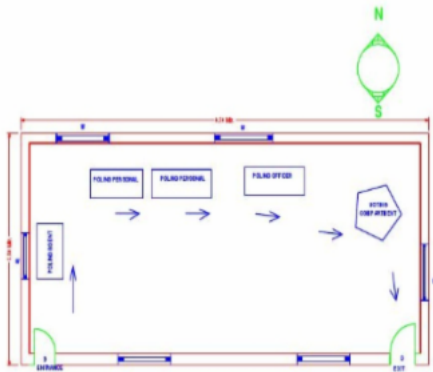

নির্বাচক নিবন্ধন আধিকারিকের স্বাক্ষর

Nazri Naksha

Google Map View

Polling Station Building Front View

Polling Station Front View

Cad View

Key MAP View

1 নাম : পারুল আড়ি স্বামীর নাম: শম্ভু আড়ি বাড়ির নং : n0011 বয়স : 67 লিঙ্গ : মহিলা ফটো উপলব্ধ	WB/29/218/105032	2 নাম : সোমা আড়ি স্বামীর নাম: বরলন আড়ি বাড়ির নং : n0011 বয়স : 37 লিঙ্গ : মহিলা ফটো উপলব্ধ	SKS1502772	3 নাম : বরলন আড়ি পিতার নাম: শম্ভু আড়ি বাড়ির নং : n0011 বয়স : 42 লিঙ্গ : পুরুষ ফটো উপলব্ধ	SKS1232024
4 নাম : লক্ষী আড়ি স্বামীর নাম: অরুণ আড়ি বাড়ির নং : n0011 বয়স : 41 লিঙ্গ : মহিলা ফটো উপলব্ধ	LWJ2044683	5 নাম : অরুণ আড়ি পিতার নাম: শম্ভু আড়ি বাড়ির নং : n0011 বয়স : 45 লিঙ্গ : পুরুষ ফটো উপলব্ধ	LWJ1836196	6 নাম : সমির আড়ি পিতার নাম: অরুণ আড়ি বাড়ির নং : এন0011 বয়স : 22 লিঙ্গ : পুরুষ ফটো উপলব্ধ	SKS2450898
7 নাম : প্রশান্ত কুইল্যা পিতার নাম: বীরেন কুইল্যা বাড়ির নং : না বয়স : 25 লিঙ্গ : পুরুষ ফটো উপলব্ধ	SKS2351302	8 নাম : কার্তিক কুইল্যা পিতার নাম: লক্ষীকান্ত কুইল্যা বাড়ির নং : n0210 বয়স : 28 লিঙ্গ : পুরুষ ফটো উপলব্ধ	SKS1925049	9 নাম : কনক কুইল্যা স্বামীর নাম: দেবেন্দ্র কুইল্যা বাড়ির নং : n0033 বয়স : 62 লিঙ্গ : মহিলা ফটো উপলব্ধ	WB/29/218/105378
10 নাম : প্রতিমা কুইল্যা স্বামীর নাম: লক্ষীকান্ত কুইল্যা বাড়ির নং : n0032 বয়স : 49 লিঙ্গ : মহিলা ফটো উপলব্ধ	LWJ1521517	11 নাম : লক্ষীকান্ত কুইল্যা পিতার নাম: মদনমোহন কুইল্যা বাড়ির নং : n0032 বয়স : 51 লিঙ্গ : পুরুষ ফটো উপলব্ধ	WB/29/218/105057	12 নাম : সুমন কুইল্যা পিতার নাম: উত্তম কুইল্যা বাড়ির নং : n0031 বয়স : 32 লিঙ্গ : পুরুষ ফটো উপলব্ধ	SKS1595339
13 নাম : কবিতা কুইল্যা স্বামীর নাম: উত্তম কুইল্যা বাড়ির নং : n0031 বয়স : 51 লিঙ্গ : মহিলা ফটো উপলব্ধ	WB/29/218/105151	14 নাম : উত্তম কুইল্যা পিতার নাম: মদনমোহন কুইল্যা বাড়ির নং : n0031 বয়স : 59 লিঙ্গ : পুরুষ ফটো উপলব্ধ	WB/29/218/105179	15 নাম : লিপিমা দোলই কুইল্যা স্বামীর নাম: সুমন কুইল্যা বাড়ির নং : এন0031 বয়স : 27 লিঙ্গ : মহিলা ফটো উপলব্ধ	SKS2560639
16 নাম : প্রতিমা কুইল্যা পিতার নাম: মদনমোহন কুইল্যা বাড়ির নং : n0030 বয়স : 61 লিঙ্গ : মহিলা ফটো উপলব্ধ	WB/29/218/105253	17 নাম : যমুনা কুইল্যা স্বামীর নাম: মদনমোহন কুইল্যা বাড়ির নং : n0030 বয়স : 79 লিঙ্গ : মহিলা ফটো উপলব্ধ	WB/29/218/105337	18 নাম : জ্যোৎস্না কুইল্যা স্বামীর নাম: বিরেন কুইল্যা বাড়ির নং : n0029 বয়স : 49 লিঙ্গ : মহিলা ফটো উপলব্ধ	LWJ2044287
19 নাম : বিরেন কুইল্যা পিতার নাম: অখিল কুইল্যা বাড়ির নং : n0029 বয়স : 62 লিঙ্গ : পুরুষ ফটো উপলব্ধ	WB/29/218/105164	20 নাম : উর্মিলা কুইল্যা স্বামীর নাম: নীলকান্ত কুইল্যা বাড়ির নং : n0028 বয়স : 49 লিঙ্গ : মহিলা ফটো উপলব্ধ	LWJ1414788	21 নাম : নীলকান্ত কুইল্যা পিতার নাম: রতনচাঁদ কুইল্যা বাড়ির নং : n0028 বয়স : 53 লিঙ্গ : পুরুষ ফটো উপলব্ধ	WB/29/218/105196
22 নাম : ছন্দা কুইল্যা স্বামীর নাম: গোপাল কুইল্যা বাড়ির নং : n0035 বয়স : 47 লিঙ্গ : মহিলা ফটো উপলব্ধ	LWJ1836220	23 নাম : নিশীকান্ত কুইল্যা পিতার নাম: ধীরেন কুইল্যা বাড়ির নং : n0034 বয়স : 39 লিঙ্গ : পুরুষ ফটো উপলব্ধ	LWJ2266435	24 নাম : ধীরেন কুইল্যা পিতার নাম: অখিল কুইল্যা বাড়ির নং : n0034 বয়স : 65 লিঙ্গ : পুরুষ ফটো উপলব্ধ	WB/29/218/105222
25 নাম : সুব্রত কুইল্যা মায়ের নাম: ছন্দা কুইল্যা বাড়ির নং : n0035 বয়স : 27 লিঙ্গ : পুরুষ ফটো উপলব্ধ	SKS2017515	26 নাম : দিল্লী জানা কুইল্যা স্বামীর নাম: নিশীকান্ত কুইল্যা বাড়ির নং : এন0034 বয়স : 28 লিঙ্গ : মহিলা ফটো উপলব্ধ	SKS2056281	27 নাম : সোমা বেরা খাঁড়া স্বামীর নাম: প্রসেনজিৎ খাঁড়া বাড়ির নং : n0185 বয়স : 32 লিঙ্গ : মহিলা ফটো উপলব্ধ	SKS1685858
28 নাম : প্রসেনজিৎ খাঁড়া পিতার নাম: গোবিন্দ খাঁড়া বাড়ির নং : n0185 বয়স : 40 লিঙ্গ : পুরুষ ফটো উপলব্ধ	SKS1328400	29 নাম : আরতী খাঁড়া স্বামীর নাম: গোবিন্দ খাঁড়া বাড়ির নং : n0185 বয়স : 64 লিঙ্গ : মহিলা ফটো উপলব্ধ	SKS1004548	30 নাম : বিশুজিৎ খাঁড়া পিতার নাম: দুর্যোধন খাঁড়া বাড়ির নং : n0143 বয়স : 32 লিঙ্গ : পুরুষ ফটো উপলব্ধ	SKS1686070