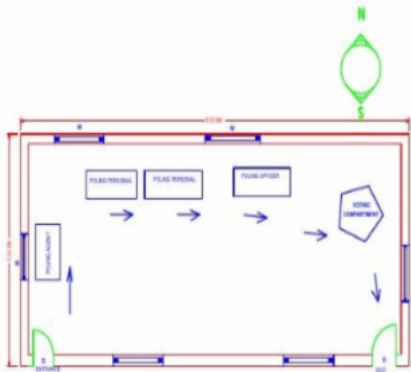

নির্বাচক নিবন্ধন আধিকারিকের স্বাক্ষর

Nazri Naksha

Google Map View

Polling Station Building Front View

Polling Station Front View

Cad View

Key MAP View

| | | | | | |
|---|------------------|--|------------------|---|------------------|
| 1 নাম : চাঁদমনি কেরাই স্বামীর নাম: গোপাল কেরাই বাড়ির নং : n0028 বয়স : 58 লিঙ্গ : মহিলা ফটো উপলব্ধ | WB/29/218/108105 | 2 নাম : নকুল কেরাই পিতার নাম: নরেন কেরাই বাড়ির নং : n0024 বয়স : 57 লিঙ্গ : পুরুষ ফটো উপলব্ধ | WB/29/218/108758 | 3 নাম : শিবানী বিরয়া(কেরাই) স্বামীর নাম: সৌমেন কেরাই বাড়ির নং : n0019 বয়স : 34 লিঙ্গ : মহিলা ফটো উপলব্ধ | SKS1430016 |
| 4 নাম : গোপাল কেরাই পিতার নাম: গুরাই কেরাই বাড়ির নং : n0017 বয়স : 64 লিঙ্গ : পুরুষ ফটো উপলব্ধ | WB/29/218/108025 | 5 নাম : শ্যামল মণ্ডল পিতার নাম: মনোজকুমার মণ্ডল বাড়ির নং : n0017 বয়স : 52 লিঙ্গ : পুরুষ ফটো উপলব্ধ | WB/29/218/108680 | 6 নাম : অনিমা মণ্ডল স্বামীর নাম: বিষ্ণুপদ মণ্ডল বাড়ির নং : n0017 বয়স : 50 লিঙ্গ : মহিলা ফটো উপলব্ধ | WB/29/218/108629 |
| 7 নাম : বিষ্ণুপদ মণ্ডল পিতার নাম: মনোজকুমার মণ্ডল বাড়ির নং : n0017 বয়স : 56 লিঙ্গ : পুরুষ ফটো উপলব্ধ | WB/29/218/108337 | 8 নাম : যোশী কেরাই স্বামীর নাম: নকুল কেরাই বাড়ির নং : n0010 বয়স : 51 লিঙ্গ : মহিলা ফটো উপলব্ধ | WB/29/218/108755 | 9 নাম : পূর্ণ কেরাই পিতার নাম: নরেন কেরাই বাড়ির নং : n0011 বয়স : 52 লিঙ্গ : পুরুষ ফটো উপলব্ধ | WB/29/218/108023 |
| 10 নাম : স্বপ্না কেরাই স্বামীর নাম: পূর্ণ কেরাই বাড়ির নং : n0011 বয়স : 48 লিঙ্গ : মহিলা ফটো উপলব্ধ | LWJ1480557 | 11 নাম : সন্ধ্যা কেরাই স্বামীর নাম: গজেন কেরাই বাড়ির নং : n0012 বয়স : 62 লিঙ্গ : মহিলা ফটো উপলব্ধ | WB/29/218/108109 | 12 নাম : সৌমেন কেরাই পিতার নাম: সনাতন কেরাই বাড়ির নং : n0019 বয়স : 34 লিঙ্গ : পুরুষ ফটো উপলব্ধ | SKS1430008 |
| 13 নাম : জবা কেরাই স্বামীর নাম: সনাতন কেরাই বাড়ির নং : n0019 বয়স : 52 লিঙ্গ : মহিলা ফটো উপলব্ধ | WB/29/218/108104 | 14 নাম : মাসুরী কেরাই স্বামীর নাম: নরেন কেরাই বাড়ির নং : n0019 বয়স : 72 লিঙ্গ : মহিলা ফটো উপলব্ধ | WB/29/218/108107 | 15 নাম : চাঁদমনি কেরাই স্বামীর নাম: কালাচাঁদ কেরাই বাড়ির নং : n0015 বয়স : 52 লিঙ্গ : মহিলা ফটো উপলব্ধ | WB/29/218/108113 |
| 16 নাম : কালাচাঁদ কেরাই পিতার নাম: বয় কেরাই বাড়ির নং : n0015 বয়স : 60 লিঙ্গ : পুরুষ ফটো উপলব্ধ | WB/29/218/108159 | 17 নাম : সনাতন কেরাই পিতার নাম: বয় কেরাই বাড়ির নং : n0014 বয়স : 62 লিঙ্গ : পুরুষ ফটো উপলব্ধ | WB/29/218/108131 | 18 নাম : বাসন্তী কেরাই স্বামীর নাম: সুকুমার কেরাই বাড়ির নং : n0012 বয়স : 47 লিঙ্গ : মহিলা ফটো উপলব্ধ | LWJ1480789 |
| 19 নাম : মনি কেরাই স্বামীর নাম: বাবলু কেরাই বাড়ির নং : n0012 বয়স : 51 লিঙ্গ : মহিলা ফটো উপলব্ধ | WB/29/218/108494 | 20 নাম : বাবলু কেরাই পিতার নাম: গজেন কেরাই বাড়ির নং : n0012 বয়স : 52 লিঙ্গ : পুরুষ ফটো উপলব্ধ | WB/29/218/108501 | 21 নাম : সন্দীপ মন্ডল পিতার নাম: শ্যামল মন্ডল বাড়ির নং : N0017 বয়স : 25 লিঙ্গ : পুরুষ ফটো উপলব্ধ | SKS2243301 |
| 22 নাম : সৌরভ কেরাই পিতার নাম: পূর্ণ কেরাই বাড়ির নং : এন0011 বয়স : 23 লিঙ্গ : পুরুষ ফটো উপলব্ধ | SKS2363406 | 23 নাম : দীপংকর মন্ডল পিতার নাম: বিষ্ণুপদ মন্ডল বাড়ির নং : এন0017 বয়স : 26 লিঙ্গ : পুরুষ ফটো উপলব্ধ | SKS2361780 | 24 নাম : সুস্মিতা মণ্ডল পিতার নাম: শ্যামল মণ্ডল বাড়ির নং : এন0017 বয়স : 21 লিঙ্গ : মহিলা ফটো উপলব্ধ | SKS2539930 |
| 25 নাম : সুশান্ত কেরাই পিতার নাম: কালাচাঁদ কেরাই বাড়ির নং : এন0015 বয়স : 29 লিঙ্গ : পুরুষ ফটো উপলব্ধ | SKS2056638 | 26 নাম : কবিতা কেরাই স্বামীর নাম: সুশান্ত কেরাই বাড়ির নং : এন0015 বয়স : 29 লিঙ্গ : মহিলা ফটো উপলব্ধ | SKS2056489 | 27 নাম : প্রশান্ত কেরাই পিতার নাম: নকুল কেরাই বাড়ির নং : এন0024 বয়স : 29 লিঙ্গ : পুরুষ ফটো উপলব্ধ | SKS2056497 |
| 28 নাম : ভাস্কর কেরাই পিতার নাম: বাবলু কেরাই বাড়ির নং : এন0012 বয়স : 23 লিঙ্গ : পুরুষ ফটো উপলব্ধ | SKS2491215 | 29 নাম : মঙ্গল কেরাই পিতার নাম: বাবলু কেরাই বাড়ির নং : এন0012 বয়স : 21 লিঙ্গ : পুরুষ ফটো উপলব্ধ | SKS2542124 | 30 নাম : নিমাই গসরা পিতার নাম: রবি গসরা বাড়ির নং : এন0020 বয়স : 34 লিঙ্গ : পুরুষ ফটো উপলব্ধ | SKS1366780 |