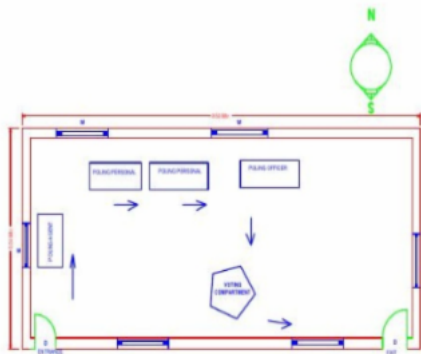

নির্বাচক নিবন্ধন আধিকারিকের স্বাক্ষর

Nazri Naksha

Google Map View

Polling Station Building Front View

Polling Station Front View

Cad View

Key MAP View

1 নাম : সেক এক্তির আলি পিতার নাম: সেক রমজান আলি বাড়ির নং : n0063 বয়স : 50 লিঙ্গ : পুরুষ	SKS2149656 ফটো উপলব্ধ	2 নাম : গোলপ জান বিবি স্বামীর নাম: সেক সইদুল বাড়ির নং : n0063 বয়স : 52 লিঙ্গ : মহিলা	LWJ1519065 ফটো উপলব্ধ	3 নাম : সাহানা খাতুন (বিবি) স্বামীর নাম: ফিরোজ খাঁ বাড়ির নং : n0126 বয়স : 31 লিঙ্গ : মহিলা	SKS1925502 ফটো উপলব্ধ
4 নাম : সাবেরা বিবি স্বামীর নাম: সেক এক্তির আলি বাড়ির নং : n0063 বয়স : 48 লিঙ্গ : মহিলা	LWJ1519057 ফটো উপলব্ধ	5 নাম : গোপাল ওবা পিতার নাম: সতীশ চন্দ্র ওবা বাড়ির নং : n0061 বয়স : 37 লিঙ্গ : পুরুষ	SKS1233972 ফটো উপলব্ধ	6 নাম : সুমিত্রা ওবা স্বামীর নাম: সতীশ ওবা বাড়ির নং : n0061 বয়স : 62 লিঙ্গ : মহিলা	WB/29/218/114614 ফটো উপলব্ধ
7 নাম : অহল্যা ওবা স্বামীর নাম: রাখাল ওবা বাড়ির নং : n0061 বয়স : 97 লিঙ্গ : মহিলা	LWJ2047470 ফটো উপলব্ধ	8 নাম : শ্যামলী বিষই ওবা স্বামীর নাম: গোপাল ওবা বাড়ির নং : এন0061 বয়স : 29 লিঙ্গ : মহিলা	SKS2442390 ফটো উপলব্ধ	9 নাম : পিংকী প্রধান কুইল্যা স্বামীর নাম: শান্তনু কুইল্যা বাড়ির নং : এন0056 বয়স : 27 লিঙ্গ : মহিলা	WUE2072262 ফটো উপলব্ধ
10 নাম : প্রতিমা কারক (কুইল্যা) স্বামীর নাম: সঞ্জয় কুইল্যা বাড়ির নং : n0057 বয়স : 33 লিঙ্গ : মহিলা	SKS1686815 ফটো উপলব্ধ	11 নাম : শ্যামলী কুইল্যা স্বামীর নাম: উমাশংকর কুইল্যা বাড়ির নং : n0057 বয়স : 62 লিঙ্গ : মহিলা	SKS2555183 ফটো উপলব্ধ	12 নাম : উমাশংকর কুইল্যা পিতার নাম: বিজয় কুইল্যা বাড়ির নং : n0057 বয়স : 72 লিঙ্গ : পুরুষ	WB/29/218/114531 ফটো উপলব্ধ
13 নাম : ইলা কুইল্যা স্বামীর নাম: শ্যামল কুইল্যা বাড়ির নং : 0208 বয়স : 52 লিঙ্গ : মহিলা	LWJ2316495 ফটো উপলব্ধ	14 নাম : শান্তনু কুইল্যা পিতার নাম: সুদর্শন কুইল্যা বাড়ির নং : এন0056 বয়স : 36 লিঙ্গ : পুরুষ	SKS1233642 ফটো উপলব্ধ	15 নাম : বিমলা কুইল্যা স্বামীর নাম: সুদর্শন কুইল্যা বাড়ির নং : n0056 বয়স : 61 লিঙ্গ : মহিলা	LWJ2047538 ফটো উপলব্ধ
16 নাম : সঞ্জয় কুইল্যা পিতার নাম: উমাশংকর কুইল্যা বাড়ির নং : n0057 বয়স : 44 লিঙ্গ : পুরুষ	LWJ1840248 ফটো উপলব্ধ	17 নাম : সঞ্জীত কুইল্যা পিতার নাম: শ্যামল কুইল্যা বাড়ির নং : এন0056 বয়স : 22 লিঙ্গ : পুরুষ	SKS2467033 ফটো উপলব্ধ	18 নাম : শ্যামলকুমার কুইল্যা পিতার নাম: বিজয় কৃষ্ণ কুইল্যা বাড়ির নং : n0056 বয়স : 56 লিঙ্গ : পুরুষ	SKS1150937 ফটো উপলব্ধ
19 নাম : ময়না কামিল্যা স্বামীর নাম: জিতেন্দ্রনাথ কামিল্যা বাড়ির নং : n0093 বয়স : 53 লিঙ্গ : মহিলা	LWJ1413699 ফটো উপলব্ধ	20 নাম : সুমন্ত কামিল্যা পিতার নাম: দুর্গা শংকর কামিল্যা বাড়ির নং : n0011 বয়স : 45 লিঙ্গ : পুরুষ	LWJ1840230 ফটো উপলব্ধ	21 নাম : সমরেন্দ্রনাথ কামিল্যা পিতার নাম: অনিলকৃষ্ণ কামিল্যা বাড়ির নং : n0093 বয়স : 71 লিঙ্গ : পুরুষ	WB/29/218/114002 ফটো উপলব্ধ
22 নাম : পিংকি বর্দন(কামিল্যা) স্বামীর নাম: কৌশিক কামিল্যা বাড়ির নং : n0093 বয়স : 37 লিঙ্গ : মহিলা	SKS2018083 ফটো উপলব্ধ	23 নাম : প্রাচী কামিল্যা পিতার নাম: দেবব্রত কামিল্যা বাড়ির নং : N0004 বয়স : 25 লিঙ্গ : মহিলা	SKS2272763 ফটো উপলব্ধ	24 নাম : মনোরঞ্জন কামিল্যা পিতার নাম: ভূপেন্দ্রনাথ কামিল্যা বাড়ির নং : এন0093 বয়স : 53 লিঙ্গ : পুরুষ	SKS2505782 ফটো উপলব্ধ
25 নাম : শঙ্করী রাণা কামিল্যা স্বামীর নাম: মনোরঞ্জন কামিল্যা বাড়ির নং : n0093 বয়স : 48 লিঙ্গ : মহিলা	SKS1596352 ফটো উপলব্ধ	26 নাম : অঞ্জু কামিল্যা স্বামীর নাম: তরুন কামিল্যা বাড়ির নং : n0008 বয়স : 48 লিঙ্গ : মহিলা	SKS1596246 ফটো উপলব্ধ	27 নাম : চম্পারানী কামিল্যা পিতার নাম: ভবানী কামিল্যা বাড়ির নং : n0010 বয়স : 55 লিঙ্গ : মহিলা	WB/29/218/114426 ফটো উপলব্ধ
28 নাম : সুমিতা কামিল্যা পিতার নাম: ভবানী কামিল্যা বাড়ির নং : n0010 বয়স : 52 লিঙ্গ : মহিলা	WB/29/218/114023 ফটো উপলব্ধ	29 নাম : দুর্গাশংকর কামিল্যা পিতার নাম: হংসধ্বজ কামিল্যা বাড়ির নং : n0011 বয়স : 80 লিঙ্গ : পুরুষ	WB/29/218/114597 ফটো উপলব্ধ	30 নাম : মালারানী কামিল্যা স্বামীর নাম: দুর্গাশংকর কামিল্যা বাড়ির নং : n0011 বয়স : 70 লিঙ্গ : মহিলা	WB/29/218/114559 ফটো উপলব্ধ