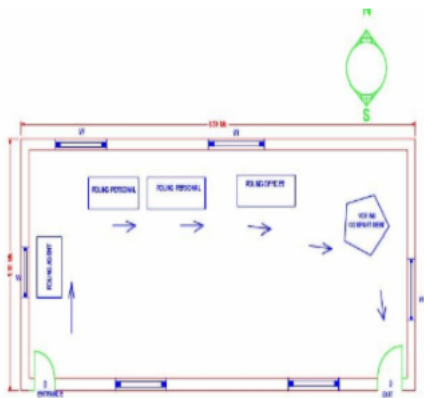

নির্বাচক নিবন্ধন আধিকারিকের স্বাক্ষর

Nazri Naksha

Google Map View

Polling Station Building Front View

Polling Station Front View

Cad View

Key MAP View

|    |                  |   |            |    |                  |  |            |    |                  |   |            |
|----|------------------|---|------------|----|------------------|--|------------|----|------------------|---|------------|
| 1  | SKS1925932       | নাম : মনিমালা অধিকারী (দাস)<br>স্বামীর নাম: রঞ্জিত দাস<br>বাড়ির নং : n0233<br>বয়স : 29 লিঙ্গ : মহিলা    | ফটো উপলব্ধ | 2  | WB/29/218/111713 | নাম : যমুনা আশুয়ান<br>স্বামীর নাম: হরিপদ আশুয়ান<br>বাড়ির নং : n0158<br>বয়স : 54 লিঙ্গ : মহিলা  | ফটো উপলব্ধ | 3  | SKS1596824       | নাম : গণেশ আশুয়ান<br>পিতার নাম: হরিপদ আশুয়ান<br>বাড়ির নং : n0158<br>বয়স : 31 লিঙ্গ : পুরুষ      | ফটো উপলব্ধ |
| 4  | LWJ1414234       | নাম : সুবল আদক<br>মায়ের নাম: সাবিত্রীবালা আদক<br>বাড়ির নং : n0094<br>বয়স : 48 লিঙ্গ : পুরুষ            | ফটো উপলব্ধ | 5  | LWJ1414259       | নাম : উমারানী আদক<br>স্বামীর নাম: সুবলচন্দ্র আদক<br>বাড়ির নং : n0094<br>বয়স : 46 লিঙ্গ : মহিলা   | ফটো উপলব্ধ | 6  | WB/29/218/111107 | নাম : সরলাবালা আদক<br>স্বামীর নাম: সতীশচন্দ্র আদক<br>বাড়ির নং : n0106<br>বয়স : 68 লিঙ্গ : মহিলা   | ফটো উপলব্ধ |
| 7  | WB/29/218/111367 | নাম : গৌরহরি আদক<br>পিতার নাম: সতীশচন্দ্র আদক<br>বাড়ির নং : n0106<br>বয়স : 53 লিঙ্গ : পুরুষ             | ফটো উপলব্ধ | 8  | LWJ1520873       | নাম : নিতাইচন্দ্র আদক<br>পিতার নাম: সতীশচন্দ্র আদক<br>বাড়ির নং : n0106<br>বয়স : 47 লিঙ্গ : পুরুষ | ফটো উপলব্ধ | 9  | LWJ1520170       | নাম : কনিকা আদক<br>স্বামীর নাম: গৌরহরি<br>বাড়ির নং : n0106<br>বয়স : 47 লিঙ্গ : মহিলা              | ফটো উপলব্ধ |
| 10 | SKS1925783       | নাম : সৌরভ আদক<br>পিতার নাম: গৌরহরি আদক<br>বাড়ির নং : n0218<br>বয়স : 28 লিঙ্গ : পুরুষ                   | ফটো উপলব্ধ | 11 | SKS2058360       | নাম : শ্বেহাশীষ আদক<br>পিতার নাম: নিতাই আদক<br>বাড়ির নং : এন0106<br>বয়স : 26 লিঙ্গ : পুরুষ       | ফটো উপলব্ধ | 12 | LWJ1838549       | নাম : বেলা রানী আদক<br>স্বামীর নাম: নিতাইচন্দ্র আদক<br>বাড়ির নং : n0106<br>বয়স : 44 লিঙ্গ : মহিলা | ফটো উপলব্ধ |
| 13 | SKS2466563       | নাম : সৌপ্তিক আদক<br>পিতার নাম: গৌরহরি আদক<br>বাড়ির নং : এন0106<br>বয়স : 22 লিঙ্গ : পুরুষ               | ফটো উপলব্ধ | 14 | SKS2306546       | নাম : সুজয় আদক<br>পিতার নাম: সুবল আদক<br>বাড়ির নং : এন0094<br>বয়স : 24 লিঙ্গ : পুরুষ            | ফটো উপলব্ধ | 15 | SKS1216167       | নাম : প্রসেনজিত ওবা<br>পিতার নাম: শশাংক ওবা<br>বাড়ির নং : n0214<br>বয়স : 35 লিঙ্গ : পুরুষ         | ফটো উপলব্ধ |
| 16 | LWJ2046928       | নাম : সঞ্জয় কুমার ওবা<br>পিতার নাম: জ্যোতিন্দ্র ওবা<br>বাড়ির নং : n0112<br>বয়স : 53 লিঙ্গ : পুরুষ      | ফটো উপলব্ধ | 17 | LWJ1414101       | নাম : উমা ওবা<br>স্বামীর নাম: সঞ্জয় কুমার ওবা<br>বাড়ির নং : n0112<br>বয়স : 49 লিঙ্গ : মহিলা     | ফটো উপলব্ধ | 18 | SKS1504182       | নাম : শংকর কংসবনিক<br>মায়ের নাম: সাবিত্রী কংসবনিক<br>বাড়ির নং : n0168<br>বয়স : 42 লিঙ্গ : পুরুষ  | ফটো উপলব্ধ |
| 19 | WB/29/218/111340 | নাম : সাবিত্রী কংসবনিক<br>স্বামীর নাম: প্রদীপ কংসবনিক<br>বাড়ির নং : n0168<br>বয়স : 53 লিঙ্গ : মহিলা     | ফটো উপলব্ধ | 20 | SKS1755479       | নাম : রবি কংসবনিক<br>মায়ের নাম: প্রদীপ কংসবনিক<br>বাড়ির নং : n0168<br>বয়স : 29 লিঙ্গ : পুরুষ    | ফটো উপলব্ধ | 21 | SKS1234764       | নাম : তরুণ কংসবনিক<br>পিতার নাম: প্রদীপ কংসবনিক<br>বাড়ির নং : n0168<br>বয়স : 36 লিঙ্গ : পুরুষ     | ফটো উপলব্ধ |
| 22 | SKS2018646       | নাম : মহুয়া কুইল্যা (ধাড়া)<br>স্বামীর নাম: সুমন ধাড়া<br>বাড়ির নং : n0254<br>বয়স : 29 লিঙ্গ : মহিলা   | ফটো উপলব্ধ | 23 | LWJ1521749       | নাম : প্রভাতী কপাট<br>পিতার নাম: কালিপদ কপাট<br>বাড়ির নং : n0184<br>বয়স : 45 লিঙ্গ : মহিলা       | ফটো উপলব্ধ | 24 | LWJ1521764       | নাম : সত্যেশ্বর কপাট<br>পিতার নাম: কালিপদ কপাট<br>বাড়ির নং : n0184<br>বয়স : 47 লিঙ্গ : পুরুষ      | ফটো উপলব্ধ |
| 25 | WB/29/218/111606 | নাম : পার্বতীরানী কপাট<br>স্বামীর নাম: মদনমোহন কপাট<br>বাড়ির নং : n0184<br>বয়স : 72 লিঙ্গ : মহিলা       | ফটো উপলব্ধ | 26 | LWJ2185759       | নাম : আশিষ খাটুয়া<br>পিতার নাম: মদন মোহন খাটুয়া<br>বাড়ির নং : n0055<br>বয়স : 42 লিঙ্গ : পুরুষ  | ফটো উপলব্ধ | 27 | LWJ1518687       | নাম : অমিত খাটুয়া<br>পিতার নাম: মদন মোহন খাটুয়া<br>বাড়ির নং : n0055<br>বয়স : 46 লিঙ্গ : পুরুষ   | ফটো উপলব্ধ |
| 28 | WB/29/218/111271 | নাম : অর্চনা রানী খাটুয়া<br>স্বামীর নাম: মদনমোহন খাটুয়া<br>বাড়ির নং : n0055<br>বয়স : 67 লিঙ্গ : মহিলা | ফটো উপলব্ধ | 29 | SKS1738392       | নাম : রীতা খাটুয়া<br>স্বামীর নাম: অমিত খাটুয়া<br>বাড়ির নং : 0109<br>বয়স : 40 লিঙ্গ : মহিলা     | ফটো উপলব্ধ | 30 | SKS1504471       | নাম : উষা খাটুয়া(সামই)<br>স্বামীর নাম: কিংকর সামই<br>বাড়ির নং : n0206<br>বয়স : 34 লিঙ্গ : মহিলা  | ফটো উপলব্ধ |