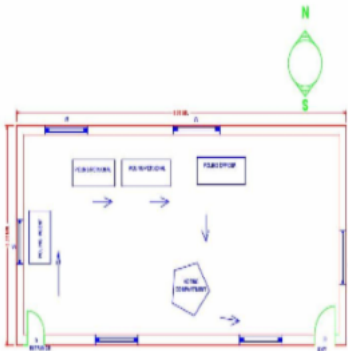

নির্বাচক নিবন্ধন আধিকারিকের স্বাক্ষর

Nazri Naksha

Google Map View

Polling Station Building Front View

Polling Station Front View

Cad View

Key MAP View

1 নাম : চন্দনা সিংহ (মাইতি) স্বামীর নাম: শ্রীমন্ত মাইতি বাড়ির নং : n0033 বয়স : 37 লিঙ্গ : মহিলা	SKS1235183 ফটো উপলব্ধ	2 নাম : পিউলী আদগিরি পিতার নাম: গোপাল আদগিরি বাড়ির নং : এন0096 বয়স : 23 লিঙ্গ : মহিলা	SKS2360659 ফটো উপলব্ধ	3 নাম : বাসন্তী টুডু স্বামীর নাম: নিমাই টুডু বাড়ির নং : n0002 বয়স : 39 লিঙ্গ : মহিলা	SKS0227710 ফটো উপলব্ধ
4 নাম : অর্চনা কাজী স্বামীর নাম: উত্তম কাজী বাড়ির নং : n0011 বয়স : 43 লিঙ্গ : মহিলা	SKS1151133 ফটো উপলব্ধ	5 নাম : মল্লিকা দাস কাজী স্বামীর নাম: তপন কাজী বাড়ির নং : n0011 বয়স : 35 লিঙ্গ : মহিলা	SKS1235233 ফটো উপলব্ধ	6 নাম : শ্রাবনী মান্ডী পিতার নাম: অজিত মান্ডী বাড়ির নং : n0011 বয়স : 35 লিঙ্গ : মহিলা	SKS1235191 ফটো উপলব্ধ
7 নাম : পান কাজী স্বামীর নাম: গুনাধর কাজী বাড়ির নং : n0015 বয়স : 68 লিঙ্গ : মহিলা	WB/29/218/117124 ফটো উপলব্ধ	8 নাম : রীতা মহাকুড় স্বামীর নাম: নন্দ মহাকুড় বাড়ির নং : n0015 বয়স : 44 লিঙ্গ : মহিলা	LWJ2048098 ফটো উপলব্ধ	9 নাম : মদন কাজী পিতার নাম: শম্ভু কাজী বাড়ির নং : n0002 বয়স : 67 লিঙ্গ : পুরুষ	WB/29/218/117086 ফটো উপলব্ধ
10 নাম : কাজলরানী কাজী স্বামীর নাম: মদন কাজী বাড়ির নং : n0002 বয়স : 57 লিঙ্গ : মহিলা	WB/29/218/117089 ফটো উপলব্ধ	11 নাম : কৌশিক মহাকুড় পিতার নাম: নন্দ মহাকুড় বাড়ির নং : এন0015 বয়স : 24 লিঙ্গ : পুরুষ	SKS2322287 ফটো উপলব্ধ	12 নাম : তপন কারজী পিতার নাম: গৌরহরি কারজী বাড়ির নং : n0011 বয়স : 43 লিঙ্গ : পুরুষ	LWJ1840644 ফটো উপলব্ধ
13 নাম : নিমাই টুডু পিতার নাম: সুরাই টুডু বাড়ির নং : n0002 বয়স : 45 লিঙ্গ : পুরুষ	LWJ1840651 ফটো উপলব্ধ	14 নাম : শীতল চৌধুরী পিতার নাম: নির্মল চৌধুরী বাড়ির নং : n0016 বয়স : 31 লিঙ্গ : পুরুষ	SKS1597020 ফটো উপলব্ধ	15 নাম : মঞ্জুরানী চৌধুরী স্বামীর নাম: নির্মল চৌধুরী বাড়ির নং : n0016 বয়স : 56 লিঙ্গ : মহিলা	SKS2147502 ফটো উপলব্ধ
16 নাম : অনু চৌধুরী পিতার নাম: শক্তিপদ চৌধুরী বাড়ির নং : N0103 বয়স : 25 লিঙ্গ : মহিলা	SKS2231777 ফটো উপলব্ধ	17 নাম : লক্ষণ টুডু পিতার নাম: রামপদ টুডু বাড়ির নং : n0003 বয়স : 56 লিঙ্গ : পুরুষ	SKS2147551 ফটো উপলব্ধ	18 নাম : তরুণ টুডু পিতার নাম: লক্ষণ টুডু বাড়ির নং : n0241 বয়স : 28 লিঙ্গ : পুরুষ	SKS1926005 ফটো উপলব্ধ
19 নাম : শিব শংকর টুডু পিতার নাম: রাম পদ টুডু বাড়ির নং : এন0001 বয়স : 22 লিঙ্গ : পুরুষ	SKS2466175 ফটো উপলব্ধ	20 নাম : সন্ধ্যা টুডু স্বামীর নাম: কানাই টুডু বাড়ির নং : n0017 বয়স : 51 লিঙ্গ : মহিলা	WB/29/218/117134 ফটো উপলব্ধ	21 নাম : রামপদ টুডু পিতার নাম: কানাই টুডু বাড়ির নং : n0017 বয়স : 31 লিঙ্গ : পুরুষ	SKS1687656 ফটো উপলব্ধ
22 নাম : সুনীয়া টুডু স্বামীর নাম: সুরাই টুডু বাড়ির নং : n0001 বয়স : 57 লিঙ্গ : মহিলা	WB/29/218/117350 ফটো উপলব্ধ	23 নাম : ডুমনী টুডু স্বামীর নাম: লক্ষণ টুডু বাড়ির নং : n0003 বয়স : 52 লিঙ্গ : মহিলা	WB/29/218/117171 ফটো উপলব্ধ	24 নাম : বাবলু কাজী পিতার নাম: মদন কাজী বাড়ির নং : n0003 বয়স : 36 লিঙ্গ : পুরুষ	SKS1235274 ফটো উপলব্ধ
25 নাম : সোমা পালই(কাজী) স্বামীর নাম: বাবলু কাজী বাড়ির নং : n0003 বয়স : 33 লিঙ্গ : মহিলা	SKS1597012 ফটো উপলব্ধ	26 নাম : কানাই টুডু পিতার নাম: রামপদ টুডু বাড়ির নং : n0017 বয়স : 54 লিঙ্গ : পুরুষ	WB/29/218/117060 ফটো উপলব্ধ	27 নাম : পূর্ণিমা টুডু স্বামীর নাম: রামপদ টুডু বাড়ির নং : n0001 বয়স : 40 লিঙ্গ : মহিলা	SKS1235175 ফটো উপলব্ধ
28 নাম : পূর্ণচন্দ্র দাস পিতার নাম: উমেশ দাস বাড়ির নং : n0010 বয়স : 61 লিঙ্গ : পুরুষ	WB/29/218/117121 ফটো উপলব্ধ	29 নাম : বাসন্তীরানী দাস স্বামীর নাম: পূর্ণ দাস বাড়ির নং : n0010 বয়স : 58 লিঙ্গ : মহিলা	WB/29/218/117144 ফটো উপলব্ধ	30 নাম : নিতাইপদ দাস পিতার নাম: উমেশচন্দ্র দাস বাড়ির নং : n0012 বয়স : 73 লিঙ্গ : পুরুষ	WB/29/218/117128 ফটো উপলব্ধ