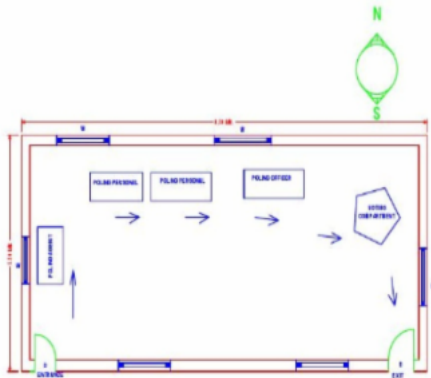

নির্বাচক নিবন্ধন আধিকারিকের স্বাক্ষর

Nazri Naksha

Google Map View

Polling Station Building Front View

Polling Station Front View

Cad View

Key MAP View

1 নাম : দিনু কিস্কু মায়ের নাম: ডমনি কিস্কু বাড়ির নং : n0001 বয়স : 46 লিঙ্গ : পুরুষ	SKS1151257 ফটো উপলব্ধ	2 নাম : রাজীব কিস্কু পিতার নাম: বুড়ানি কিস্কু বাড়ির নং : n0001 বয়স : 35 লিঙ্গ : পুরুষ	SKS1901644 ফটো উপলব্ধ	3 নাম : লক্ষ্মন কিস্কু পিতার নাম: বুড়ানি কিস্কু বাড়ির নং : n0050 বয়স : 46 লিঙ্গ : পুরুষ	LWJ2048668 ফটো উপলব্ধ
4 নাম : গঙ্গা কিস্কু স্বামীর নাম: লক্ষ্মণ কিস্কু বাড়ির নং : n0050 বয়স : 37 লিঙ্গ : মহিলা	SKS1367929 ফটো উপলব্ধ	5 নাম : অলকা কিস্কু পিতার নাম: দিনু কিস্কু বাড়ির নং : এন0001 বয়স : 23 লিঙ্গ : মহিলা	SKS2379519 ফটো উপলব্ধ	6 নাম : লক্ষ্মী হেমরম কিস্কু স্বামীর নাম: কার্তিক কিস্কু বাড়ির নং : এন0020 বয়স : 36 লিঙ্গ : মহিলা	YNG1480938 ফটো উপলব্ধ
7 নাম : কার্তিক কিস্কু পিতার নাম: গোপাল কিস্কু বাড়ির নং : n0020 বয়স : 31 লিঙ্গ : পুরুষ	SKS1597541 ফটো উপলব্ধ	8 নাম : গোপাল কিস্কু পিতার নাম: চামরু কিস্কু বাড়ির নং : n0020 বয়স : 74 লিঙ্গ : পুরুষ	WB/29/218/120097 ফটো উপলব্ধ	9 নাম : সুরমিলা মুর্মা (কিস্কু) স্বামীর নাম: দিনু কিস্কু বাড়ির নং : n0001 বয়স : 43 লিঙ্গ : মহিলা	SKS1235712 ফটো উপলব্ধ
10 নাম : পল্লবী নায়েক স্বামীর নাম: লাল্টু ঘোড়াই বাড়ির নং : এন0038 বয়স : 21 লিঙ্গ : মহিলা	SKS2490803 ফটো উপলব্ধ	11 নাম : সাগরিকা সামন্ত ঘোড়াই স্বামীর নাম: প্রসেনজিৎ ঘোড়াই বাড়ির নং : n0038 বয়স : 38 লিঙ্গ : মহিলা	SKS1756204 ফটো উপলব্ধ	12 নাম : লাল্টু ঘোড়াই পিতার নাম: বাদল ঘোড়াই বাড়ির নং : n0038 বয়স : 30 লিঙ্গ : পুরুষ	SKS1756162 ফটো উপলব্ধ
13 নাম : পুতুল মাজি ঘোড়াই স্বামীর নাম: সঞ্জয় ঘোড়াই বাড়ির নং : N039 বয়স : 25 লিঙ্গ : মহিলা	SKS2227338 ফটো উপলব্ধ	14 নাম : সুদেষ্ণা সাউ ঘোড়াই স্বামীর নাম: সঞ্জয় ঘোড়াই বাড়ির নং : এন0039 বয়স : 26 লিঙ্গ : মহিলা	SKS2059426 ফটো উপলব্ধ	15 নাম : সঞ্জয় ঘোড়াই পিতার নাম: শ্যামপদ ঘোড়াই বাড়ির নং : n0039 বয়স : 37 লিঙ্গ : পুরুষ	SKS1597665 ফটো উপলব্ধ
16 নাম : সঞ্জয় ঘোড়াই পিতার নাম: শ্যামপদ ঘোড়াই বাড়ির নং : n0039 বয়স : 37 লিঙ্গ : পুরুষ	SKS1504786 ফটো উপলব্ধ	17 নাম : পুতুল ঘোড়াই স্বামীর নাম: শ্যামপদ ঘোড়াই বাড়ির নং : n0039 বয়স : 56 লিঙ্গ : মহিলা	WB/29/218/120563 ফটো উপলব্ধ	18 নাম : শ্যামপদ ঘোড়াই পিতার নাম: ননী ঘোড়াই বাড়ির নং : n0039 বয়স : 65 লিঙ্গ : পুরুষ	WB/29/218/120562 ফটো উপলব্ধ
19 নাম : প্রসেনজিৎ ঘোড়াই পিতার নাম: বাদল ঘোড়াই বাড়ির নং : n0038 বয়স : 39 লিঙ্গ : পুরুষ	SKS1235738 ফটো উপলব্ধ	20 নাম : কাঞ্চনী ঘোড়াই স্বামীর নাম: বাদল ঘোড়াই বাড়ির নং : n0038 বয়স : 61 লিঙ্গ : মহিলা	WB/29/218/120499 ফটো উপলব্ধ	21 নাম : রামপদ ঘোড়াই পিতার নাম: ননী ঘোড়াই বাড়ির নং : n0057 বয়স : 49 লিঙ্গ : পুরুষ	LWJ1841394 ফটো উপলব্ধ
22 নাম : সন্ধ্যা ঘোড়াই স্বামীর নাম: পুলিন ঘোড়াই বাড়ির নং : n0040 বয়স : 75 লিঙ্গ : মহিলা	WB/29/218/120580 ফটো উপলব্ধ	23 নাম : তপতী (মন্ডল) ঘোড়াই স্বামীর নাম: মলয় কুমার ঘোড়াই বাড়ির নং : 0241 বয়স : 36 লিঙ্গ : মহিলা	SKS1367952 ফটো উপলব্ধ	24 নাম : মলয় কুমার ঘোড়াই পিতার নাম: অশোক কুমার ঘোড়াই বাড়ির নং : 0241 বয়স : 37 লিঙ্গ : পুরুষ	LWJ2316743 ফটো উপলব্ধ
25 নাম : লক্ষী ঘোড়াই স্বামীর নাম: অশোক ঘোড়াই বাড়ির নং : n0035 বয়স : 57 লিঙ্গ : মহিলা	WB/29/218/120541 ফটো উপলব্ধ	26 নাম : অশোক ঘোড়াই পিতার নাম: পুলিন ঘোড়াই বাড়ির নং : n0035 বয়স : 61 লিঙ্গ : পুরুষ	WB/29/218/120540 ফটো উপলব্ধ	27 নাম : বিজয় ঘোড়াই পিতার নাম: রামপদ ঘোড়াই বাড়ির নং : n0145 বয়স : 28 লিঙ্গ : পুরুষ	SKS1926278 ফটো উপলব্ধ
28 নাম : বর্না মন্ডল ঘোড়াই স্বামীর নাম: রামপদ ঘোড়াই বাড়ির নং : n0057 বয়স : 45 লিঙ্গ : মহিলা	SKS1235720 ফটো উপলব্ধ	29 নাম : অজয় ঘোড়াই পিতার নাম: রামপদ ঘোড়াই বাড়ির নং : n0057 বয়স : 23 লিঙ্গ : পুরুষ	SKS2355006 ফটো উপলব্ধ	30 নাম : মানস দিগ্গা পিতার নাম: সুরেন্দ্রনাথ দিগ্গা বাড়ির নং : n0047 বয়স : 62 লিঙ্গ : পুরুষ	WB/30/203/126812 ফটো উপলব্ধ