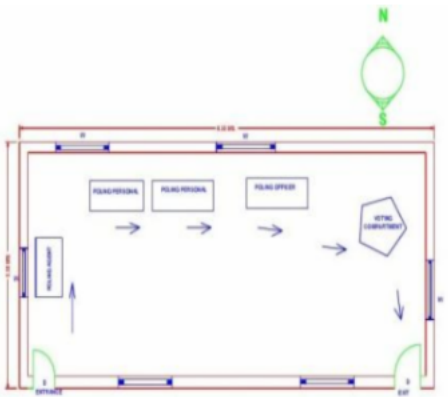

নির্বাচক নিবন্ধন আধিকারিকের স্বাক্ষর

Nazri Naksha

Google Map View

Polling Station Building Front View

Polling Station Front View

Cad View

Key MAP View

1	WB/29/218/120432	নাম : বিবি হাসিনা স্বামীর নাম: আকবরআলি বাড়ির নং : n0058 বয়স : 67 লিঙ্গ : মহিলা	ফটো উপলব্ধ	2	WB/29/218/120288	নাম : সুলতান বিবি স্বামীর নাম: সেক খজব্বর হোসেন বাড়ির নং : n0049 বয়স : 53 লিঙ্গ : মহিলা	ফটো উপলব্ধ	3	WB/29/218/120286	নাম : বিবি হাজরা স্বামীর নাম: সেক কাদের আলি বাড়ির নং : n0049 বয়স : 65 লিঙ্গ : মহিলা	ফটো উপলব্ধ
4	SKS1688126	নাম : রীনা বিবি স্বামীর নাম: সেক জাকির হোসেন বাড়ির নং : n0044 বয়স : 34 লিঙ্গ : মহিলা	ফটো উপলব্ধ	5	LWJ2267730	নাম : সেক জাকির হোসেন পিতার নাম: হায়দার আলি বাড়ির নং : n0044 বয়স : 39 লিঙ্গ : পুরুষ	ফটো উপলব্ধ	6	LWJ2049377	নাম : সারিকা বিবি স্বামীর নাম: আক্তার বাড়ির নং : n0044 বয়স : 46 লিঙ্গ : মহিলা	ফটো উপলব্ধ
7	WB/29/218/120305	নাম : আকতার আলি সেক পিতার নাম: সেক সোবানআলি বাড়ির নং : n0044 বয়স : 55 লিঙ্গ : পুরুষ	ফটো উপলব্ধ	8	SKS1236280	নাম : সেক নসিম আলি পিতার নাম: সেক হায়দার আলি বাড়ির নং : n0044 বয়স : 37 লিঙ্গ : পুরুষ	ফটো উপলব্ধ	9	WB/29/218/120448	নাম : বিবি জমিলা স্বামীর নাম: সেক হায়দার আলি বাড়ির নং : n0044 বয়স : 59 লিঙ্গ : মহিলা	ফটো উপলব্ধ
10	SKS1236116	নাম : সেক সাহাআলাম খাঁ পিতার নাম: সেক হাঁদু বাড়ির নং : n0068 বয়স : 37 লিঙ্গ : পুরুষ	ফটো উপলব্ধ	11	WB/29/218/120565	নাম : বিবি সায়েয়া স্বামীর নাম: সেক হাঁদু বাড়ির নং : n0068 বয়স : 59 লিঙ্গ : মহিলা	ফটো উপলব্ধ	12	LWJ1414531	নাম : সাহেবা বিবি স্বামীর নাম: সেক হাসরত আলি বাড়ির নং : n0064 বয়স : 48 লিঙ্গ : মহিলা	ফটো উপলব্ধ
13	WB/29/218/120157	নাম : সেক হাসরত আলি পিতার নাম: সেক রজব আলি বাড়ির নং : n0064 বয়স : 58 লিঙ্গ : পুরুষ	ফটো উপলব্ধ	14	SKS1431477	নাম : আসফিয়া বিবি স্বামীর নাম: সেক দশাক আলি বাড়ির নং : n0060 বয়স : 35 লিঙ্গ : মহিলা	ফটো উপলব্ধ	15	SKS1236041	নাম : নাজিয়া বিবি স্বামীর নাম: সেক নবাব আবি বাড়ির নং : n0060 বয়স : 41 লিঙ্গ : মহিলা	ফটো উপলব্ধ
16	LWJ2267953	নাম : ইশাক আলি শেখ পিতার নাম: কাদের আলি শেখ বাড়ির নং : n0060 বয়স : 43 লিঙ্গ : পুরুষ	ফটো উপলব্ধ	17	LWJ2316875	নাম : সেক আহমেদ আলি পিতার নাম: সেক কাদের বক্স বাড়ির নং : n0060 বয়স : 38 লিঙ্গ : পুরুষ	ফটো উপলব্ধ	18	LWJ2267888	নাম : সালেমা বিবি স্বামীর নাম: সেক আব্দুল হামিদ বাড়ির নং : n0060 বয়স : 39 লিঙ্গ : মহিলা	ফটো উপলব্ধ
19	LWJ2267870	নাম : সেক আব্দুল হামিদ পিতার নাম: সেক কাদের বক্স বাড়ির নং : n0060 বয়স : 47 লিঙ্গ : পুরুষ	ফটো উপলব্ধ	20	SKS1236165	নাম : সানোয়ারা বিবি স্বামীর নাম: সেক মুস্তাক আলি বাড়ির নং : n0060 বয়স : 40 লিঙ্গ : মহিলা	ফটো উপলব্ধ	21	LWJ2267896	নাম : সেক মুস্তাক আলি পিতার নাম: সেক কাদের বক্স বাড়ির নং : n0060 বয়স : 49 লিঙ্গ : পুরুষ	ফটো উপলব্ধ
22	WB/29/218/120075	নাম : নবাব আলি সেক পিতার নাম: সেক মোহের আলি বাড়ির নং : n0060 বয়স : 62 লিঙ্গ : পুরুষ	ফটো উপলব্ধ	23	SKS2561769	নাম : রসিদা বিবি স্বামীর নাম: সেক কাদের বক্স বাড়ির নং : n0060 বয়স : 72 লিঙ্গ : মহিলা	ফটো উপলব্ধ	24	SKS1431493	নাম : সেক সাইনুর পিতার নাম: সেক খজব্বর বাড়ির নং : n0058 বয়স : 33 লিঙ্গ : পুরুষ	ফটো উপলব্ধ
25	SKS1151455	নাম : ইকবার আলি মায়ের নাম: হাসিনা বিবি বাড়ির নং : n0058 বয়স : 41 লিঙ্গ : পুরুষ	ফটো উপলব্ধ	26	LWJ2269447	নাম : দিলদার হোসেন পিতার নাম: সেক আকবর আলি বাড়ির নং : n0058 বয়স : 49 লিঙ্গ : পুরুষ	ফটো উপলব্ধ	27	SKS1598127	নাম : আর্জু আসরফি পিতার নাম: সেক আক্তারুল বাড়ির নং : n0070 বয়স : 31 লিঙ্গ : পুরুষ	ফটো উপলব্ধ
28	SKS2128940	নাম : জাহিদা বিবি স্বামীর নাম: সেক আক্তারুল বাড়ির নং : n0070 বয়স : 58 লিঙ্গ : মহিলা	ফটো উপলব্ধ	29	SKS2128932	নাম : সেক আক্তারুল পিতার নাম: সেক আল্লারাখা বাড়ির নং : n0070 বয়স : 63 লিঙ্গ : পুরুষ	ফটো উপলব্ধ	30	WB/29/218/120092	নাম : বিবি সাহিদা স্বামীর নাম: সেক আল্লারাখা বাড়ির নং : n0070 বয়স : 79 লিঙ্গ : মহিলা	ফটো উপলব্ধ