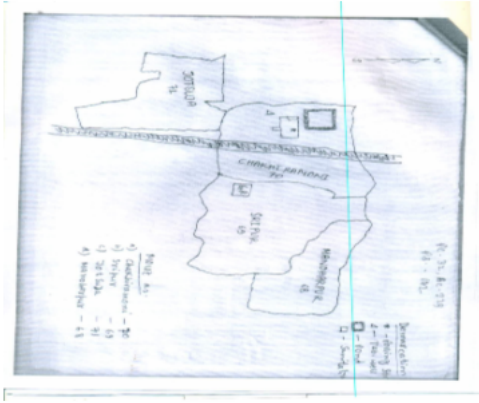

Nazri Naksha