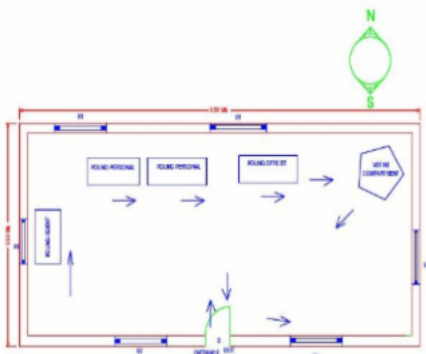

নির্বাচক নিবন্ধন আধিকারিকের স্বাক্ষর

Nazri Naksha

Google Map View

Polling Station Building Front View

Polling Station Front View

Cad View

Key MAP View

1 নাম : সাবেক আলি পিতার নাম : আরসেদ আলি বাড়ির নং : n0028 বয়স : 30 লিঙ্গ : পুরুষ	SKS1688233 ফটো উপলব্ধ	2 নাম : আসফিরা বিবি স্বামীর নাম : সেক আরসেদ বাড়ির নং : n0028 বয়স : 50 লিঙ্গ : মহিলা	LWJ2049658 ফটো উপলব্ধ	3 নাম : সেক মহম্মদ আলি পিতার নাম : সেক আলিমুদ্দিন বাড়ির নং : n0028 বয়স : 46 লিঙ্গ : পুরুষ	SKS1236660 ফটো উপলব্ধ
4 নাম : সেক আরসেদ আলি পিতার নাম : সেক আলিমুদ্দিন বাড়ির নং : n0028 বয়স : 53 লিঙ্গ : পুরুষ	WB/29/218/123757 ফটো উপলব্ধ	5 নাম : আরজুমা খাতুন (বিবি) স্বামীর নাম : হায়দার খাঁ বাড়ির নং : n0242 বয়স : 36 লিঙ্গ : মহিলা	SKS1926682 ফটো উপলব্ধ	6 নাম : আভাহেনা খাতুন বিবি স্বামীর নাম : আসিক আলি বাড়ির নং : এন0028 বয়স : 25 লিঙ্গ : মহিলা	SKS2398899 ফটো উপলব্ধ
7 নাম : কবিতা পাত্র (দাস) স্বামীর নাম : অরুণ দাস বাড়ির নং : n0042 বয়স : 40 লিঙ্গ : মহিলা	SKS1236587 ফটো উপলব্ধ	8 নাম : আসিক আলি পিতার নাম : আরসেদ আলি বাড়ির নং : না বয়স : 26 লিঙ্গ : পুরুষ	SKS2060481 ফটো উপলব্ধ	9 নাম : অঞ্জু বিবি স্বামীর নাম : দানিশ খাঁ বাড়ির নং : n0022 বয়স : 62 লিঙ্গ : মহিলা	SKS2416741 ফটো উপলব্ধ
10 নাম : দানিশ খাঁ পিতার নাম : উদু খাঁ বাড়ির নং : n0022 বয়স : 73 লিঙ্গ : পুরুষ	WB/29/218/123071 ফটো উপলব্ধ	11 নাম : হায়দার খাঁ পিতার নাম : দানিশ খাঁ বাড়ির নং : n0022 বয়স : 34 লিঙ্গ : পুরুষ	SKS1901768 ফটো উপলব্ধ	12 নাম : অনীতা হাঁসদা টুডু স্বামীর নাম : বাপী টুডু বাড়ির নং : এন0016 বয়স : 26 লিঙ্গ : মহিলা	SKS2060127 ফটো উপলব্ধ
13 নাম : কাজল হাঁসদা স্বামীর নাম : স্বপন হাঁসদা বাড়ির নং : n0026 বয়স : 41 লিঙ্গ : মহিলা	LWJ2186443 ফটো উপলব্ধ	14 নাম : সুরেশ হাঁসদা মায়ের নাম : কাজল হাঁসদা বাড়ির নং : এন0026 বয়স : 26 লিঙ্গ : পুরুষ	SKS2060275 ফটো উপলব্ধ	15 নাম : বাপী টুডু পিতার নাম : ক্ষুদিরাম টুডু বাড়ির নং : n0016 বয়স : 29 লিঙ্গ : পুরুষ	SKS1901727 ফটো উপলব্ধ
16 নাম : করুনা হাঁসদা পিতার নাম : লক্ষ্মীকান্ত হাঁসদা বাড়ির নং : n0026 বয়স : 29 লিঙ্গ : মহিলা	SKS1901750 ফটো উপলব্ধ	17 নাম : মল্লিকা টুডু হাঁসদা স্বামীর নাম : সুরেশ হাঁসদা বাড়ির নং : এন0026 বয়স : 25 লিঙ্গ : মহিলা	SKS2342426 ফটো উপলব্ধ	18 নাম : সুমী হাঁসদা স্বামীর নাম : লক্ষীকান্ত হাঁসদা বাড়ির নং : n0026 বয়স : 65 লিঙ্গ : মহিলা	WB/29/218/123531 ফটো উপলব্ধ
19 নাম : খাঁদি টুডু স্বামীর নাম : লাগা টুডু বাড়ির নং : n0026 বয়স : 72 লিঙ্গ : মহিলা	WB/29/218/123211 ফটো উপলব্ধ	20 নাম : পাক্বর্তি টুডু মায়ের নাম : চাদমনি টুডু বাড়ির নং : n0021 বয়স : 36 লিঙ্গ : মহিলা	SKS1431865 ফটো উপলব্ধ	21 নাম : সুমি টুডু মায়ের নাম : চাদমনি টুডু বাড়ির নং : n0021 বয়স : 52 লিঙ্গ : মহিলা	SKS1688225 ফটো উপলব্ধ
22 নাম : মালতি টুডু স্বামীর নাম : ক্ষুদিরাম টুডু বাড়ির নং : n0016 বয়স : 59 লিঙ্গ : মহিলা	WB/29/218/123500 ফটো উপলব্ধ	23 নাম : প্রভাতী দাস স্বামীর নাম : বাদল কুমার দাস বাড়ির নং : n0010 বয়স : 47 লিঙ্গ : মহিলা	LWJ2186450 ফটো উপলব্ধ	24 নাম : আরতি দাস স্বামীর নাম : শ্যামপদ দাস বাড়ির নং : n0012 বয়স : 55 লিঙ্গ : মহিলা	WB/29/218/123699 ফটো উপলব্ধ
25 নাম : শ্যামপদ দাস পিতার নাম : হরিপদ দাস বাড়ির নং : n0012 বয়স : 60 লিঙ্গ : পুরুষ	WB/29/218/123727 ফটো উপলব্ধ	26 নাম : রাধা দাস স্বামীর নাম : নিতাই দাস বাড়ির নং : n0012 বয়স : 59 লিঙ্গ : মহিলা	WB/29/218/123697 ফটো উপলব্ধ	27 নাম : নিতাই দাস পিতার নাম : হরিপদ দাস বাড়ির নং : n0012 বয়স : 67 লিঙ্গ : পুরুষ	WB/29/218/123718 ফটো উপলব্ধ
28 নাম : শম্ভু নাথ দাস মায়ের নাম : বিমলা দাস বাড়ির নং : n0012 বয়স : 46 লিঙ্গ : পুরুষ	LWJ2049583 ফটো উপলব্ধ	29 নাম : সত্যবালা দাস মায়ের নাম : বিমলা দাস বাড়ির নং : n0012 বয়স : 67 লিঙ্গ : মহিলা	SKS0238154 ফটো উপলব্ধ	30 নাম : দেবব্রত দাস পিতার নাম : নকুল দাস বাড়ির নং : n0011 বয়স : 32 লিঙ্গ : পুরুষ	SKS1598242 ফটো উপলব্ধ