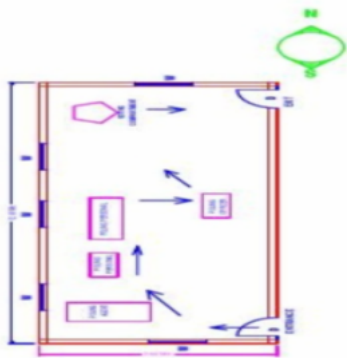

নির্বাচক নিবন্ধন আধিকারিকের স্বাক্ষর

Nazri Naksha

Google Map View

Polling Station Building Front View

Polling Station Front View

Cad View

Key MAP View

1 নাম : অনুপম কুইতি পিতার নাম: হরেকৃষ্ণ কুইতি বাড়ির নং : বয়স : 37 লিঙ্গ : পুরুষ	SKS1237676 ফটো উপলব্ধ	2 নাম : সঞ্জয় কুমার কুইতি পিতার নাম: খগেন্দ্রনাথ কুইতি বাড়ির নং : n0203 বয়স : 46 লিঙ্গ : পুরুষ	LWJ1414002 ফটো উপলব্ধ	3 নাম : অপর্ণা কুইতি স্বামীর নাম: সনাত কুইতি বাড়ির নং : n0203 বয়স : 38 লিঙ্গ : মহিলা	SKS1237403 ফটো উপলব্ধ
4 নাম : মৌসুমি কুইতি স্বামীর নাম: সঞ্জয় কুইতি বাড়ির নং : n0203 বয়স : 37 লিঙ্গ : মহিলা	SKS1237411 ফটো উপলব্ধ	5 নাম : সঞ্জয় কুইতি পিতার নাম: খগেন্দ্র কুইতি বাড়ির নং : n0203 বয়স : 51 লিঙ্গ : পুরুষ	WB/29/218/126641 ফটো উপলব্ধ	6 নাম : শান্তিগোপাল কুইতি পিতার নাম: খগেন্দ্র কুইতি বাড়ির নং : n0203 বয়স : 55 লিঙ্গ : পুরুষ	WB/29/218/126669 ফটো উপলব্ধ
7 নাম : শম্পা কুইতি পিতার নাম: শংকর কুইতি বাড়ির নং : n0203 বয়স : 30 লিঙ্গ : মহিলা	SKS1689058 ফটো উপলব্ধ	8 নাম : সরলা কুইতি স্বামীর নাম: শংকর কুইতি বাড়ির নং : n0203 বয়স : 54 লিঙ্গ : মহিলা	WB/29/218/126670 ফটো উপলব্ধ	9 নাম : শংকর কুইতি পিতার নাম: খগেন্দ্র কুইতি বাড়ির নং : n0203 বয়স : 58 লিঙ্গ : পুরুষ	WB/29/218/126363 ফটো উপলব্ধ
10 নাম : সাবিত্রী কুইতি স্বামীর নাম: খগেন্দ্র কুইতি বাড়ির নং : n0203 বয়স : 76 লিঙ্গ : মহিলা	WB/29/218/126679 ফটো উপলব্ধ	11 নাম : মেনকা কুইতি স্বামীর নাম: হরেকৃষ্ণ কুইতি বাড়ির নং : n0202 বয়স : 73 লিঙ্গ : মহিলা	WB/29/218/126686 ফটো উপলব্ধ	12 নাম : শশাঙ্ক শেখর কুইতি পিতার নাম: কালিপদ কুইতি বাড়ির নং : n0196 বয়স : 45 লিঙ্গ : পুরুষ	LWJ1413608 ফটো উপলব্ধ
13 নাম : কল্পনা ঘাটা (কুইতি) স্বামীর নাম: শশাঙ্ক কুইতি বাড়ির নং : n0196 বয়স : 56 লিঙ্গ : মহিলা	LWJ2268324 ফটো উপলব্ধ	14 নাম : মোহন কুইতি পিতার নাম: কালিপদ কুইতি বাড়ির নং : n0196 বয়স : 53 লিঙ্গ : পুরুষ	SKS2125433 ফটো উপলব্ধ	15 নাম : বনশ্রী দত্ত(কুইতি) স্বামীর নাম: রাজীব কুমার কুইতি বাড়ির নং : n0196 বয়স : 34 লিঙ্গ : মহিলা	SKS1599273 ফটো উপলব্ধ
16 নাম : রাজীব কুমার কুইতি পিতার নাম: বংশীবদন কুইতি বাড়ির নং : n0196 বয়স : 42 লিঙ্গ : পুরুষ	LWJ2268506 ফটো উপলব্ধ	17 নাম : সন্ধ্যা কুইতি স্বামীর নাম: বংশীবদন কুইতি বাড়ির নং : n0196 বয়স : 58 লিঙ্গ : মহিলা	WB/29/218/126644 ফটো উপলব্ধ	18 নাম : বংশীবদন কুইতি পিতার নাম: কালীপদ কুইতি বাড়ির নং : n0196 বয়স : 63 লিঙ্গ : পুরুষ	WB/29/218/126723 ফটো উপলব্ধ
19 নাম : প্রতিমা কুইতি স্বামীর নাম: বিনয় কুমার কুইতি বাড়ির নং : n0195 বয়স : 46 লিঙ্গ : মহিলা	LWJ1413681 ফটো উপলব্ধ	20 নাম : ছায়া কুইতি স্বামীর নাম: তনয় কুইতি বাড়ির নং : n0195 বয়স : 46 লিঙ্গ : মহিলা	SKS1237825 ফটো উপলব্ধ	21 নাম : তনয় কুইতি পিতার নাম: বিষ্ণুপদ কুইতি বাড়ির নং : n0195 বয়স : 53 লিঙ্গ : পুরুষ	SKS2125227 ফটো উপলব্ধ
22 নাম : বিনয় কুইতি পিতার নাম: বিষ্ণুপদ কুইতি বাড়ির নং : n0195 বয়স : 53 লিঙ্গ : পুরুষ	WB/29/218/126240 ফটো উপলব্ধ	23 নাম : বিজলা কুইতি স্বামীর নাম: বিষ্ণুপদ কুইতি বাড়ির নং : n0195 বয়স : 77 লিঙ্গ : মহিলা	WB/29/218/126212 ফটো উপলব্ধ	24 নাম : মৌসুমী রানী কুইতি স্বামীর নাম: তাপস কুইতি বাড়ির নং : n0194 বয়স : 45 লিঙ্গ : মহিলা	LWJ2268373 ফটো উপলব্ধ
25 নাম : তাপস কুইতি পিতার নাম: বিজয় কুইতি বাড়ির নং : n0194 বয়স : 51 লিঙ্গ : পুরুষ	LWJ0281659 ফটো উপলব্ধ	26 নাম : অপর্ণা কুইতি স্বামীর নাম: তপন কুইতি বাড়ির নং : n0194 বয়স : 48 লিঙ্গ : মহিলা	LWJ1413970 ফটো উপলব্ধ	27 নাম : তপন কুইতি পিতার নাম: বিজয় কুইতি বাড়ির নং : n0194 বয়স : 55 লিঙ্গ : পুরুষ	SKS2125532 ফটো উপলব্ধ
28 নাম : ছবিরানী কুইতি স্বামীর নাম: স্বপন কুইতি বাড়ির নং : n0194 বয়স : 52 লিঙ্গ : মহিলা	WB/29/218/126207 ফটো উপলব্ধ	29 নাম : শচীরানী কুইতি স্বামীর নাম: সুনীল কুইতি বাড়ির নং : n0194 বয়স : 58 লিঙ্গ : মহিলা	WB/29/218/126248 ফটো উপলব্ধ	30 নাম : সৌমেন কুইতি পিতার নাম: সুকুমার কুইতি বাড়ির নং : n0194 বয়স : 31 লিঙ্গ : পুরুষ	SKS1599208 ফটো উপলব্ধ