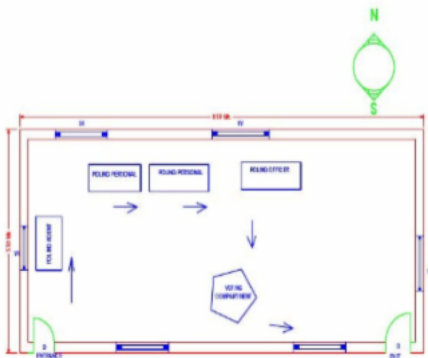

নির্বাচক নিবন্ধন আধিকারিকের স্বাক্ষর

Nazri Naksha

Google Map View

Polling Station Building Front View

Polling Station Front View

Cad View

Key MAP View

বিধানসভা নির্বাচনক্ষেত্রের নং, নাম : 229-ডেবরা  
ভাগ নং, নাম : 1-সত্যপুর (পূর্ব)