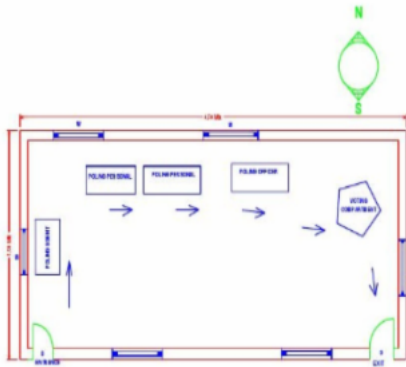

নির্বাচক নিবন্ধন আধিকারিকের স্বাক্ষর

Nazri Naksha

Google Map View

Polling Station Building Front View

Polling Station Front View

Cad View

Key MAP View

1 নাম : আতাউর আলি পিতার নাম: ইরসাদ আলি বাড়ির নং : n0134 বয়স : 40 লিঙ্গ : পুরুষ	LWJ2317592 ফটো উপলব্ধ	2 নাম : আরকাশ আলি পিতার নাম: ইরসাদ আলি বাড়ির নং : n0134 বয়স : 40 লিঙ্গ : পুরুষ	LWJ2317584 ফটো উপলব্ধ	3 নাম : হোসেনারা বিবি স্বামীর নাম: সেক সাজ্জাত বাড়ির নং : n0134 বয়স : 40 লিঙ্গ : মহিলা	SKS1239201 ফটো উপলব্ধ
4 নাম : সাজ্জাত আলি সেক পিতার নাম: ইরসাদ বাড়ির নং : n0134 বয়স : 47 লিঙ্গ : পুরুষ	LWJ1543404 ফটো উপলব্ধ	5 নাম : বিবি সাবেরা স্বামীর নাম: সেক ইরসাদ আলি বাড়ির নং : n0134 বয়স : 57 লিঙ্গ : মহিলা	WB/29/218/132333 ফটো উপলব্ধ	6 নাম : সলমা খাতুন বিবি স্বামীর নাম: আতাউর আলি বাড়ির নং : N0134 বয়স : 32 লিঙ্গ : মহিলা	SKS2226983 ফটো উপলব্ধ
7 নাম : সেক হোসেন ইসলাম পিতার নাম: সেক সাজ্জাত আলি বাড়ির নং : এন0134 বয়স : 24 লিঙ্গ : পুরুষ	SKS2304848 ফটো উপলব্ধ	8 নাম : ইসমোতারা বিবি স্বামীর নাম: আরকাশ আলি বাড়ির নং : n0134 বয়স : 33 লিঙ্গ : মহিলা	SKS1758218 ফটো উপলব্ধ	9 নাম : হাসিনা খাতুন বিবি স্বামীর নাম: সেক হুরমুজ আলি বাড়ির নং : নো বয়স : 38 লিঙ্গ : মহিলা	SKS1491950 ফটো উপলব্ধ
10 নাম : সোনালী আচার্য স্বামীর নাম: সিদ্ধার্থ আচার্য বাড়ির নং : n0349 বয়স : 33 লিঙ্গ : মহিলা	SKS1425883 ফটো উপলব্ধ	11 নাম : শিউলি আচার্য স্বামীর নাম: বিদ্যুৎ জানা বাড়ির নং : এন00 বয়স : 29 লিঙ্গ : মহিলা	AKQ1908730 ফটো উপলব্ধ	12 নাম : তন্দ্রা আচার্য পিতার নাম: তারাপদ আচার্য বাড়ির নং : N0143 বয়স : 35 লিঙ্গ : মহিলা	SKS1239524 ফটো উপলব্ধ
13 নাম : ফিরদৌসী আরা বেগম স্বামীর নাম: সেক পিয়ার আলম বাড়ির নং : এন000 বয়স : 53 লিঙ্গ : মহিলা	SKS2128049 ফটো উপলব্ধ	14 নাম : সেক ফিরোজ আলম পিতার নাম: সেক পিয়ার আলম বাড়ির নং : এন00 বয়স : 24 লিঙ্গ : পুরুষ	SKS2344620 ফটো উপলব্ধ	15 নাম : সেক হুরমুজ আলি পিতার নাম: সেক রহমান আলি বাড়ির নং : নো বয়স : 45 লিঙ্গ : পুরুষ	LWJ2024297 ফটো উপলব্ধ
16 নাম : শোভা উপাধ্যায় দেব স্বামীর নাম: রাজকুমার দেব বাড়ির নং : এন0177 বয়স : 29 লিঙ্গ : মহিলা	SKS2063071 ফটো উপলব্ধ	17 নাম : শম্ভু ওঝা পিতার নাম: নিমাই ওঝা বাড়ির নং : n0323 বয়স : 28 লিঙ্গ : পুরুষ	SKS1928167 ফটো উপলব্ধ	18 নাম : মঞ্জু কর স্বামীর নাম: অনিল কুমার কর বাড়ির নং : n0101 বয়স : 63 লিঙ্গ : মহিলা	LWJ2052819 ফটো উপলব্ধ
19 নাম : অমিয়াংশু কর পিতার নাম: অনিল কুমার কর বাড়ির নং : n0101 বয়স : 31 লিঙ্গ : পুরুষ	SKS1600428 ফটো উপলব্ধ	20 নাম : অনিল কুমার কর পিতার নাম: বিভূতি ভূষণ কর বাড়ির নং : n0101 বয়স : 72 লিঙ্গ : পুরুষ	LWJ2052801 ফটো উপলব্ধ	21 নাম : মিনু কালী স্বামীর নাম: আশীষ কালী বাড়ির নং : পাইকপাড়ী বয়স : 47 লিঙ্গ : মহিলা	SKS1367382 ফটো উপলব্ধ
22 নাম : আশীষ কালী পিতার নাম: বিপিন কালী বাড়ির নং : পাইকপাড়ী বয়স : 55 লিঙ্গ : পুরুষ	SKS2123511 ফটো উপলব্ধ	23 নাম : সময় কিস্কু পিতার নাম: শম্ভু কিস্কু বাড়ির নং : n0056 বয়স : 29 লিঙ্গ : পুরুষ	SKS1758168 ফটো উপলব্ধ	24 নাম : অসিত কিস্কু পিতার নাম: মঙ্গল কিস্কু বাড়ির নং : n0056 বয়স : 31 লিঙ্গ : পুরুষ	SKS1689702 ফটো উপলব্ধ
25 নাম : খোকন কিস্কু পিতার নাম: মঙ্গল কিস্কু বাড়ির নং : n0056 বয়স : 31 লিঙ্গ : পুরুষ	SKS1600451 ফটো উপলব্ধ	26 নাম : বাপী কিস্কু পিতার নাম: মঙ্গল কিস্কু বাড়ির নং : n0056 বয়স : 35 লিঙ্গ : পুরুষ	SKS1239037 ফটো উপলব্ধ	27 নাম : অর্চনা কিস্কু স্বামীর নাম: শম্ভু কিস্কু বাড়ির নং : n0056 বয়স : 46 লিঙ্গ : মহিলা	SKS0259432 ফটো উপলব্ধ
28 নাম : শম্ভু কিস্কু পিতার নাম: কালাচাঁদ কিস্কু বাড়ির নং : n0056 বয়স : 54 লিঙ্গ : পুরুষ	WB/29/218/132727 ফটো উপলব্ধ	29 নাম : শুমী কিস্কু স্বামীর নাম: মঙ্গল কিস্কু বাড়ির নং : n0056 বয়স : 51 লিঙ্গ : মহিলা	WB/29/218/132438 ফটো উপলব্ধ	30 নাম : মঙ্গল কিস্কু পিতার নাম: কালাচাঁদ কিস্কু বাড়ির নং : n0056 বয়স : 56 লিঙ্গ : পুরুষ	WB/29/218/132427 ফটো উপলব্ধ