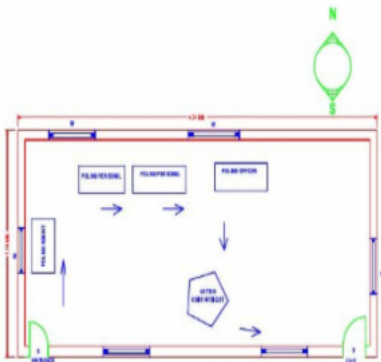

নির্বাচক নিবন্ধন আধিকারিকের স্বাক্ষর

Nazri Naksha

Google Map View

Polling Station Building Front View

Polling Station Front View

Cad View

Key MAP View

1	SKS1759141	ফটো উপলব্ধ	2	SKS2023661	ফটো উপলব্ধ	3	SKS2023604	ফটো উপলব্ধ
নাম : লক্ষীকান্ত কোটাল পিতার নাম: রামপদ কোটাল বাড়ির নং : n0002 বয়স : 31 লিঙ্গ : পুরুষ			নাম : কৃষ্ণেন্দু কোটাল পিতার নাম: লক্ষীকান্ত কোটাল বাড়ির নং : n0028 বয়স : 27 লিঙ্গ : পুরুষ			নাম : মৌসুমী কোটাল স্বামীর নাম: রাজু কোটাল বাড়ির নং : n0002 বয়স : 27 লিঙ্গ : মহিলা		
4	WB/29/218/135553	ফটো উপলব্ধ	5	WB/29/218/135247	ফটো উপলব্ধ	6	SKS1507524	ফটো উপলব্ধ
নাম : লক্ষীকান্ত কোটাল পিতার নাম: বিজয় কোটাল বাড়ির নং : n0028 বয়স : 58 লিঙ্গ : পুরুষ			নাম : যমুনা কোটাল স্বামীর নাম: বিজয় কোটাল বাড়ির নং : n0028 বয়স : 71 লিঙ্গ : মহিলা			নাম : রাজু কোটাল পিতার নাম: রামপদ কোটাল বাড়ির নং : n0002 বয়স : 34 লিঙ্গ : পুরুষ		
7	WB/29/218/135244	ফটো উপলব্ধ	8	WB/29/218/135530	ফটো উপলব্ধ	9	SKS2543916	ফটো উপলব্ধ
নাম : সুজলা কোটাল স্বামীর নাম: রামপদ কোটাল বাড়ির নং : n0002 বয়স : 57 লিঙ্গ : মহিলা			নাম : রামপদ কোটাল পিতার নাম: কুন্তিবাস কোটাল বাড়ির নং : n0002 বয়স : 62 লিঙ্গ : পুরুষ			নাম : মাপুরী চালুক কোটাল স্বামীর নাম: লক্ষীকান্ত কোটাল বাড়ির নং : এন0002 বয়স : 25 লিঙ্গ : মহিলা		
10	SKS1669423	ফটো উপলব্ধ	11	WB/29/218/135211	ফটো উপলব্ধ	12	WB/29/218/135104	ফটো উপলব্ধ
নাম : সুবোধ কোটাল পিতার নাম: নন্দ কোটাল বাড়ির নং : n0031 বয়স : 31 লিঙ্গ : পুরুষ			নাম : কনকা কোটাল স্বামীর নাম: নন্দ কোটাল বাড়ির নং : n0031 বয়স : 52 লিঙ্গ : মহিলা			নাম : নন্দ কোটাল পিতার নাম: কুন্তিবাস কোটাল বাড়ির নং : n0031 বয়স : 57 লিঙ্গ : পুরুষ		
13	WB/29/218/135243	ফটো উপলব্ধ	14	SKS1507409	ফটো উপলব্ধ	15	WB/29/218/135421	ফটো উপলব্ধ
নাম : কমলা কোটাল পিতার নাম: কুন্তিবাস কোটাল বাড়ির নং : n0031 বয়স : 65 লিঙ্গ : মহিলা			নাম : সৌমেন মাইতি পিতার নাম: সত্য মাইতি বাড়ির নং : n0028 বয়স : 34 লিঙ্গ : পুরুষ			নাম : সত্য মাইতি পিতার নাম: অতুল মাইতি বাড়ির নং : n0028 বয়স : 60 লিঙ্গ : পুরুষ		
16	SKS0268680	ফটো উপলব্ধ	17	LWJ2054120	ফটো উপলব্ধ	18	SKS1690395	ফটো উপলব্ধ
নাম : সজল কোটাল স্বামীর নাম: স্বপন কোটাল বাড়ির নং : n0028 বয়স : 37 লিঙ্গ : মহিলা			নাম : স্বপন কোটাল পিতার নাম: বিজয় কোটাল বাড়ির নং : n0028 বয়স : 47 লিঙ্গ : পুরুষ			নাম : কৌশিক কোটাল পিতার নাম: লক্ষীকান্ত কোটাল বাড়ির নং : n0028 বয়স : 30 লিঙ্গ : পুরুষ		
19	SKS2063584	ফটো উপলব্ধ	20	WB/29/218/135435	ফটো উপলব্ধ	21	SKS1690387	ফটো উপলব্ধ
নাম : লক্ষী কোটাল স্বামীর নাম: সুবোধ কোটাল বাড়ির নং : এন0031 বয়স : 26 লিঙ্গ : মহিলা			নাম : মনোরমা গুড্ডা স্বামীর নাম: বিজয় গুড্ডা বাড়ির নং : n0066 বয়স : 64 লিঙ্গ : মহিলা			নাম : শিবানী গুড্ডা স্বামীর নাম: প্রদীপ গুড্ডা বাড়ির নং : n0065 বয়স : 35 লিঙ্গ : মহিলা		
22	WB/29/218/135520	ফটো উপলব্ধ	23	WB/29/218/135501	ফটো উপলব্ধ	24	WB/29/218/135181	ফটো উপলব্ধ
নাম : রুব্বনী গুড্ডা স্বামীর নাম: অজয় গুড্ডা বাড়ির নং : n0065 বয়স : 62 লিঙ্গ : মহিলা			নাম : অজয় গুড্ডা পিতার নাম: গুনাধর গুড্ডা বাড়ির নং : n0065 বয়স : 69 লিঙ্গ : পুরুষ			নাম : দশমা পুরতি স্বামীর নাম: সিপাই পুরতি বাড়ির নং : n0036 বয়স : 59 লিঙ্গ : মহিলা		
25	SKS1601301	ফটো উপলব্ধ	26	WB/29/218/135436	ফটো উপলব্ধ	27	SKS2543924	ফটো উপলব্ধ
নাম : অভিজিৎ গুড্ডা পিতার নাম: বিজয় গুড্ডা বাড়ির নং : n0036 বয়স : 34 লিঙ্গ : পুরুষ			নাম : বিজয় গুড্ডা পিতার নাম: গুনাধর গুড্ডা বাড়ির নং : n0036 বয়স : 74 লিঙ্গ : পুরুষ			নাম : পম্পা জানা গুড্ডিয়া স্বামীর নাম: অভিজিৎ গুড্ডিয়া বাড়ির নং : এন0036 বয়স : 24 লিঙ্গ : মহিলা		
28	LWJ2317923	ফটো উপলব্ধ	29	SKS1240407	ফটো উপলব্ধ	30	LWJ2055119	ফটো উপলব্ধ
নাম : বিমল গৌডসরা পিতার নাম: বাট্ট গৌডসরা বাড়ির নং : n0035 বয়স : 39 লিঙ্গ : পুরুষ			নাম : পার্বতী (সিং) গৌডসরা স্বামীর নাম: কমল গৌডসরা বাড়ির নং : n0035 বয়স : 40 লিঙ্গ : মহিলা			নাম : কমল গৌডসরা পিতার নাম: বাট্ট গৌডসরা বাড়ির নং : n0035 বয়স : 41 লিঙ্গ : পুরুষ		