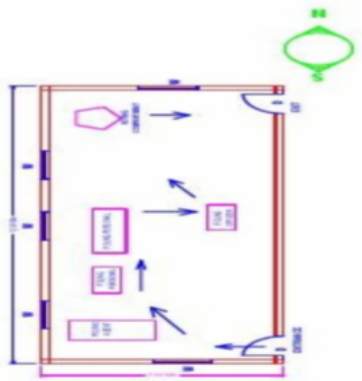

নির্বাচক নিবন্ধন আধিকারিকের স্বাক্ষর

Nazri Naksha

Google Map View

Polling Station Building Front View

Polling Station Front View

Cad View

Key MAP View

1 নাম : কানাই আদগিরি পিতার নাম: হরিপদ আদগিরি বাড়ির নং : n0008 বয়স : 67 লিঙ্গ : পুরুষ ফটো উপলব্ধ	WB/29/218/144339	2 নাম : রঞ্জন আদগিরি পিতার নাম: নিতাই আদগিরি বাড়ির নং : n0003 বয়স : 41 লিঙ্গ : পুরুষ ফটো উপলব্ধ	LWJ2188027	3 নাম : মধুমিতা বেরা (আদগিরি) স্বামীর নাম: তরুণ আদগিরি বাড়ির নং : n0003 বয়স : 35 লিঙ্গ : মহিলা ফটো উপলব্ধ	SKS1242171
4 নাম : তরুণ আদগিরি পিতার নাম: নিতাই আদগিরি বাড়ির নং : n0003 বয়স : 51 লিঙ্গ : পুরুষ ফটো উপলব্ধ	WB/29/218/144653	5 নাম : লতা আদগিরি স্বামীর নাম: নিতাই আদগিরি বাড়ির নং : n0003 বয়স : 67 লিঙ্গ : মহিলা ফটো উপলব্ধ	WB/29/218/144600	6 নাম : রেবতী আদগিরি স্বামীর নাম: গোকুল আদগিরি বাড়ির নং : n0002 বয়স : 58 লিঙ্গ : মহিলা ফটো উপলব্ধ	WB/29/218/144590
7 নাম : মালতী আদগিরি স্বামীর নাম: গৌরহরি আদগিরি বাড়ির নং : n0001 বয়স : 78 লিঙ্গ : মহিলা ফটো উপলব্ধ	WB/29/218/144596	8 নাম : গৌরহরি আদগিরি পিতার নাম: আশুতোষ আদগিরি বাড়ির নং : এন0001 বয়স : 83 লিঙ্গ : পুরুষ ফটো উপলব্ধ	SKS2552990	9 নাম : বাপন আদগিরি পিতার নাম: বলাই আদগিরি বাড়ির নং : এন0009 বয়স : 28 লিঙ্গ : পুরুষ ফটো উপলব্ধ	SKS2065514
10 নাম : পুতুল মাইতি স্বামীর নাম: কার্তিক মাইতি বাড়ির নং : n0265 বয়স : 37 লিঙ্গ : মহিলা ফটো উপলব্ধ	SKS1929892	11 নাম : রীনা আদগিরি স্বামীর নাম: কানাই আদগিরি বাড়ির নং : n0008 বয়স : 53 লিঙ্গ : মহিলা ফটো উপলব্ধ	WB/29/218/144598	12 নাম : শ্রীকান্ত আদগিরি পিতার নাম: ঘনশ্যাম আদগিরি বাড়ির নং : n0008 বয়স : 37 লিঙ্গ : পুরুষ ফটো উপলব্ধ	SKS1242072
13 নাম : সৌরভ আদগিরি পিতার নাম: ঘনশ্যাম আদগিরি বাড়ির নং : n0008 বয়স : 30 লিঙ্গ : পুরুষ ফটো উপলব্ধ	SKS1691401	14 নাম : প্রসেনজিৎ আদগিরি পিতার নাম: কানাইলাল আদগিরি বাড়ির নং : n0008 বয়স : 35 লিঙ্গ : পুরুষ ফটো উপলব্ধ	SKS1434182	15 নাম : সঞ্জিত আদগিরি পিতার নাম: কানাই লাল আদগিরি বাড়ির নং : n0008 বয়স : 30 লিঙ্গ : পুরুষ ফটো উপলব্ধ	SKS1691393
16 নাম : বলাই আদগিরি পিতার নাম: হরিপদ আদগিরি বাড়ির নং : n0009 বয়স : 59 লিঙ্গ : পুরুষ ফটো উপলব্ধ	WB/29/218/144562	17 নাম : জবারানী আদগিরি স্বামীর নাম: বলাই আদগিরি বাড়ির নং : n0009 বয়স : 49 লিঙ্গ : মহিলা ফটো উপলব্ধ	LWJ1416817	18 নাম : দুলাল আদগিরি পিতার নাম: যতীন্দ্র আদগিরি বাড়ির নং : n0010 বয়স : 60 লিঙ্গ : পুরুষ ফটো উপলব্ধ	WB/29/218/144258
19 নাম : সুপ্রিয়া আদগিরি স্বামীর নাম: দুলাল আদগিরি বাড়ির নং : n0010 বয়স : 48 লিঙ্গ : মহিলা ফটো উপলব্ধ	LWJ2057057	20 নাম : হেমন্ত আদগিরি পিতার নাম: যতীন্দ্র আদগিরি বাড়ির নং : n0010 বয়স : 55 লিঙ্গ : পুরুষ ফটো উপলব্ধ	WB/29/218/144403	21 নাম : রাজেশ্বরী মাইতি আদগিরি স্বামীর নাম: হেমন্ত আদগিরি বাড়ির নং : n0010 বয়স : 36 লিঙ্গ : মহিলা ফটো উপলব্ধ	SKS1242106
22 নাম : প্রনতি পাএ পিতার নাম: দীপঙ্কর পাএ বাড়ির নং : N0008 বয়স : 31 লিঙ্গ : মহিলা ফটো উপলব্ধ	SKS1785989	23 নাম : বাণেশ্বর আদগিরি পিতার নাম: তপন আদগিরি বাড়ির নং : এন0001 বয়স : 24 লিঙ্গ : পুরুষ ফটো উপলব্ধ	SKS2308468	24 নাম : লেবোনী মন্ডল অডগীরী স্বামীর নাম: সৌরভ আদগিরি বাড়ির নং : এন0008 বয়স : 31 লিঙ্গ : মহিলা ফটো উপলব্ধ	SKS2065464
25 নাম : তপন আদগিরি পিতার নাম: গৌরহরি আদগিরি বাড়ির নং : দুর্গাপুর বয়স : 49 লিঙ্গ : পুরুষ ফটো উপলব্ধ	SKS2483410	26 নাম : লক্ষ্মী রানি মানা আদগিরি স্বামীর নাম: তপন আদগিরি বাড়ির নং : n0001 বয়স : 44 লিঙ্গ : মহিলা ফটো উপলব্ধ	LWJ1851005	27 নাম : অসীমা মাইতি আদগিরি স্বামীর নাম: প্রসেনজিৎ আদগিরি বাড়ির নং : এন0008 বয়স : 25 লিঙ্গ : মহিলা ফটো উপলব্ধ	SKS2374908
28 নাম : ঘনশ্যাম আদগিরি পিতার নাম: দেবেন্দ্র আদগিরি বাড়ির নং : এন0264 বয়স : 67 লিঙ্গ : পুরুষ ফটো উপলব্ধ	WB/29/218/144482	29 নাম : মালা আদগিরি স্বামীর নাম: ঘনশ্যাম আদগিরি বাড়ির নং : এন0265 বয়স : 57 লিঙ্গ : মহিলা ফটো উপলব্ধ	WB/29/218/144483	30 নাম : নন্দ আদগিরি পিতার নাম: দেবেন্দ্র আদগিরি বাড়ির নং : এন0266 বয়স : 57 লিঙ্গ : পুরুষ ফটো উপলব্ধ	WB/29/218/144564