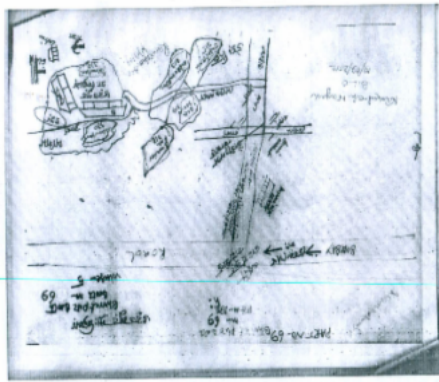

Nazri Naksha