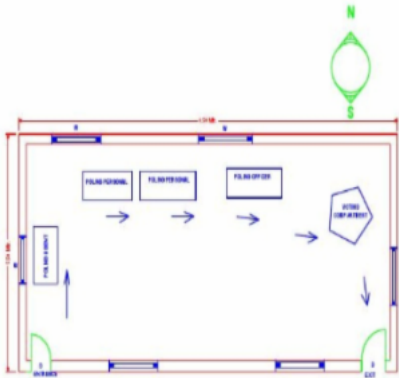

নির্বাচক নিবন্ধন আধিকারিকের স্বাক্ষর

Nazri Naksha

Google Map View

Polling Station Building Front View

Polling Station Front View

Cad View

Key MAP View

1 নাম : দেবশ্রী কুণ্ডর (মিদ্যা) স্বামীর নাম: মহেশ্বর মিদ্যা বাড়ির নং : n0126 বয়স : 32 লিঙ্গ : মহিলা	SKS1909035 ফটো উপলব্ধ	2 নাম : লক্ষী টুডু (কিছু) স্বামীর নাম: শত্ৰুনাথ কিছু বাড়ির নং : n0010 বয়স : 33 লিঙ্গ : মহিলা	SKS1761188 ফটো উপলব্ধ	3 নাম : বৈশাখী হেমরম(কিছু) স্বামীর নাম: নবীন কিছু বাড়ির নং : n0010 বয়স : 37 লিঙ্গ : মহিলা	SKS1243179 ফটো উপলব্ধ
4 নাম : নবীন কিছু পিতার নাম: গোপাল কিছু বাড়ির নং : n0010 বয়স : 59 লিঙ্গ : পুরুষ	WB/29/218/150294 ফটো উপলব্ধ	5 নাম : শত্ৰুনাথ কিছু মায়ের নাম: লক্ষীরানী কিছু বাড়ির নং : n0010 বয়স : 35 লিঙ্গ : পুরুষ	SKS1243153 ফটো উপলব্ধ	6 নাম : লক্ষীরানী কিছু স্বামীর নাম: গোপাল কিছু বাড়ির নং : n0010 বয়স : 74 লিঙ্গ : মহিলা	WB/29/218/150245 ফটো উপলব্ধ
7 নাম : স্বপন কিছু পিতার নাম: নবীন কিছু বাড়ির নং : n0010 বয়স : 29 লিঙ্গ : পুরুষ	SKS2025138 ফটো উপলব্ধ	8 নাম : সুমন জানা পিতার নাম: গোবিন্দ জানা বাড়ির নং : N0075 বয়স : 25 লিঙ্গ : পুরুষ	SKS2250298 ফটো উপলব্ধ	9 নাম : লক্ষীরাম টুডু পিতার নাম: বুধু টুডু বাড়ির নং : n0011 বয়স : 54 লিঙ্গ : পুরুষ	WB/29/218/150376 ফটো উপলব্ধ
10 নাম : রানী টুডু স্বামীর নাম: মদন টুডু বাড়ির নং : n0011 বয়স : 52 লিঙ্গ : মহিলা	WB/29/218/150315 ফটো উপলব্ধ	11 নাম : সুরজীত টুডু পিতার নাম: লক্ষীরাম টুডু বাড়ির নং : n0011 বয়স : 31 লিঙ্গ : পুরুষ	SKS1761220 ফটো উপলব্ধ	12 নাম : কৃষ্ণা মহন্ত (দাস) স্বামীর নাম: দেবেন্দ্রনাথ দাস বাড়ির নং : n0005 বয়স : 31 লিঙ্গ : মহিলা	SKS1603166 ফটো উপলব্ধ
13 নাম : দেবেন্দ্রনাথ দাস পিতার নাম: বনমালী দাস বাড়ির নং : n0005 বয়স : 38 লিঙ্গ : পুরুষ	SKS0296251 ফটো উপলব্ধ	14 নাম : বনমালী দাস পিতার নাম: সতীশ দাস বাড়ির নং : n0005 বয়স : 77 লিঙ্গ : পুরুষ	WB/29/218/150474 ফটো উপলব্ধ	15 নাম : সুবর্ণা দাস স্বামীর নাম: শক্তি পদ দাস বাড়ির নং : n0114 বয়স : 38 লিঙ্গ : মহিলা	SKS0306662 ফটো উপলব্ধ
16 নাম : অনুশ্রী পাত্র মাজী স্বামীর নাম: রাজকুমার মাজী বাড়ির নং : n0140 বয়স : 32 লিঙ্গ : মহিলা	SKS1930346 ফটো উপলব্ধ	17 নাম : জবা বাক্কে স্বামীর নাম: সন্তোষ বাক্কে বাড়ির নং : n0019 বয়স : 70 লিঙ্গ : মহিলা	SKS2422350 ফটো উপলব্ধ	18 নাম : পার্কর্ভী বাক্কে স্বামীর নাম: নবীন বাক্কে বাড়ির নং : n0034 বয়স : 66 লিঙ্গ : মহিলা	WB/29/218/150332 ফটো উপলব্ধ
19 নাম : নবীন বাক্কে পিতার নাম: পলং বাক্কে বাড়ির নং : n0034 বয়স : 68 লিঙ্গ : পুরুষ	WB/29/218/150478 ফটো উপলব্ধ	20 নাম : জবা বাক্কে স্বামীর নাম: সঞ্জয় বাক্কে বাড়ির নং : n0019 বয়স : 37 লিঙ্গ : মহিলা	SKS1154012 ফটো উপলব্ধ	21 নাম : সঞ্জয় বাক্কে পিতার নাম: সন্তোষ বাক্কে বাড়ির নং : n0019 বয়স : 43 লিঙ্গ : পুরুষ	LWJ1993591 ফটো উপলব্ধ
22 নাম : বিজলী বাক্কে স্বামীর নাম: রঞ্জিত বাক্কে বাড়ির নং : n0019 বয়স : 44 লিঙ্গ : মহিলা	LWJ1993609 ফটো উপলব্ধ	23 নাম : রঞ্জিত বাক্কে পিতার নাম: সন্তোষ বাক্কে বাড়ির নং : n0019 বয়স : 57 লিঙ্গ : পুরুষ	WB/29/218/150317 ফটো উপলব্ধ	24 নাম : সন্তোষ বাক্কে পিতার নাম: ভূটা বাক্কে বাড়ির নং : n0019 বয়স : 76 লিঙ্গ : পুরুষ	WB/29/218/150218 ফটো উপলব্ধ
25 নাম : সুনিয়া সরেন (বাক্কে) স্বামীর নাম: অমিত বাক্কে বাড়ির নং : n0018 বয়স : 31 লিঙ্গ : মহিলা	SKS1603323 ফটো উপলব্ধ	26 নাম : আল্পনা নায়েক(সাহ) স্বামীর নাম: কিংকর সাহ বাড়ির নং : n0018 বয়স : 38 লিঙ্গ : মহিলা	SKS1243195 ফটো উপলব্ধ	27 নাম : কিংকর সাহ পিতার নাম: পঞ্চানন সাহ বাড়ির নং : n0018 বয়স : 49 লিঙ্গ : পুরুষ	LWJ2058477 ফটো উপলব্ধ
28 নাম : লক্ষীরানী বাক্কে স্বামীর নাম: মনু কুমার বাক্কে বাড়ির নং : n0018 বয়স : 53 লিঙ্গ : মহিলা	WB/29/218/150209 ফটো উপলব্ধ	29 নাম : মনু কুমার বাক্কে পিতার নাম: বৃন্দাবন বাক্কে বাড়ির নং : n0018 বয়স : 57 লিঙ্গ : পুরুষ	WB/29/218/150130 ফটো উপলব্ধ	30 নাম : মধুসূদন বাক্কে পিতার নাম: বৃন্দাবন বাক্কে বাড়ির নং : n0018 বয়স : 62 লিঙ্গ : পুরুষ	WB/29/218/150021 ফটো উপলব্ধ