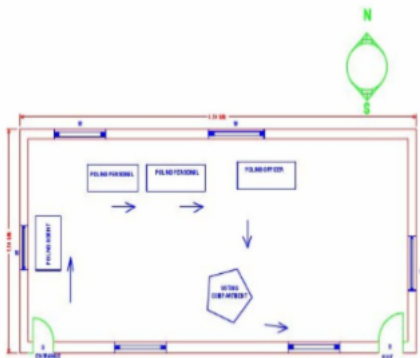

নির্বাচক নিবন্ধন আধিকারিকের স্বাক্ষর

Nazri Naksha

Google Map View

Polling Station Building Front View

Polling Station Front View

Cad View

Key MAP View

<p>1</p> <p>নাম : সুমেধা আর্ঘ্য পিতার নাম: বাসুদেব আর্ঘ্য বাড়ির নং : বয়স : 39 লিঙ্গ : মহিলা</p> <p>ফটো উপলব্ধ</p>	SKS2003788	<p>2</p> <p>নাম : অর্চনা আর্ঘ্য স্বামীর নাম: বাসুদেব আর্ঘ্য বাড়ির নং : n0024 বয়স : 64 লিঙ্গ : মহিলা</p> <p>ফটো উপলব্ধ</p>	SKS2003796	<p>3</p> <p>নাম : বাসুদেব আর্ঘ্য পিতার নাম: হরিপদ মন্ডল বাড়ির নং : n0024 বয়স : 74 লিঙ্গ : পুরুষ</p> <p>ফটো উপলব্ধ</p>	SKS1902329
<p>4</p> <p>নাম : স্বর্গেন্দ্র মন্ডল পিতার নাম: সহদেব মন্ডল বাড়ির নং : n0024 বয়স : 31 লিঙ্গ : পুরুষ</p> <p>ফটো উপলব্ধ</p>	SKS1603513	<p>5</p> <p>নাম : ছবি মণ্ডল স্বামীর নাম: সহদেব মণ্ডল বাড়ির নং : n0024 বয়স : 58 লিঙ্গ : মহিলা</p> <p>ফটো উপলব্ধ</p>	WB/29/218/153181	<p>6</p> <p>নাম : মানসী হাঁসদা কিস্কু স্বামীর নাম: গুরুপদ কিস্কু বাড়ির নং : এন0002 বয়স : 26 লিঙ্গ : মহিলা</p> <p>ফটো উপলব্ধ</p>	SKS2327450
<p>7</p> <p>নাম : মুংলী কিস্কু স্বামীর নাম: ভক্তিপদ কিস্কু বাড়ির নং : n0004 বয়স : 42 লিঙ্গ : মহিলা</p> <p>ফটো উপলব্ধ</p>	LWJ2059087	<p>8</p> <p>নাম : শুকদেব কিস্কু পিতার নাম: মুক্তিপদ কিস্কু বাড়ির নং : n0003 বয়স : 30 লিঙ্গ : পুরুষ</p> <p>ফটো উপলব্ধ</p>	SKS1692078	<p>9</p> <p>নাম : প্রতিমা কিস্কু পিতার নাম: মুক্তিপদ কিস্কু বাড়ির নং : n0003 বয়স : 32 লিঙ্গ : মহিলা</p> <p>ফটো উপলব্ধ</p>	SKS1509694
<p>10</p> <p>নাম : মনু কিস্কু স্বামীর নাম: মুক্তিপদ কিস্কু বাড়ির নং : n0003 বয়স : 54 লিঙ্গ : মহিলা</p> <p>ফটো উপলব্ধ</p>	WB/29/218/153257	<p>11</p> <p>নাম : মুক্তিপদ কিস্কু পিতার নাম: চালু কিস্কু বাড়ির নং : n0003 বয়স : 57 লিঙ্গ : পুরুষ</p> <p>ফটো উপলব্ধ</p>	WB/29/218/153532	<p>12</p> <p>নাম : গুরুপদ কিস্কু পিতার নাম: শক্তিপদ কিস্কু বাড়ির নং : n0002 বয়স : 35 লিঙ্গ : পুরুষ</p> <p>ফটো উপলব্ধ</p>	SKS1692086
<p>13</p> <p>নাম : আলোমনি কিস্কু স্বামীর নাম: শক্তিপদ কিস্কু বাড়ির নং : n0002 বয়স : 55 লিঙ্গ : মহিলা</p> <p>ফটো উপলব্ধ</p>	WB/29/218/153258	<p>14</p> <p>নাম : শক্তিপদ কিস্কু পিতার নাম: চালু কিস্কু বাড়ির নং : n0002 বয়স : 59 লিঙ্গ : পুরুষ</p> <p>ফটো উপলব্ধ</p>	WB/29/218/153237	<p>15</p> <p>নাম : কাজল কিস্কু স্বামীর নাম: বেনিয়া কিস্কু বাড়ির নং : n0001 বয়স : 44 লিঙ্গ : মহিলা</p> <p>ফটো উপলব্ধ</p>	LWJ2059715
<p>16</p> <p>নাম : বেনিয়া কিস্কু পিতার নাম: বিষ্ণুপদ কিস্কু বাড়ির নং : n0001 বয়স : 42 লিঙ্গ : পুরুষ</p> <p>ফটো উপলব্ধ</p>	LWJ2059079	<p>17</p> <p>নাম : বিষ্ণুপদ কিস্কু পিতার নাম: চালু কিস্কু বাড়ির নং : n0001 বয়স : 63 লিঙ্গ : পুরুষ</p> <p>ফটো উপলব্ধ</p>	LWJ2232288	<p>18</p> <p>নাম : আরতি কিস্কু স্বামীর নাম: বিষ্ণুপদ কিস্কু বাড়ির নং : n0001 বয়স : 59 লিঙ্গ : মহিলা</p> <p>ফটো উপলব্ধ</p>	WB/29/218/153256
<p>19</p> <p>নাম : ভক্তিপদ কিস্কু পিতার নাম: চালু কিস্কু বাড়ির নং : n0004 বয়স : 54 লিঙ্গ : পুরুষ</p> <p>ফটো উপলব্ধ</p>	SKS2486942	<p>20</p> <p>নাম : মালা মান্ডী কিস্কু স্বামীর নাম: শুকদেব কিস্কু বাড়ির নং : এন0003 বয়স : 27 লিঙ্গ : মহিলা</p> <p>ফটো উপলব্ধ</p>	SKS2328912	<p>21</p> <p>নাম : জয়ন্ত কিস্কু পিতার নাম: ভক্তি পদ কিস্কু বাড়ির নং : N0004 বয়স : 25 লিঙ্গ : পুরুষ</p> <p>ফটো উপলব্ধ</p>	SKS2223204
<p>22</p> <p>নাম : সরস্বতী কিস্কু হেমব্রম স্বামীর নাম: ফে. লারাম হেমব্রম বাড়ির নং : N0163 বয়স : 31 লিঙ্গ : মহিলা</p> <p>ফটো উপলব্ধ</p>	SKS2272052	<p>23</p> <p>নাম : রেবা ঘোড়াই (মন্ডল) স্বামীর নাম: রাজশেখর মন্ডল বাড়ির নং : n0195 বয়স : 32 লিঙ্গ : মহিলা</p> <p>ফটো উপলব্ধ</p>	SKS1575471	<p>24</p> <p>নাম : পিয়ালী ডগরা মাইতি স্বামীর নাম: দেবব্রত মাইতি বাড়ির নং : N0114 বয়স : 30 লিঙ্গ : মহিলা</p> <p>ফটো উপলব্ধ</p>	SKS2272334
<p>25</p> <p>নাম : প্রতাপ বেসরা পিতার নাম: লক্ষ্মীকান্ত বেসরা বাড়ির নং : এন0010 বয়স : 25 লিঙ্গ : পুরুষ</p> <p>ফটো উপলব্ধ</p>	SKS2284487	<p>26</p> <p>নাম : ময়না বেসরা স্বামীর নাম: উত্তম কুমার বেসরা বাড়ির নং : n0010 বয়স : 38 লিঙ্গ : মহিলা</p> <p>ফটো উপলব্ধ</p>	SKS1243559	<p>27</p> <p>নাম : উত্তম কুমার বেসরা মায়ের নাম: গুরুবাবী বেসরা বাড়ির নং : n0010 বয়স : 41 লিঙ্গ : পুরুষ</p> <p>ফটো উপলব্ধ</p>	LWJ2319630
<p>28</p> <p>নাম : বাসন্তী বেসরা স্বামীর নাম: লক্ষী কান্ত বেসরা বাড়ির নং : n0010 বয়স : 43 লিঙ্গ : মহিলা</p> <p>ফটো উপলব্ধ</p>	LWJ2059095	<p>29</p> <p>নাম : লক্ষী কান্ত বেশরা পিতার নাম: লস বেশরা বাড়ির নং : n0010 বয়স : 54 লিঙ্গ : পুরুষ</p> <p>ফটো উপলব্ধ</p>	WB/29/218/153140	<p>30</p> <p>নাম : বুদ্ধদেব বেসরা পিতার নাম: লক্ষীকান্ত বেসরা বাড়ির নং : এন0010 বয়স : 21 লিঙ্গ : পুরুষ</p> <p>ফটো উপলব্ধ</p>	SKS2540185