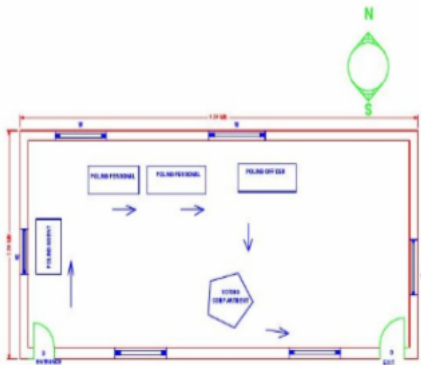

নির্বাচক নিবন্ধন আধিকারিকের স্বাক্ষর

Nazri Naksha

Google Map View

Polling Station Building Front View

Polling Station Front View

Cad View

Key MAP View

1 নাম : অসীমা আদক (মাইতি) স্বামীর নাম: গৌর মাইতি বাড়ির নং : n0249 বয়স : 35 লিঙ্গ : মহিলা	SKS1930965 ফটো উপলব্ধ	2 নাম : সোমা ভঞ্জ(মানিক) স্বামীর নাম: রঞ্জিত কুমার মানিক বাড়ির নং : n0056 বয়স : 36 লিঙ্গ : মহিলা	SKS1435189 ফটো উপলব্ধ	3 নাম : সুশান্তা কুইল্যা পিতার নাম: দিলীপ কুইল্যা বাড়ির নং : এন0058 বয়স : 29 লিঙ্গ : পুরুষ	SKS1762137 ফটো উপলব্ধ
4 নাম : সুস্মিতা কুইল্যা পিতার নাম: দিলীপ কুইল্যা বাড়ির নং : এন0058 বয়স : 25 লিঙ্গ : মহিলা	SKS2344570 ফটো উপলব্ধ	5 নাম : সোমা জানা কুইল্যা স্বামীর নাম: জয়ন্ত কুইল্যা বাড়ির নং : এন0056 বয়স : 24 লিঙ্গ : মহিলা	SKS2344471 ফটো উপলব্ধ	6 নাম : তুলসী কুইল্যা স্বামীর নাম: রাধাশ্যাম কুইল্যা বাড়ির নং : n0055 বয়স : 64 লিঙ্গ : মহিলা	SKS2483337 ফটো উপলব্ধ
7 নাম : মধুমিতা মন্ডল কুইল্যা স্বামীর নাম: বাসুদেব কুইল্যা বাড়ির নং : এন0056 বয়স : 27 লিঙ্গ : মহিলা	ASQ2356400 ফটো উপলব্ধ	8 নাম : প্রশান্ত কুইল্যা পিতার নাম: বাদল চন্দ্র কুইল্যা বাড়ির নং : n0058 বয়স : 34 লিঙ্গ : পুরুষ	SKS1435114 ফটো উপলব্ধ	9 নাম : শিউলী জানা (কুইল্যা) স্বামীর নাম: রঞ্জিত কুইল্যা বাড়ির নং : n0058 বয়স : 31 লিঙ্গ : মহিলা	SKS1692532 ফটো উপলব্ধ
10 নাম : রঞ্জিত কুইল্যা পিতার নাম: গৌরহরি কুইল্যা বাড়ির নং : n0058 বয়স : 46 লিঙ্গ : পুরুষ	LWJ1855378 ফটো উপলব্ধ	11 নাম : মল্লিকা কুইল্যা স্বামীর নাম: দিলীপ কুইল্যা বাড়ির নং : n0058 বয়স : 48 লিঙ্গ : মহিলা	LWJ1484294 ফটো উপলব্ধ	12 নাম : দিলীপ কুইল্যা পিতার নাম: গৌর কুইল্যা বাড়ির নং : n0058 বয়স : 58 লিঙ্গ : পুরুষ	WB/29/218/159261 ফটো উপলব্ধ
13 নাম : নমিতা কুইল্যা স্বামীর নাম: বাদল কুইল্যা বাড়ির নং : n0058 বয়স : 52 লিঙ্গ : মহিলা	WB/29/218/159169 ফটো উপলব্ধ	14 নাম : বাদল কুইল্যা পিতার নাম: গৌর কুইল্যা বাড়ির নং : n0058 বয়স : 62 লিঙ্গ : পুরুষ	WB/29/218/159103 ফটো উপলব্ধ	15 নাম : গীতা কুইল্যা স্বামীর নাম: সুকুমার কুইল্যা বাড়ির নং : n0057 বয়স : 46 লিঙ্গ : মহিলা	LWJ1855386 ফটো উপলব্ধ
16 নাম : সুকুমার কুইল্যা পিতার নাম: নিতাই কুইল্যা বাড়ির নং : n0057 বয়স : 68 লিঙ্গ : পুরুষ	WB/29/218/159339 ফটো উপলব্ধ	17 নাম : বাসুদেব কুইল্যা পিতার নাম: তপন কুমার কুইল্যা বাড়ির নং : n0056 বয়স : 34 লিঙ্গ : পুরুষ	SKS1371723 ফটো উপলব্ধ	18 নাম : দিপালী মাইতি (কুইল্যা) স্বামীর নাম: রবীন্দ্রনাথ কুইল্যা বাড়ির নং : n0056 বয়স : 37 লিঙ্গ : মহিলা	SKS1510403 ফটো উপলব্ধ
19 নাম : রবীন্দ্রনাথ কুইল্যা পিতার নাম: নিতাই কুইল্যা বাড়ির নং : n0056 বয়স : 52 লিঙ্গ : পুরুষ	WB/29/218/159115 ফটো উপলব্ধ	20 নাম : রেবতী কুইল্যা স্বামীর নাম: তপন কুইল্যা বাড়ির নং : n0056 বয়স : 54 লিঙ্গ : মহিলা	WB/29/218/159388 ফটো উপলব্ধ	21 নাম : তপন কুইল্যা পিতার নাম: নিতাই কুইল্যা বাড়ির নং : n0056 বয়স : 59 লিঙ্গ : পুরুষ	WB/29/218/159531 ফটো উপলব্ধ
22 নাম : জয়ন্ত কুইল্যা পিতার নাম: স্বপন কুইল্যা বাড়ির নং : n0056 বয়স : 35 লিঙ্গ : পুরুষ	SKS1435080 ফটো উপলব্ধ	23 নাম : দেবশীষ কুইল্যা পিতার নাম: স্বপন কুইল্যা বাড়ির নং : n0056 বয়স : 40 লিঙ্গ : পুরুষ	SKS0312041 ফটো উপলব্ধ	24 নাম : মায়ারানী কুইল্যা স্বামীর নাম: স্বপন কুইল্যা বাড়ির নং : n0056 বয়স : 57 লিঙ্গ : মহিলা	WB/29/218/159387 ফটো উপলব্ধ
25 নাম : স্বপন কুইল্যা পিতার নাম: নিতাই কুইল্যা বাড়ির নং : n0056 বয়স : 66 লিঙ্গ : পুরুষ	WB/29/218/159561 ফটো উপলব্ধ	26 নাম : রাধাশ্যাম কুইল্যা পিতার নাম: সুরেন্দ্র কুইল্যা বাড়ির নং : n0055 বয়স : 70 লিঙ্গ : পুরুষ	WB/29/218/159468 ফটো উপলব্ধ	27 নাম : জ্যোৎস্না গুছাইত স্বামীর নাম: নারায়ণ গুছাইত বাড়ির নং : n0059 বয়স : 48 লিঙ্গ : মহিলা	LWJ1515725 ফটো উপলব্ধ
28 নাম : নারায়ণ গুছাইত পিতার নাম: পঞ্চানন গুছাইত বাড়ির নং : n0059 বয়স : 59 লিঙ্গ : পুরুষ	WB/29/218/159414 ফটো উপলব্ধ	29 নাম : অর্ণবী গুছাইত পিতার নাম: অরুণ গুছাইত বাড়ির নং : এন0226 বয়স : 22 লিঙ্গ : মহিলা	SKS2463131 ফটো উপলব্ধ	30 নাম : সুমিতা গিরি (মাইতি) স্বামীর নাম: দেবশীষ মাইতি বাড়ির নং : n0257 বয়স : 30 লিঙ্গ : মহিলা	SKS1931047 ফটো উপলব্ধ