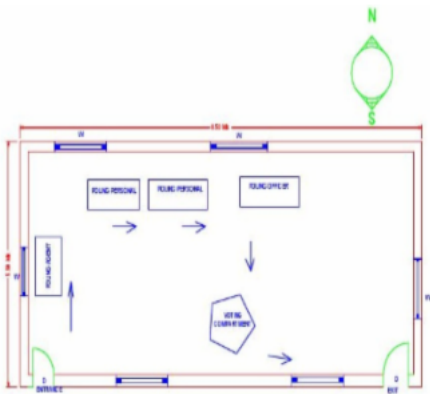

নির্বাচক নিবন্ধন আধিকারিকের স্বাক্ষর

Nazri Naksha

Google Map View

Polling Station Building Front View

Polling Station Front View

Cad View

Key MAP View

1 নাম : রঘুনাথ সিং পিতার নাম: গুড়াই সিং বাড়ির নং : n0024 বয়স : 55 লিঙ্গ : পুরুষ	SKS2120889 ফটো উপলব্ধ	2 নাম : ভারতী সিং স্বামীর নাম: রঘুনাথ সিং বাড়ির নং : n0024 বয়স : 48 লিঙ্গ : মহিলা	SKS2120855 ফটো উপলব্ধ	3 নাম : পরিক্ষিত সিং পিতার নাম: রঘুনাথ সিং বাড়ির নং : n0024 বয়স : 34 লিঙ্গ : পুরুষ	SKS1604487 ফটো উপলব্ধ
4 নাম : হরিপদ সিং পিতার নাম: রঘুনাথ সিং বাড়ির নং : n0024 বয়স : 32 লিঙ্গ : পুরুষ	SKS1692912 ফটো উপলব্ধ	5 নাম : চন্দনী সিং স্বামীর নাম: পরিক্ষিত সিং বাড়ির নং : n0024 বয়স : 32 লিঙ্গ : মহিলা	SKS1604495 ফটো উপলব্ধ	6 নাম : সংগীতা সিং স্বামীর নাম: হরিপদ সিং বাড়ির নং : N0024 বয়স : 30 লিঙ্গ : মহিলা	SKS2274298 ফটো উপলব্ধ
7 নাম : নিমাই দাস পিতার নাম: বাবু দাস বাড়ির নং : N0152 বয়স : 25 লিঙ্গ : পুরুষ	SKS2274306 ফটো উপলব্ধ	8 নাম : অশ্বেষা দাস পিতার নাম: দুলাল দাস বাড়ির নং : N0021 বয়স : 25 লিঙ্গ : মহিলা	SKS2237378 ফটো উপলব্ধ	9 নাম : শৈলেন দাস পিতার নাম: সুধীর দাস বাড়ির নং : n0019 বয়স : 64 লিঙ্গ : পুরুষ	SKS2159994 ফটো উপলব্ধ
10 নাম : নির্মালা দাস স্বামীর নাম: নিরঞ্জন দাস বাড়ির নং : n0019 বয়স : 68 লিঙ্গ : মহিলা	SKS2160000 ফটো উপলব্ধ	11 নাম : আর্ধ্য দাস পিতার নাম: গোপাল দাস বাড়ির নং : N0021 বয়স : 25 লিঙ্গ : পুরুষ	SKS2222834 ফটো উপলব্ধ	12 নাম : পুতুল দাস স্বামীর নাম: গোপাল চন্দ্র দাস বাড়ির নং : n0021 বয়স : 43 লিঙ্গ : মহিলা	LWJ2061125 ফটো উপলব্ধ
13 নাম : গোপাল দাস পিতার নাম: রতন চন্দ্র দাস বাড়ির নং : n0021 বয়স : 47 লিঙ্গ : পুরুষ	LWJ1416924 ফটো উপলব্ধ	14 নাম : অনিন্দিতা দাস স্বামীর নাম: দুলাল দাস বাড়ির নং : n0021 বয়স : 53 লিঙ্গ : মহিলা	WB/29/218/162524 ফটো উপলব্ধ	15 নাম : দুলাল দাস পিতার নাম: রতন চন্দ্র দাস বাড়ির নং : n0021 বয়স : 57 লিঙ্গ : পুরুষ	WB/29/218/162306 ফটো উপলব্ধ
16 নাম : সুন্দরী দাস স্বামীর নাম: রতন চন্দ্র দাস বাড়ির নং : n0021 বয়স : 74 লিঙ্গ : মহিলা	WB/29/218/162372 ফটো উপলব্ধ	17 নাম : সূর্যমনি নায়েক স্বামীর নাম: জগন্নাথ নায়েক বাড়ির নং : n0029 বয়স : 52 লিঙ্গ : মহিলা	WB/29/218/162272 ফটো উপলব্ধ	18 নাম : সাহেব নায়েক পিতার নাম: সিনু নায়েক বাড়ির নং : n0013 বয়স : 79 লিঙ্গ : পুরুষ	WB/29/218/162123 ফটো উপলব্ধ
19 নাম : মনিকা পন্ডিড স্বামীর নাম: গৌতম কুমার পন্ডিড বাড়ির নং : n0017 বয়স : 38 লিঙ্গ : মহিলা	SKS1435296 ফটো উপলব্ধ	20 নাম : তনয় পন্ডিড পিতার নাম: বলাইচরণ পন্ডিড বাড়ির নং : বয়স : 37 লিঙ্গ : পুরুষ	SKS1154483 ফটো উপলব্ধ	21 নাম : রীতা পন্ডিড স্বামীর নাম: উত্তম পন্ডিড বাড়ির নং : n0017 বয়স : 38 লিঙ্গ : মহিলা	SKS1244847 ফটো উপলব্ধ
22 নাম : গৌতম কুমার পন্ডিড পিতার নাম: বলাই চরণ পন্ডিড বাড়ির নং : n0017 বয়স : 43 লিঙ্গ : পুরুষ	LWJ2271617 ফটো উপলব্ধ	23 নাম : উত্তম পন্ডিড পিতার নাম: বলাইচরণ পন্ডিড বাড়ির নং : n0017 বয়স : 45 লিঙ্গ : পুরুষ	LWJ1416114 ফটো উপলব্ধ	24 নাম : পার্বতীবালা পন্ডিড স্বামীর নাম: বলাই চরণ পন্ডিড বাড়ির নং : এন0017 বয়স : 64 লিঙ্গ : মহিলা	SKS2550630 ফটো উপলব্ধ
25 নাম : মুনমুন পাত্র স্বামীর নাম: সমীর পাত্র বাড়ির নং : n0001 বয়স : 43 লিঙ্গ : মহিলা	LWJ1860279 ফটো উপলব্ধ	26 নাম : রত্ন ভৌমিক (মাইতি) স্বামীর নাম: শুকদেব মাইতি বাড়ির নং : n0223 বয়স : 29 লিঙ্গ : মহিলা	SKS1931674 ফটো উপলব্ধ	27 নাম : কৌশিক মুখার্জী পিতার নাম: রবীন্দ্রনাথ মুখার্জী বাড়ির নং : এন0045 বয়স : 52 লিঙ্গ : পুরুষ	SKS2215473 ফটো উপলব্ধ
28 নাম : বাম্পা হাজরা মুখার্জী স্বামীর নাম: কৌশিক মুখার্জী বাড়ির নং : এন0045 বয়স : 36 লিঙ্গ : মহিলা	SKS1262344 ফটো উপলব্ধ	29 নাম : মানস মন্ডল পিতার নাম: অমর মন্ডল বাড়ির নং : এন0066 বয়স : 40 লিঙ্গ : পুরুষ	LWJ2320505 ফটো উপলব্ধ	30 নাম : তরী বাগলি মন্ডল স্বামীর নাম: মানস মন্ডল বাড়ির নং : এন0066 বয়স : 30 লিঙ্গ : মহিলা	SKS1691500 ফটো উপলব্ধ