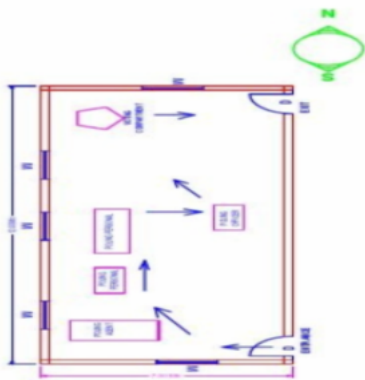

নির্বাচক নিবন্ধন আধিকারিকের স্বাক্ষর

Nazri Naksha

Google Map View

Polling Station Building Front View

Polling Station Front View

Cad View

Key MAP View

1 নাম : গোপাল চন্দ্র গুছাইত পিতার নাম: কাংগল গুছাইত বাড়ির নং : n0033 বয়স : 77 লিঙ্গ : পুরুষ	SKS2158699 ফটো উপলব্ধ	2 নাম : মঞ্জুরি গুছাইত স্বামীর নাম: গোপাল গুছাইত বাড়ির নং : n0033 বয়স : 68 লিঙ্গ : মহিলা	SKS2158681 ফটো উপলব্ধ	3 নাম : স্বর্নলতা বেরা গুছাইত স্বামীর নাম: নভেন্দু শেখর গুছাইত বাড়ির নং : এন0033 বয়স : 30 লিঙ্গ : মহিলা	SKS2070498 ফটো উপলব্ধ
4 নাম : নভেন্দু শেখর গুছাইত পিতার নাম: গোপাল চন্দ্র গুছাইত বাড়ির নং : n0033 বয়স : 41 লিঙ্গ : পুরুষ	SKS1245992 ফটো উপলব্ধ	5 নাম : ময়না গুছাইত স্বামীর নাম: দিলীপ গুছাইত বাড়ির নং : n0026 বয়স : 54 লিঙ্গ : মহিলা	WB/29/218/168389 ফটো উপলব্ধ	6 নাম : তনশ্রী জড় (পাল) স্বামীর নাম: কার্তিকচন্দ্র পাল বাড়ির নং : n0026 বয়স : 38 লিঙ্গ : মহিলা	SKS1372218 ফটো উপলব্ধ
7 নাম : অশোক গুছাইত পিতার নাম: প্রবোধ গুছাইত বাড়ির নং : n0027 বয়স : 66 লিঙ্গ : পুরুষ	WB/29/218/168540 ফটো উপলব্ধ	8 নাম : উমারানী গুছাইত স্বামীর নাম: অরবিন্দ গুছাইত বাড়ির নং : n0028 বয়স : 64 লিঙ্গ : মহিলা	WB/29/218/168383 ফটো উপলব্ধ	9 নাম : ননীগোপাল গুছাইত পিতার নাম: কাঙ্গাল গুছাইত বাড়ির নং : n0029 বয়স : 72 লিঙ্গ : পুরুষ	WB/29/218/168257 ফটো উপলব্ধ
10 নাম : পদ্মাবালা গুছাইত স্বামীর নাম: ননীগোপাল গুছাইত বাড়ির নং : n0029 বয়স : 65 লিঙ্গ : মহিলা	WB/29/218/168384 ফটো উপলব্ধ	11 নাম : শিবনাথ গুছাইত পিতার নাম: ননীগোপাল গুছাইত বাড়ির নং : n0029 বয়স : 39 লিঙ্গ : পুরুষ	SKS1154657 ফটো উপলব্ধ	12 নাম : গীতারানী গুছাইত স্বামীর নাম: ঈশ্বর গুছাইত বাড়ির নং : n0030 বয়স : 81 লিঙ্গ : মহিলা	SKS2121259 ফটো উপলব্ধ
13 নাম : নারায়ন গুছাইত পিতার নাম: ঈশ্বর গুছাইত বাড়ির নং : n0031 বয়স : 63 লিঙ্গ : পুরুষ	WB/29/218/168469 ফটো উপলব্ধ	14 নাম : রেবতী গুছাইত স্বামীর নাম: নারায়ন গুছাইত বাড়ির নং : n0031 বয়স : 57 লিঙ্গ : মহিলা	WB/29/218/168470 ফটো উপলব্ধ	15 নাম : জয়দেব গুছাইত পিতার নাম: নারায়ন গুছাইত বাড়ির নং : n0031 বয়স : 44 লিঙ্গ : পুরুষ	LWJ1857986 ফটো উপলব্ধ
16 নাম : মিতালী গুছাইত স্বামীর নাম: জয়দেব গুছাইত বাড়ির নং : 221 বয়স : 42 লিঙ্গ : মহিলা	LWJ2320968 ফটো উপলব্ধ	17 নাম : মনু কুঃ গুছাইত পিতার নাম: নারায়ন গুছাইত বাড়ির নং : n0031 বয়স : 33 লিঙ্গ : পুরুষ	SKS1435536 ফটো উপলব্ধ	18 নাম : বাবু গুছাইত পিতার নাম: নারায়ন চন্দ্র গুছাইত বাড়ির নং : n0031 বয়স : 33 লিঙ্গ : পুরুষ	SKS1435544 ফটো উপলব্ধ
19 নাম : সুমিত্রা গুছাইত স্বামীর নাম: তপন গুছাইত বাড়ির নং : n0032 বয়স : 48 লিঙ্গ : মহিলা	LWJ1417617 ফটো উপলব্ধ	20 নাম : সুবল গুছাইত পিতার নাম: কাঙ্গাল গুছাইত বাড়ির নং : n0003 বয়স : 70 লিঙ্গ : পুরুষ	WB/29/218/168147 ফটো উপলব্ধ	21 নাম : সমর গুছাইত পিতার নাম: মহাদেব গুছাইত বাড়ির নং : এন0026 বয়স : 26 লিঙ্গ : পুরুষ	SKS2069995 ফটো উপলব্ধ
22 নাম : তপন কুমার গুছাইত পিতার নাম: কাঙ্গাল চন্দ্র গুছাইত বাড়ির নং : n0032 বয়স : 56 লিঙ্গ : পুরুষ	WB/29/218/168428 ফটো উপলব্ধ	23 নাম : কবিতা গুছাইত স্বামীর নাম: সুবল গুছাইত বাড়ির নং : n0003 বয়স : 62 লিঙ্গ : মহিলা	WB/29/218/168314 ফটো উপলব্ধ	24 নাম : ভাস্কর গুছাইত পিতার নাম: সুবল চন্দ্র গুছাইত বাড়ির নং : n0003 বয়স : 39 লিঙ্গ : পুরুষ	SKS1154681 ফটো উপলব্ধ
25 নাম : খাঁদিবালা গুছাইত স্বামীর নাম: অজিত গুছাইত বাড়ির নং : n0024 বয়স : 76 লিঙ্গ : মহিলা	WB/29/218/168375 ফটো উপলব্ধ	26 নাম : মিনতী গুছাইত পিতার নাম: অজিত গুছাইত বাড়ির নং : n0024 বয়স : 60 লিঙ্গ : মহিলা	WB/29/218/168391 ফটো উপলব্ধ	27 নাম : দেবাশিষ গুছাইত পিতার নাম: অজিত গুছাইত বাড়ির নং : n0024 বয়স : 49 লিঙ্গ : পুরুষ	LWJ1417989 ফটো উপলব্ধ
28 নাম : কৃষ্ণগোপাল গুছাইত পিতার নাম: প্রবোধ গুছাইত বাড়ির নং : n0025 বয়স : 76 লিঙ্গ : পুরুষ	WB/29/218/168536 ফটো উপলব্ধ	29 নাম : ঝর্ণারানী গুছাইত স্বামীর নাম: কৃষ্ণগোপাল গুছাইত বাড়ির নং : n0025 বয়স : 72 লিঙ্গ : মহিলা	WB/29/218/168385 ফটো উপলব্ধ	30 নাম : কার্তিক চন্দ্র গুছাইত পিতার নাম: কৃষ্ণগোপাল গুছাইত বাড়ির নং : n0025 বয়স : 34 লিঙ্গ : পুরুষ	SKS1372234 ফটো উপলব্ধ