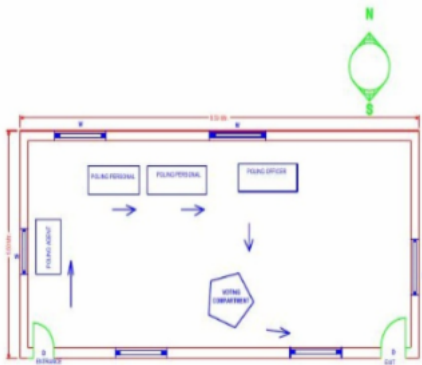

নির্বাচক নিবন্ধন আধিকারিকের স্বাক্ষর

Nazri Naksha

Google Map View

Polling Station Building Front View

Polling Station Front View

Cad View

Key MAP View

1 নাম : মৃত্যঞ্জয় বেরা পিতার নাম: কেনারাম বেরা বাড়ির নং : n0093 বয়স : 59 লিঙ্গ : পুরুষ	SKS2121721 ফটো উপলব্ধ	2 নাম : রাজকুমার বেরা পিতার নাম: মৃত্যঞ্জয় বেরা বাড়ির নং : n0093 বয়স : 42 লিঙ্গ : পুরুষ	LWJ2272193 ফটো উপলব্ধ	3 নাম : অনীতা মাজী বেরা স্বামীর নাম: রাজকুমার বেরা বাড়ির নং : n0093 বয়স : 33 লিঙ্গ : মহিলা	SKS1436203 ফটো উপলব্ধ
4 নাম : স্বপ্না পাল (সাহ) স্বামীর নাম: সৌরভ সুন্দর সাহ বাড়ির নং : n0200 বয়স : 52 লিঙ্গ : মহিলা	LWJ1514355 ফটো উপলব্ধ	5 নাম : শ্রীবাস অধিকারী পিতার নাম: পঞ্চানন অধিকারী বাড়ির নং : n0099 বয়স : 53 লিঙ্গ : পুরুষ	WB/29/218/168023 ফটো উপলব্ধ	6 নাম : শুভেন্দু অধিকারী পিতার নাম: উত্তম অধিকারী বাড়ির নং : n0077 বয়স : 29 লিঙ্গ : পুরুষ	SKS1763366 ফটো উপলব্ধ
7 নাম : পাপিয়া অধিকারী স্বামীর নাম: মহাদেব অধিকারী বাড়ির নং : n0078 বয়স : 30 লিঙ্গ : মহিলা	SKS1763457 ফটো উপলব্ধ	8 নাম : সোনালী অধিকারী স্বামীর নাম: বিশ্বজিৎ অধিকারী বাড়ির নং : n0081 বয়স : 31 লিঙ্গ : মহিলা	SKS1763465 ফটো উপলব্ধ	9 নাম : রামানন্দ অধিকারী পিতার নাম: লক্ষ্মীকান্ত অধিকারী বাড়ির নং : এন0083 বয়স : 26 লিঙ্গ : পুরুষ	SKS2070928 ফটো উপলব্ধ
10 নাম : শ্রীকৃষ্ণ অধিকারী পিতার নাম: স্বপ্ন অধিকারী বাড়ির নং : এন0048 বয়স : 27 লিঙ্গ : পুরুষ	SKS2070860 ফটো উপলব্ধ	11 নাম : মাস্পী দাস (অধিকারী) স্বামীর নাম: গণেশ অধিকারী বাড়ির নং : N0096 বয়স : 25 লিঙ্গ : মহিলা	SKS2266575 ফটো উপলব্ধ	12 নাম : মৌমিতা সামাই অধিকারী স্বামীর নাম: পলাশ অধিকারী বাড়ির নং : এন0084 বয়স : 28 লিঙ্গ : মহিলা	SKS1931765 ফটো উপলব্ধ
13 নাম : শশ্মা মাইতি মন্ডল স্বামীর নাম: সজল কুমার মন্ডল বাড়ির নং : n0079 বয়স : 37 লিঙ্গ : মহিলা	SKS1246511 ফটো উপলব্ধ	14 নাম : শ্রেয়া অধিকারী পিতার নাম: উত্তম কুমার অধিকারী বাড়ির নং : এন0077 বয়স : 23 লিঙ্গ : মহিলা	SKS2372589 ফটো উপলব্ধ	15 নাম : সুদীপ অধিকারী পিতার নাম: শক্রয় অধিকারী বাড়ির নং : এন0087 বয়স : 23 লিঙ্গ : পুরুষ	SKS2373033 ফটো উপলব্ধ
16 নাম : অর্জুন অধিকারী পিতার নাম: স্বপ্ন অধিকারী বাড়ির নং : এন0048 বয়স : 25 লিঙ্গ : পুরুষ	SKS2373090 ফটো উপলব্ধ	17 নাম : অভিজিৎ অধিকারী পিতার নাম: শ্রীকান্ত অধিকারী বাড়ির নং : এন0100 বয়স : 24 লিঙ্গ : পুরুষ	SKS2297513 ফটো উপলব্ধ	18 নাম : সুমন অধিকারী পিতার নাম: লক্ষীকান্ত অধিকারী বাড়ির নং : এন0100 বয়স : 22 লিঙ্গ : পুরুষ	SKS2466142 ফটো উপলব্ধ
19 নাম : মদন মোহন অধিকারী পিতার নাম: সেনাপতি অধিকারী বাড়ির নং : n0081 বয়স : 67 লিঙ্গ : পুরুষ	SKS2504751 ফটো উপলব্ধ	20 নাম : চম্পা অধিকারী স্বামীর নাম: মদনমোহন অধিকারী বাড়ির নং : n0081 বয়স : 62 লিঙ্গ : মহিলা	SKS2504769 ফটো উপলব্ধ	21 নাম : শুভজিৎ অধিকারী পিতার নাম: শ্রীবাস অধিকারী বাড়ির নং : এন0099 বয়স : 23 লিঙ্গ : পুরুষ	SKS2391084 ফটো উপলব্ধ
22 নাম : সৌভিক অধিকারী পিতার নাম: দেবেন্দ্রনাথ অধিকারী বাড়ির নং : এন0080 বয়স : 22 লিঙ্গ : পুরুষ	SKS2468015 ফটো উপলব্ধ	23 নাম : হরিপ্রসাদ অধিকারী মায়ের নাম: কৃষ্ণা অধিকারী বাড়ির নং : এন0086 বয়স : 22 লিঙ্গ : পুরুষ	SKS2468031 ফটো উপলব্ধ	24 নাম : শুকদেব অধিকারী পিতার নাম: সুধীর অধিকারী বাড়ির নং : n0084 বয়স : 57 লিঙ্গ : পুরুষ	SKS2475861 ফটো উপলব্ধ
25 নাম : সৌরভ অধিকারী পিতার নাম: রবীন্দ্রনাথ অধিকারী বাড়ির নং : এন0098 বয়স : 26 লিঙ্গ : পুরুষ	SKS2070746 ফটো উপলব্ধ	26 নাম : সুমন অধিকারী পিতার নাম: শ্রীকান্ত অধিকারী বাড়ির নং : এন0080 বয়স : 28 লিঙ্গ : পুরুষ	SKS1976844 ফটো উপলব্ধ	27 নাম : নারায়ণ অধিকারী পিতার নাম: তারাপাড়া অধিকারী বাড়ির নং : এন0082 বয়স : 25 লিঙ্গ : পুরুষ	SKS2336790 ফটো উপলব্ধ
28 নাম : শ্রীকান্ত অধিকারী পিতার নাম: দেবেন্দ্র অধিকারী বাড়ির নং : n0183 বয়স : 67 লিঙ্গ : পুরুষ	WB/29/218/168369 ফটো উপলব্ধ	29 নাম : রূপালী অধিকারী স্বামীর নাম: শ্রীকান্ত অধিকারী বাড়ির নং : n0100 বয়স : 45 লিঙ্গ : মহিলা	LWJ2189231 ফটো উপলব্ধ	30 নাম : শ্রীকান্ত অধিকারী পিতার নাম: পঞ্চানন অধিকারী বাড়ির নং : n0100 বয়স : 44 লিঙ্গ : পুরুষ	LWJ1516491 ফটো উপলব্ধ