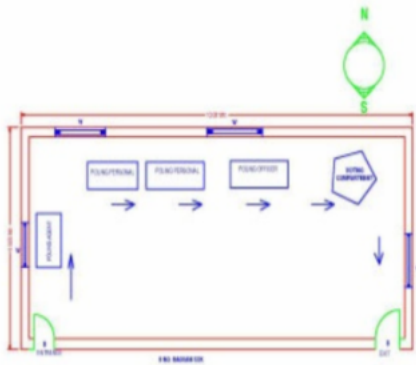

নির্বাচক নিবন্ধন আধিকারিকের স্বাক্ষর

Nazri Naksha

Google Map View

Polling Station Building Front View

Polling Station Front View

Cad View

Key MAP View

বিধানসভা নির্বাচনক্ষেত্রের নং, নাম : 229-ডেবরা  
ভাগ নং, নাম : 1-বাঙয়ান