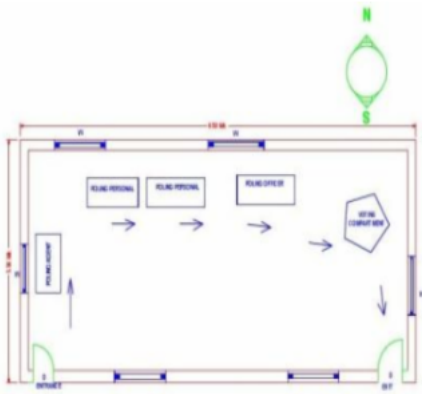

নির্বাচক নিবন্ধন আধিকারিকের স্বাক্ষর

Nazri Naksha

Google Map View

Polling Station Building Front View

Polling Station Front View

Cad View

Key MAP View

1 নাম : লতা মন্ডল অধিকারী স্বামীর নাম: শম্ভু চরন অধিকারী বাড়ির নং : n0061 বয়স : 37 লিঙ্গ : মহিলা	BLY2329597 ফটো উপলব্ধ	2 নাম : সঞ্জিতা মহীশ (অধিকারী) স্বামীর নাম: চন্দন অধিকারী বাড়ির নং : n0060 বয়স : 32 লিঙ্গ : মহিলা	SKS1763630 ফটো উপলব্ধ	3 নাম : কমলা দাঁড়া স্বামীর নাম: রঞ্জিত দাঁড়া বাড়ির নং : n0059 বয়স : 49 লিঙ্গ : মহিলা	SKS1246834 ফটো উপলব্ধ
4 নাম : ভক্তিপদ অধিকারী পিতার নাম: হরিপদ অধিকারী বাড়ির নং : n0059 বয়স : 64 লিঙ্গ : পুরুষ	SKS2420339 ফটো উপলব্ধ	5 নাম : সুস্মিতা সাহু(অধিকারী) স্বামীর নাম: অরুণ কুমার অধিকারী বাড়ির নং : n0059 বয়স : 35 লিঙ্গ : মহিলা	SKS1372655 ফটো উপলব্ধ	6 নাম : লিপিকা রানী অধিকারী স্বামীর নাম: শক্তিপদ অধিকারী বাড়ির নং : n0059 বয়স : 57 লিঙ্গ : মহিলা	WB/29/218/174291 ফটো উপলব্ধ
7 নাম : গিরিধারী অধিকারী পিতার নাম: বিশ্বনাথ অধিকারী বাড়ির নং : এন0060 বয়স : 23 লিঙ্গ : পুরুষ	SKS2354520 ফটো উপলব্ধ	8 নাম : অরুণ কুমার অধিকারী পিতার নাম: শক্তি পদ অধিকারী বাড়ির নং : n0059 বয়স : 39 লিঙ্গ : পুরুষ	LWJ2189553 ফটো উপলব্ধ	9 নাম : অরুণ কুমার অধিকারী পিতার নাম: তপন চন্দ্র অধিকারী বাড়ির নং : n0039 বয়স : 42 লিঙ্গ : পুরুষ	LWJ2064186 ফটো উপলব্ধ
10 নাম : বিন্দু রানা (অধিকারী) স্বামীর নাম: শৌভন অধিকারী বাড়ির নং : n0116 বয়স : 33 লিঙ্গ : মহিলা	SKS1605708 ফটো উপলব্ধ	11 নাম : শৌভন অধিকারী পিতার নাম: প্রানতোষ অধিকারী বাড়ির নং : n0116 বয়স : 35 লিঙ্গ : পুরুষ	SKS1372549 ফটো উপলব্ধ	12 নাম : মাদুরী অধিকারী স্বামীর নাম: প্রানতোষ অধিকারী বাড়ির নং : n0116 বয়স : 60 লিঙ্গ : মহিলা	WB/29/218/174088 ফটো উপলব্ধ
13 নাম : প্রানতোষ অধিকারী পিতার নাম: নারায়ণ অধিকারী বাড়ির নং : n0116 বয়স : 67 লিঙ্গ : পুরুষ	WB/29/218/174470 ফটো উপলব্ধ	14 নাম : শম্ভুচরন অধিকারী পিতার নাম: ভানু অধিকারী বাড়ির নং : n0061 বয়স : 45 লিঙ্গ : পুরুষ	SKS1511567 ফটো উপলব্ধ	15 নাম : সুজাতা অধিকারী স্বামীর নাম: ভানু অধিকারী বাড়ির নং : n0061 বয়স : 64 লিঙ্গ : মহিলা	SKS2569077 ফটো উপলব্ধ
16 নাম : ভানু চন্দ্র অধিকারী পিতার নাম: নারায়ণ চন্দ্র অধিকারী বাড়ির নং : n0061 বয়স : 72 লিঙ্গ : পুরুষ	SKS2569069 ফটো উপলব্ধ	17 নাম : চন্দন অধিকারী পিতার নাম: বিমল চন্দ্র অধিকারী বাড়ির নং : n0060 বয়স : 41 লিঙ্গ : পুরুষ	LWJ2063451 ফটো উপলব্ধ	18 নাম : বিজলী সাউ অধিকারী স্বামীর নাম: বিমলচন্দ্র অধিকারী বাড়ির নং : n0060 বয়স : 62 লিঙ্গ : মহিলা	SKS2121804 ফটো উপলব্ধ
19 নাম : বিমলচন্দ্র অধিকারী পিতার নাম: নারায়ণ অধিকারী বাড়ির নং : n0060 বয়স : 70 লিঙ্গ : পুরুষ	SKS2121812 ফটো উপলব্ধ	20 নাম : মঞ্জু অধিকারী স্বামীর নাম: বিশ্বনাথ অধিকারী বাড়ির নং : n0060 বয়স : 43 লিঙ্গ : মহিলা	LWJ2063444 ফটো উপলব্ধ	21 নাম : বিশ্বনাথ অধিকারী পিতার নাম: মনোরঞ্জন অধিকারী বাড়ির নং : n0060 বয়স : 55 লিঙ্গ : পুরুষ	WB/29/218/174366 ফটো উপলব্ধ
22 নাম : আরতি অধিকারী স্বামীর নাম: মনোরঞ্জন অধিকারী বাড়ির নং : n0060 বয়স : 70 লিঙ্গ : মহিলা	WB/29/218/174062 ফটো উপলব্ধ	23 নাম : মনোরঞ্জন অধিকারী পিতার নাম: নারায়ণ অধিকারী বাড়ির নং : n0060 বয়স : 75 লিঙ্গ : পুরুষ	WB/29/218/174031 ফটো উপলব্ধ	24 নাম : উষা অধিকারী স্বামীর নাম: ভক্তি অধিকারী বাড়ির নং : n0059 বয়স : 53 লিঙ্গ : মহিলা	WB/29/218/174292 ফটো উপলব্ধ
25 নাম : শক্তিপদ অধিকারী পিতার নাম: হরিপদ অধিকারী বাড়ির নং : n0059 বয়স : 67 লিঙ্গ : পুরুষ	SKS1372648 ফটো উপলব্ধ	26 নাম : পারুল অধিকারী স্বামীর নাম: হরিপদ অধিকারী বাড়ির নং : n0059 বয়স : 87 লিঙ্গ : মহিলা	WB/29/218/174290 ফটো উপলব্ধ	27 নাম : প্রতিভা অধিকারী স্বামীর নাম: তপন অধিকারী বাড়ির নং : n0039 বয়স : 57 লিঙ্গ : মহিলা	WB/29/218/174231 ফটো উপলব্ধ
28 নাম : অর্চনা অধিকারী পিতার নাম: বিশ্বনাথ অধিকারী বাড়ির নং : N0060 বয়স : 25 লিঙ্গ : মহিলা	SKS2257038 ফটো উপলব্ধ	29 নাম : ছায়ারানী গোস্বামী স্বামীর নাম: রাধামোহন গোস্বামী বাড়ির নং : n0117 বয়স : 50 লিঙ্গ : মহিলা	LWJ1858703 ফটো উপলব্ধ	30 নাম : দেবাজ্ঞান গোস্বামী পিতার নাম: রাধামোহন গোস্বামী বাড়ির নং : এন0237 বয়স : 22 লিঙ্গ : পুরুষ	SKS2460210 ফটো উপলব্ধ