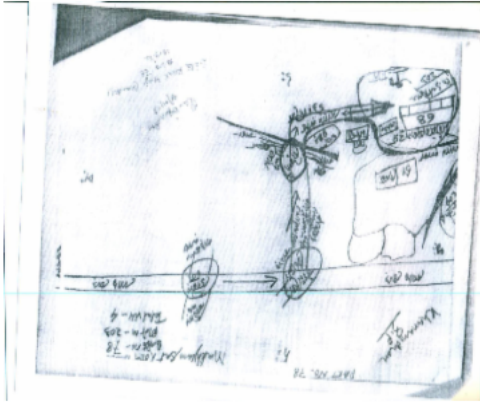

Nazri Naksha