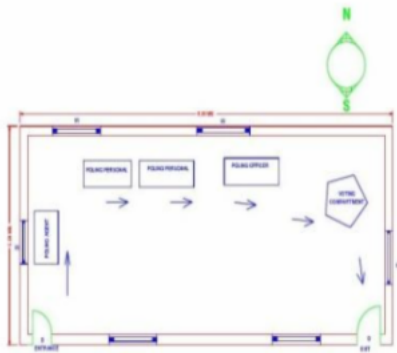

নির্বাচক নিবন্ধন আধিকারিকের স্বাক্ষর

Nazri Naksha

Google Map View

Polling Station Building Front View

Polling Station Front View

Cad View

Key MAP View

1 নাম : সাজাহান সেক পিতার নাম: সেক আলি বাড়ির নং : n0044 বয়স : 57 লিঙ্গ : পুরুষ ফটো উপলব্ধ	WB/29/218/183511	2 নাম : সাবিনা বিবি স্বামীর নাম: সেক সাজাহান বাড়ির নং : n0044 বয়স : 42 লিঙ্গ : মহিলা ফটো উপলব্ধ	SKS1156322	3 নাম : সাকিনা বিবি স্বামীর নাম: আরসেদ আলি সেক বাড়ির নং : n0034 বয়স : 82 লিঙ্গ : মহিলা ফটো উপলব্ধ	WB/29/218/183263
4 নাম : রওসান আলি সেক পিতার নাম: আরসেদ আলি সেক বাড়ির নং : n0034 বয়স : 58 লিঙ্গ : পুরুষ ফটো উপলব্ধ	WB/29/218/183121	5 নাম : বিবি নূরজাহান স্বামীর নাম: রওসান আলি সেক বাড়ির নং : n0034 বয়স : 52 লিঙ্গ : মহিলা ফটো উপলব্ধ	WB/29/218/183560	6 নাম : সেক মাসুদ হোসেন পিতার নাম: সেক আজাদ আলি বাড়ির নং : n0039 বয়স : 33 লিঙ্গ : পুরুষ ফটো উপলব্ধ	SKS1694462
7 নাম : রীনা বিবি পিতার নাম: সেক সাজাহান বাড়ির নং : n0115 বয়স : 39 লিঙ্গ : মহিলা ফটো উপলব্ধ	SKS1606888	8 নাম : সেক মনির পিতার নাম: সেক মনু বাড়ির নং : n0118 বয়স : 77 লিঙ্গ : পুরুষ ফটো উপলব্ধ	WB/29/218/183243	9 নাম : বিবি জাবেদা স্বামীর নাম: মনির আলি বাড়ির নং : n0118 বয়স : 57 লিঙ্গ : মহিলা ফটো উপলব্ধ	WB/29/218/183206
10 নাম : সেক সেলিম পিতার নাম: সেক ইলিয়াস বাড়ির নং : n0167 বয়স : 65 লিঙ্গ : পুরুষ ফটো উপলব্ধ	LWJ2233237	11 নাম : সেক সাইফুদ্দিন পিতার নাম: সেক সেলিম বাড়ির নং : 0329 বয়স : 37 লিঙ্গ : পুরুষ ফটো উপলব্ধ	LWJ22321875	12 নাম : কোহিনুর বিবি স্বামীর নাম: তামিজ শাহ বাড়ির নং : n0201 বয়স : 55 লিঙ্গ : মহিলা ফটো উপলব্ধ	SKS1345719
13 নাম : সেক নিজাম আলি পিতার নাম: সেক রাখাল আলি বাড়ির নং : n0203 বয়স : 43 লিঙ্গ : পুরুষ ফটো উপলব্ধ	SKS1249382	14 নাম : সেক মামিদুল আলি পিতার নাম: সেক তারফ আলি বাড়ির নং : n0204 বয়স : 38 লিঙ্গ : পুরুষ ফটো উপলব্ধ	SKS1249390	15 নাম : সেক কুরবান পিতার নাম: সেক সাজাহান সেক সাজাহান বাড়ির নং : n0215 বয়স : 41 লিঙ্গ : পুরুষ ফটো উপলব্ধ	SKS1250042
16 নাম : সেক জিয়াউদ্দিন পিতার নাম: সেক সালাউদ্দিন বাড়ির নং : n0236 বয়স : 40 লিঙ্গ : পুরুষ ফটো উপলব্ধ	SKS1607290	17 নাম : সালিমা খাতুন (বিবি) স্বামীর নাম: সেক জাহাঙ্গীর আলি বাড়ির নং : n0244 বয়স : 32 লিঙ্গ : মহিলা ফটো উপলব্ধ	SKS1694538	18 নাম : সেক সামসের আলি পিতার নাম: সেক সালাউদ্দিন বাড়ির নং : n0228 বয়স : 35 লিঙ্গ : পুরুষ ফটো উপলব্ধ	SKS1437102
19 নাম : মারুফা খাতুন স্বামীর নাম: সেক সামসের আলি বাড়ির নং : n0236 বয়স : 28 লিঙ্গ : মহিলা ফটো উপলব্ধ	SKS2544062	20 নাম : সেক সাদাম আলি পিতার নাম: সেক সোলেমান আলি বাড়ির নং : n0121 বয়স : 29 লিঙ্গ : পুরুষ ফটো উপলব্ধ	SKS1765056	21 নাম : সেক রসিদ আলি পিতার নাম: সেক গফফর বাড়ির নং : n0087 বয়স : 33 লিঙ্গ : পুরুষ ফটো উপলব্ধ	SKS1607142
22 নাম : মাজবুল রহমান সেক পিতার নাম: মফ সেক বাড়ির নং : n0090 বয়স : 56 লিঙ্গ : পুরুষ ফটো উপলব্ধ	WB/29/218/183304	23 নাম : সেক আকবর আলি পিতার নাম: সেক আলি সেক বাড়ির নং : n0121 বয়স : 52 লিঙ্গ : পুরুষ ফটো উপলব্ধ	WB/29/218/183373	24 নাম : সেক সোলেমান আলি পিতার নাম: সেক আলি সেক বাড়ির নং : n0121 বয়স : 58 লিঙ্গ : পুরুষ ফটো উপলব্ধ	WB/29/218/183448
25 নাম : গোলাপ জান বিবি স্বামীর নাম: সেক সোলেমান আলি বাড়ির নং : n0121 বয়স : 52 লিঙ্গ : মহিলা ফটো উপলব্ধ	SKS2602613	26 নাম : সেক সালাউদ্দিন পিতার নাম: সিদ্দিক বাড়ির নং : n0236 বয়স : 69 লিঙ্গ : পুরুষ ফটো উপলব্ধ	SKS1437227	27 নাম : আলেমা খাতুন (বিবি) স্বামীর নাম: সেক রাজেশ আলি বাড়ির নং : n0244 বয়স : 57 লিঙ্গ : মহিলা ফটো উপলব্ধ	SKS1764950
28 নাম : আনিসা বিবি স্বামীর নাম: সেক সাহাজাহান বাড়ির নং : n0115 বয়স : 43 লিঙ্গ : মহিলা ফটো উপলব্ধ	LWJ1862457	29 নাম : সেক রহমান আলি পিতার নাম: সেক রওসান আলি বাড়ির নং : N0034 বয়স : 26 লিঙ্গ : পুরুষ ফটো উপলব্ধ	SKS2230118	30 নাম : সামসা বিবি স্বামীর নাম: সেক মাসুদ হোসেন বাড়ির নং : N039 বয়স : 28 লিঙ্গ : মহিলা ফটো উপলব্ধ	SKS2268357