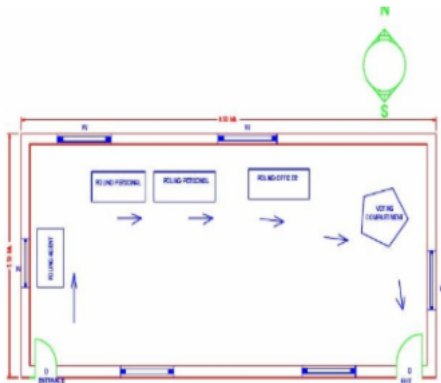

নির্বাচক নিবন্ধন আধিকারিকের স্বাক্ষর

Nazri Naksha

Google Map View

Polling Station Building Front View

Polling Station Front View

Cad View

Key MAP View

বিধানসভা নির্বাচনক্ষেত্রের নং, নাম : 229-ডেবরা  
ভাগ নং, নাম : 1-বাড়াগড় (মধ্য)