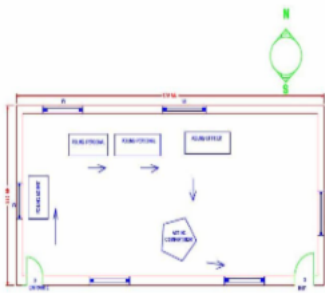

নির্বাচক নিবন্ধন আধিকারিকের স্বাক্ষর

Nazri Naksha

Google Map View

Polling Station Building Front View

Polling Station Front View

Cad View

Key MAP View

| | | | | | | | | | | | |
|-----|------------------|---|------------|----|------------------|---|------------|----|------------------|--|------------|
| 1 | SKS2311702 | নাম : অনিশ আদক পিতার নাম: রবীন্দ্র আদক বাড়ির নং : এন0127 বয়স : 24 লিঙ্গ : পুরুষ | ফটো উপলব্ধ | 2 | SKS2360527 | নাম : সুমন আদক পিতার নাম: সুশান্ত আদক বাড়ির নং : এন0123 বয়স : 23 লিঙ্গ : পুরুষ | ফটো উপলব্ধ | 3 | SKS2265981 | নাম : পঙ্কী আদক স্বামীর নাম: রামানন্দ আদক বাড়ির নং : N0133 বয়স : 25 লিঙ্গ : মহিলা | ফটো উপলব্ধ |
| Q 4 | SKS2240604 | নাম : অশ্বেষা ঘোড়াই পিতার নাম: বিজয় কুমার ঘোড়াই বাড়ির নং : N0098 বয়স : 26 লিঙ্গ : মহিলা | ফটো উপলব্ধ | 5 | SKS1933977 | নাম : সুস্মিতা চক্রবর্তী স্বামীর নাম: শান্তনু চক্রবর্তী বাড়ির নং : n0149 বয়স : 30 লিঙ্গ : মহিলা | ফটো উপলব্ধ | 6 | SKS1994987 | নাম : লাবনী সিং পিতার নাম: নগেন্দ্র নাথ সিং বাড়ির নং : n0001 বয়স : 27 লিঙ্গ : মহিলা | ফটো উপলব্ধ |
| 7 | SKS1156827 | নাম : ছবি সিং স্বামীর নাম: নগেন্দ্রনাথ সিং বাড়ির নং : n0001 বয়স : 43 লিঙ্গ : মহিলা | ফটো উপলব্ধ | 8 | SKS1694926 | নাম : নগেন্দ্র নাথ সিং পিতার নাম: উডাচরন সিং বাড়ির নং : n0001 বয়স : 52 লিঙ্গ : পুরুষ | ফটো উপলব্ধ | 9 | WB/29/218/192036 | নাম : সুলতা চক্রবর্তী স্বামীর নাম: মুক্তি চক্রবর্তী বাড়ির নং : n0001 বয়স : 52 লিঙ্গ : মহিলা | ফটো উপলব্ধ |
| 10 | WB/29/218/192245 | নাম : মুক্তি চক্রবর্তী পিতার নাম: বসন্ত চক্রবর্তী বাড়ির নং : n0001 বয়স : 55 লিঙ্গ : পুরুষ | ফটো উপলব্ধ | 11 | LWJ1402197 | নাম : ভারতী চক্রবর্তী স্বামীর নাম: প্রভাত কুমার চক্রবর্তী বাড়ির নং : এন0144 বয়স : 64 লিঙ্গ : মহিলা | ফটো উপলব্ধ | 12 | SKS2188696 | নাম : প্রভাত কুমার চক্রবর্তী পিতার নাম: দেবেন চক্রবর্তী বাড়ির নং : n0144 বয়স : 68 লিঙ্গ : পুরুষ | ফটো উপলব্ধ |
| 13 | WB/29/218/192019 | নাম : উষা চক্রবর্তী স্বামীর নাম: ধনঞ্জয় চক্রবর্তী বাড়ির নং : n0003 বয়স : 75 লিঙ্গ : মহিলা | ফটো উপলব্ধ | 14 | SKS1513969 | নাম : অতনু চক্রবর্তী পিতার নাম: গোপাল চক্রবর্তী বাড়ির নং : n0002 বয়স : 34 লিঙ্গ : পুরুষ | ফটো উপলব্ধ | 15 | WB/29/218/192035 | নাম : সুজাতা চক্রবর্তী স্বামীর নাম: গোপাল চক্রবর্তী বাড়ির নং : n0002 বয়স : 54 লিঙ্গ : মহিলা | ফটো উপলব্ধ |
| 16 | WB/29/218/192034 | নাম : গোপাল চক্রবর্তী পিতার নাম: বসন্ত চক্রবর্তী বাড়ির নং : n0002 বয়স : 58 লিঙ্গ : পুরুষ | ফটো উপলব্ধ | 17 | SKS1513910 | নাম : উমা চক্রবর্তী স্বামীর নাম: প্রভাত কুমার চক্রবর্তী বাড়ির নং : n0002 বয়স : 59 লিঙ্গ : মহিলা | ফটো উপলব্ধ | 18 | SKS2062735 | নাম : সোমা জানা দিন্ডা স্বামীর নাম: অমিত দিন্ডা বাড়ির নং : এন0108 বয়স : 28 লিঙ্গ : মহিলা | ফটো উপলব্ধ |
| 19 | SKS1934009 | নাম : ময়না দাস (মুদি) স্বামীর নাম: সমর মুদি বাড়ির নং : n0152 বয়স : 30 লিঙ্গ : মহিলা | ফটো উপলব্ধ | 20 | SKS2301059 | নাম : কৌশিক দিন্ডা পিতার নাম: কিংকর দিন্ডা বাড়ির নং : এন0109 বয়স : 24 লিঙ্গ : পুরুষ | ফটো উপলব্ধ | 21 | SKS2074201 | নাম : বিকাশ দেব পিতার নাম: কার্তিক দেব বাড়ির নং : এন001৯ বয়স : 26 লিঙ্গ : পুরুষ | ফটো উপলব্ধ |
| 22 | LWJ1865070 | নাম : বাসন্তী দেব স্বামীর নাম: কার্তিক দেব বাড়ির নং : n0019 বয়স : 45 লিঙ্গ : মহিলা | ফটো উপলব্ধ | 23 | WB/29/218/192396 | নাম : বুলু দেব স্বামীর নাম: অশ্বিনী দেব বাড়ির নং : n0019 বয়স : 49 লিঙ্গ : মহিলা | ফটো উপলব্ধ | 24 | WB/29/218/192142 | নাম : অশ্বিনী দেব পিতার নাম: গুণধর দেব বাড়ির নং : n0019 বয়স : 55 লিঙ্গ : পুরুষ | ফটো উপলব্ধ |
| 25 | WB/29/218/192398 | নাম : কার্তিক দেব পিতার নাম: গুণধর দেব বাড়ির নং : n0019 বয়স : 49 লিঙ্গ : পুরুষ | ফটো উপলব্ধ | 26 | SKS1608025 | নাম : বাচ্চু দেব পিতার নাম: মনু দেব বাড়ির নং : n0018 বয়স : 34 লিঙ্গ : পুরুষ | ফটো উপলব্ধ | 27 | SKS1766070 | নাম : গৌরী দেবনাথ (দেব) স্বামীর নাম: বাপী দেব বাড়ির নং : n0018 বয়স : 30 লিঙ্গ : মহিলা | ফটো উপলব্ধ |
| 28 | SKS1374032 | নাম : বাপী দেব পিতার নাম: মনু দেব বাড়ির নং : n0018 বয়স : 39 লিঙ্গ : পুরুষ | ফটো উপলব্ধ | 29 | WB/29/218/192089 | নাম : বুধি দেব স্বামীর নাম: মনু দেব বাড়ির নং : n0018 বয়স : 55 লিঙ্গ : মহিলা | ফটো উপলব্ধ | 30 | WB/29/218/192079 | নাম : মণ্ডু দেব পিতার নাম: মুচীরাম দেব বাড়ির নং : n0018 বয়স : 58 লিঙ্গ : পুরুষ | ফটো উপলব্ধ |