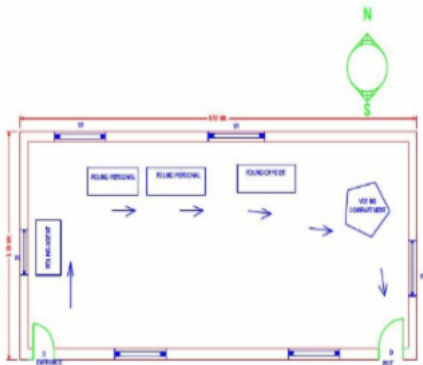

নির্বাচক নিবন্ধন আধিকারিকের স্বাক্ষর

Nazri Naksha

Google Map View

Polling Station Building Front View

Polling Station Front View

Cad View

Key MAP View

1	SKS1695154	নাম : রনি ঘোষ পিতার নাম: অসিত কুমার ঘোষ বাড়ির নং : n0268 বয়স : 30 লিঙ্গ : পুরুষ	ফটো উপলব্ধ	2	LWJ1858786	নাম : অসিত কুমার ঘোষ পিতার নাম: মদন মোহন ঘোষ বাড়ির নং : n0268 বয়স : 64 লিঙ্গ : পুরুষ	ফটো উপলব্ধ	3	SKS2074441	নাম : সানী ঘোষ পিতার নাম: অসিত কুমার ঘোষ বাড়ির নং : এন0268 বয়স : 26 লিঙ্গ : পুরুষ	ফটো উপলব্ধ
4	LWJ1494822	নাম : মৌসুমী ভূঞা স্বামীর নাম: পূর্ণেন্দু শেখর ভূঞা বাড়ির নং : n0130 বয়স : 49 লিঙ্গ : মহিলা	ফটো উপলব্ধ	5	SKS1766534	নাম : সুমন কল্যান ভূঞা পিতার নাম: পূর্ণেন্দু শেখর ভূঞা বাড়ির নং : n0130 বয়স : 29 লিঙ্গ : পুরুষ	ফটো উপলব্ধ	6	SKS1514454	নাম : সৃজাতা খামরই (পোড়্যা) স্বামীর নাম: সঞ্জয় কুমার পোড়্যা বাড়ির নং : n0285 বয়স : 32 লিঙ্গ : মহিলা	ফটো উপলব্ধ
7	SKS1514389	নাম : নির্মল অধিকারী পিতার নাম: পশুপতি অধিকারী বাড়ির নং : n0284 বয়স : 55 লিঙ্গ : পুরুষ	ফটো উপলব্ধ	8	SKS1695352	নাম : সুমিত্রা অধিকারী স্বামীর নাম: নির্মল অধিকারী বাড়ির নং : n0284 বয়স : 54 লিঙ্গ : মহিলা	ফটো উপলব্ধ	9	WB/29/218/195685	নাম : শিবু আড়ি পিতার নাম: নিরঞ্জন আড়ি বাড়ির নং : n0018 বয়স : 60 লিঙ্গ : পুরুষ	ফটো উপলব্ধ
10	WB/29/218/195689	নাম : স্বর্ণারানী আড়ি স্বামীর নাম: শিবু আড়ি বাড়ির নং : n0018 বয়স : 57 লিঙ্গ : মহিলা	ফটো উপলব্ধ	11	WB/29/218/195230	নাম : কাননবালা আড়ি স্বামীর নাম: অশোক আড়ি বাড়ির নং : n0030 বয়স : 54 লিঙ্গ : মহিলা	ফটো উপলব্ধ	12	WB/29/218/195093	নাম : সনাতন আড়ি পিতার নাম: লক্ষন আড়ি বাড়ির নং : n0035 বয়স : 64 লিঙ্গ : পুরুষ	ফটো উপলব্ধ
13	WB/29/218/195075	নাম : স্বর্ণলতা আড়ি স্বামীর নাম: সনাতন আড়ি বাড়ির নং : n0035 বয়স : 56 লিঙ্গ : মহিলা	ফটো উপলব্ধ	14	SKS1157098	নাম : কার্তিক আড়ি পিতার নাম: অনা আড়ি বাড়ির নং : n0046 বয়স : 38 লিঙ্গ : পুরুষ	ফটো উপলব্ধ	15	WB/29/218/195053	নাম : কল্যানীরানী আড়ি স্বামীর নাম: অনা আড়ি বাড়ির নং : n0046 বয়স : 53 লিঙ্গ : মহিলা	ফটো উপলব্ধ
16	LWJ1865161	নাম : গোপাল আড়ি পিতার নাম: হেমন্ত আড়ি বাড়ির নং : n0039 বয়স : 49 লিঙ্গ : পুরুষ	ফটো উপলব্ধ	17	WB/29/218/195681	নাম : কল্পনারানী আড়ি পিতার নাম: লক্ষন আড়ি বাড়ির নং : n0039 বয়স : 51 লিঙ্গ : মহিলা	ফটো উপলব্ধ	18	SKS1251297	নাম : দীপক আড়ি পিতার নাম: মনোরঞ্জন আড়ি বাড়ির নং : n0039 বয়স : 35 লিঙ্গ : পুরুষ	ফটো উপলব্ধ
19	SKS1202712	নাম : শ্যামলী আড়ি স্বামীর নাম: মনোরঞ্জন আড়ি বাড়ির নং : n0039 বয়স : 49 লিঙ্গ : মহিলা	ফটো উপলব্ধ	20	SKS1695303	নাম : সিমা আড়ি পিতার নাম: গনেশ আড়ি বাড়ির নং : বয়স : 30 লিঙ্গ : মহিলা	ফটো উপলব্ধ	21	SKS1251693	নাম : গনেশ আড়ি পিতার নাম: সনাতন আড়ি বাড়ির নং : n0035 বয়স : 38 লিঙ্গ : পুরুষ	ফটো উপলব্ধ
22	LWJ2233781	নাম : বন্দনা ভট্টাচার্য্য (পতি) স্বামীর নাম: হরিসাধন পতি বাড়ির নং : n0018 বয়স : 45 লিঙ্গ : মহিলা	ফটো উপলব্ধ	23	SKS1766682	নাম : মিনু আড়ি মায়ের নাম: কাননবালা আড়ি বাড়ির নং : n0030 বয়স : 32 লিঙ্গ : মহিলা	ফটো উপলব্ধ	24	SKS1766831	নাম : মলি দোলই (আড়ি) স্বামীর নাম: কার্তিক আড়ি বাড়ির নং : n0046 বয়স : 32 লিঙ্গ : মহিলা	ফটো উপলব্ধ
25	SKS1766765	নাম : উত্তম আড়ি মায়ের নাম: কাননবালা আড়ি বাড়ির নং : n0030 বয়স : 35 লিঙ্গ : পুরুষ	ফটো উপলব্ধ	26	SKS2465482	নাম : প্রশান্ত আড়ি পিতার নাম: গোপাল আড়ি বাড়ির নং : এন0039 বয়স : 22 লিঙ্গ : পুরুষ	ফটো উপলব্ধ	27	SKS1766914	নাম : শ্রাবন্তী আড়ি স্বামীর নাম: উত্তম আড়ি বাড়ির নং : n0030 বয়স : 32 লিঙ্গ : মহিলা	ফটো উপলব্ধ
28	SKS1251750	নাম : স্বপন আড়ী পিতার নাম: সনাতন আড়ী বাড়ির নং : n0035 বয়স : 36 লিঙ্গ : পুরুষ	ফটো উপলব্ধ	29	SKS2189702	নাম : অনু আড়ি পিতার নাম: লক্ষণ আড়ী বাড়ির নং : n0046 বয়স : 56 লিঙ্গ : পুরুষ	ফটো উপলব্ধ	30	SKS2248045	নাম : হরিসাধন পতি পিতার নাম: ভবানী প্রসাদ পতি বাড়ির নং : n0018 বয়স : 54 লিঙ্গ : পুরুষ	ফটো উপলব্ধ