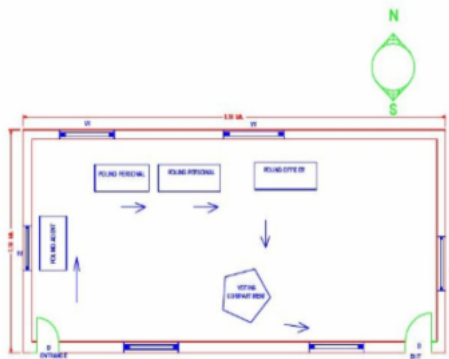

নির্বাচক নিবন্ধন আধিকারিকের স্বাক্ষর

Nazri Naksha

Google Map View

Polling Station Building Front View

Polling Station Front View

Cad View

Key MAP View

1 নাম : রেহানা বিবি স্বামীর নাম: সেক সেলিম বাড়ির নং : n0177 বয়স : 33 লিঙ্গ : মহিলা	SKS1438373 ফটো উপলব্ধ	2 নাম : আলোমা বিবি স্বামীর নাম: সেক জয়রুদ্দিন বাড়ির নং : n0178 বয়স : 36 লিঙ্গ : মহিলা	SKS1252899 ফটো উপলব্ধ	3 নাম : সাবানা বিবি স্বামীর নাম: সোলেমান চোপদার বাড়ির নং : n0066 বয়স : 34 লিঙ্গ : মহিলা	SKS1515600 ফটো উপলব্ধ
4 নাম : জামিলা খাতুন পিতার নাম: সেক ফজু বাড়ির নং : n0066 বয়স : 30 লিঙ্গ : মহিলা	SKS1767680 ফটো উপলব্ধ	5 নাম : আনসুরী খাতুন পিতার নাম: সেক আব্দুল রহমান বাড়ির নং : n0066 বয়স : 35 লিঙ্গ : মহিলা	SKS1767706 ফটো উপলব্ধ	6 নাম : সেক আব্দুল রহমান পিতার নাম: সেক রুস্তম বাড়ির নং : n0066 বয়স : 60 লিঙ্গ : পুরুষ	WB/29/218/306079 ফটো উপলব্ধ
7 নাম : সোলেমন চোপদার পিতার নাম: সেক রহমান চোপদার বাড়ির নং : n0066 বয়স : 34 লিঙ্গ : পুরুষ	SKS1374560 ফটো উপলব্ধ	8 নাম : মুস্তারী বিবি স্বামীর নাম: সেক রহমান বাড়ির নং : n0066 বয়স : 38 লিঙ্গ : মহিলা	SKS1253178 ফটো উপলব্ধ	9 নাম : সেক সনুর ইসলাম পিতার নাম: সেক আব্দুল রহমান বাড়ির নং : n0066 বয়স : 32 লিঙ্গ : পুরুষ	SKS1515337 ফটো উপলব্ধ
10 নাম : শেখ তাইরুদ্দিন পিতার নাম: শেখ খাঁদু বাড়ির নং : n0069 বয়স : 33 লিঙ্গ : পুরুষ	SKS1515303 ফটো উপলব্ধ	11 নাম : সেক জয়রুদ্দিন পিতার নাম: সেক খাঁদু বাড়ির নং : n0069 বয়স : 37 লিঙ্গ : পুরুষ	SKS1252972 ফটো উপলব্ধ	12 নাম : ইদান বিবি স্বামীর নাম: খাঁদু শাহ বাড়ির নং : n0069 বয়স : 60 লিঙ্গ : মহিলা	WB/29/218/201283 ফটো উপলব্ধ
13 নাম : জয়গোন বিবি স্বামীর নাম: সেক মঞ্জুর বাড়ির নং : n0069 বয়স : 61 লিঙ্গ : মহিলা	SKS1515543 ফটো উপলব্ধ	14 নাম : সেক মঞ্জুর পিতার নাম: সেক করিম বাড়ির নং : n0069 বয়স : 73 লিঙ্গ : পুরুষ	SKS1609239 ফটো উপলব্ধ	15 নাম : সজ্জত শাহ পিতার নাম: খুরসেদ আলি শা বাড়ির নং : এন0204 বয়স : 25 লিঙ্গ : পুরুষ	SKS2344356 ফটো উপলব্ধ
16 নাম : সেক সালাম পিতার নাম: সেক রাজদেল আলি বাড়ির নং : n0177 বয়স : 62 লিঙ্গ : পুরুষ	SKS0386706 ফটো উপলব্ধ	17 নাম : সেক আক্রম হোসেন পিতার নাম: সেক সালাম বাড়ির নং : n0177 বয়স : 31 লিঙ্গ : পুরুষ	SKS1695840 ফটো উপলব্ধ	18 নাম : খুরসেদ আলি শাহ পিতার নাম: খুরসেদ আলি শাহ বাড়ির নং : এন0203 বয়স : 50 লিঙ্গ : পুরুষ	LWJ1868017 ফটো উপলব্ধ
19 নাম : সাহেরা বিবি স্বামীর নাম: খুরসেদ শাহ বাড়ির নং : n0204 বয়স : 48 লিঙ্গ : মহিলা	LWJ1995620 ফটো উপলব্ধ	20 নাম : সেক মুস্তাক আলি পিতার নাম: সানোসার আলি সেখ বাড়ির নং : n0206 বয়স : 28 লিঙ্গ : পুরুষ	SKS1977081 ফটো উপলব্ধ	21 নাম : সেখ রেজাউল পিতার নাম: রাজাদেল বাড়ির নং : n0212 বয়স : 43 লিঙ্গ : পুরুষ	SKS1995760 ফটো উপলব্ধ
22 নাম : সেক সেলিম পিতার নাম: সেক সালাম বাড়ির নং : n0177 বয়স : 42 লিঙ্গ : পুরুষ	SKS1252956 ফটো উপলব্ধ	23 নাম : আরমিনা খাতুন স্বামীর নাম: সেক আক্রম হোসেন বাড়ির নং : এন0177 বয়স : 24 লিঙ্গ : মহিলা	SKS2517951 ফটো উপলব্ধ	24 নাম : আকলিমা খাতুন (বিবি) পিতার নাম: সেক তাইরুদ্দিন বাড়ির নং : n0069 বয়স : 29 লিঙ্গ : মহিলা	SKS1902949 ফটো উপলব্ধ
25 নাম : রুপসানা বিবি স্বামীর নাম: জাকির হোসেন বাড়ির নং : n0188 বয়স : 28 লিঙ্গ : মহিলা	SKS1934595 ফটো উপলব্ধ	26 নাম : রুমেলা বিবি স্বামীর নাম: ইসলাম শাহ বাড়ির নং : n0191 বয়স : 28 লিঙ্গ : মহিলা	SKS1934629 ফটো উপলব্ধ	27 নাম : আঙ্গুরা বিবি স্বামীর নাম: মজাফফর শাহ বাড়ির নং : n0194 বয়স : 28 লিঙ্গ : মহিলা	SKS1934652 ফটো উপলব্ধ
28 নাম : আসমিনা খাতুন (বিবি) স্বামীর নাম: সেক আলিমুদ্দিন চোপদার বাড়ির নং : n0197 বয়স : 28 লিঙ্গ : মহিলা	SKS1934686 ফটো উপলব্ধ	29 নাম : সাবিনা খাতুন (বিবি) স্বামীর নাম: আক্তার উদ্দিন শাহ বাড়ির নং : n0200 বয়স : 30 লিঙ্গ : মহিলা	SKS1934710 ফটো উপলব্ধ	30 নাম : সেক বাবুলাল পিতার নাম: সেক গোলাম রসুল বাড়ির নং : n0201 বয়স : 34 লিঙ্গ : পুরুষ	SKS1934728 ফটো উপলব্ধ