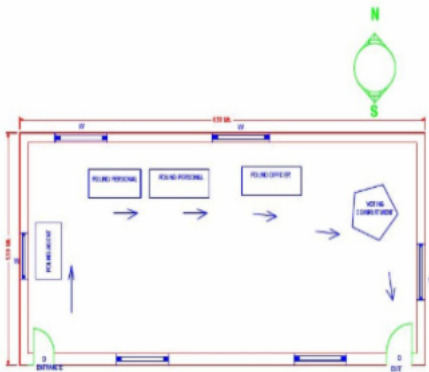

নির্বাচক নিবন্ধন আধিকারিকের স্বাক্ষর

Nazri Naksha

Google Map View

Polling Station Building Front View

Polling Station Front View

Cad View

Key MAP View

1 নাম : রিংকু দাস (রানা) স্বামীর নাম: অজয় রানা বাড়ির নং : n0120 বয়স : 30 লিঙ্গ : মহিলা	SKS1909787 ফটো উপলব্ধ	2 নাম : বেনু মাজি স্বামীর নাম: গোপাল মাজি বাড়ির নং : n0114 বয়স : 48 লিঙ্গ : মহিলা	LWJ1867316 ফটো উপলব্ধ	3 নাম : শ্যামলী সিং (দিগর) স্বামীর নাম: অশোক দিগর বাড়ির নং : n0114 বয়স : 33 লিঙ্গ : মহিলা	SKS1515758 ফটো উপলব্ধ
4 নাম : রীনা রানী পন্ডা (হোতা) স্বামীর নাম: হরি সাধন হোতা বাড়ির নং : n0114 বয়স : 51 লিঙ্গ : মহিলা	LWJ2070217 ফটো উপলব্ধ	5 নাম : পরী খামরই স্বামীর নাম: প্রহলাদ খামরই বাড়ির নং : n0052 বয়স : 58 লিঙ্গ : মহিলা	WB/29/218/201352 ফটো উপলব্ধ	6 নাম : প্রহলাদ খামরই পিতার নাম: বিভূতী খামরই বাড়ির নং : n0052 বয়স : 63 লিঙ্গ : পুরুষ	WB/29/218/201294 ফটো উপলব্ধ
7 নাম : তুলসী খামরই স্বামীর নাম: সুদর্শন খামরই বাড়ির নং : n0051 বয়স : 44 লিঙ্গ : মহিলা	LWJ1867167 ফটো উপলব্ধ	8 নাম : মঞ্জুরী মাইতি (খামরই) স্বামীর নাম: দেনাশীষ খামরই বাড়ির নং : n0052 বয়স : 35 লিঙ্গ : মহিলা	SKS1609650 ফটো উপলব্ধ	9 নাম : দেবশীষ খামরই পিতার নাম: প্রহ্লাদ খামরই বাড়ির নং : n0052 বয়স : 35 লিঙ্গ : পুরুষ	SKS1253558 ফটো উপলব্ধ
10 নাম : দীপক কুমার সিং পিতার নাম: রতন সিং বাড়ির নং : n0052 বয়স : 37 লিঙ্গ : পুরুষ	SKS1253673 ফটো উপলব্ধ	11 নাম : মিঠু খামরই (সিং) স্বামীর নাম: দীপক সিং বাড়ির নং : n0052 বয়স : 39 লিঙ্গ : মহিলা	SKS0390831 ফটো উপলব্ধ	12 নাম : যমুনা খামরই স্বামীর নাম: বিভূতী খামরই বাড়ির নং : n0051 বয়স : 87 লিঙ্গ : মহিলা	WB/29/218/201392 ফটো উপলব্ধ
13 নাম : সুমিত্রা খেলাড়ী (দাস) স্বামীর নাম: সঞ্জয় দাস বাড়ির নং : n0150 বয়স : 33 লিঙ্গ : মহিলা	SKS1623297 ফটো উপলব্ধ	14 নাম : সন্টু গুছাইত পিতার নাম: নাড় গুছাইত বাড়ির নং : n0134 বয়স : 28 লিঙ্গ : পুরুষ	SKS1934868 ফটো উপলব্ধ	15 নাম : মন্টু গুছাইত পিতার নাম: তপন গুছাইত বাড়ির নং : এন0082 বয়স : 26 লিঙ্গ : পুরুষ	SKS2076404 ফটো উপলব্ধ
16 নাম : মনি কালিন্দী (গুছাইত) স্বামীর নাম: আলক গুছাইত বাড়ির নং : n0082 বয়স : 29 লিঙ্গ : মহিলা	SKS1768084 ফটো উপলব্ধ	17 নাম : অলক গুছাইত পিতার নাম: সুধীর গুছাইত বাড়ির নং : n0082 বয়স : 39 লিঙ্গ : পুরুষ	SKS0390914 ফটো উপলব্ধ	18 নাম : মীরা গুছাইত স্বামীর নাম: সুধীর গুছাইত বাড়ির নং : n0082 বয়স : 62 লিঙ্গ : মহিলা	WB/29/218/201226 ফটো উপলব্ধ
19 নাম : বন্টু গুছাইত পিতার নাম: নাড় গুছাইত বাড়ির নং : n0082 বয়স : 35 লিঙ্গ : পুরুষ	SKS1253525 ফটো উপলব্ধ	20 নাম : কাজল গুছাইত স্বামীর নাম: নাড় গুছাইত বাড়ির নং : n0082 বয়স : 60 লিঙ্গ : মহিলা	WB/29/218/201224 ফটো উপলব্ধ	21 নাম : পুলক গুছাইত পিতার নাম: সুধীর গুছাইত বাড়ির নং : n0082 বয়স : 35 লিঙ্গ : পুরুষ	SKS1253533 ফটো উপলব্ধ
22 নাম : সোনালী গুছাইত স্বামীর নাম: বন্টু গুছাইত বাড়ির নং : এন0082 বয়স : 25 লিঙ্গ : মহিলা	SKS2344216 ফটো উপলব্ধ	23 নাম : তপন গুছাইত পিতার নাম: অক্রে গুছাইত বাড়ির নং : n0082 বয়স : 59 লিঙ্গ : পুরুষ	SKS2191435 ফটো উপলব্ধ	24 নাম : চন্দনা গুছাইত স্বামীর নাম: তপন গুছাইত বাড়ির নং : n0082 বয়স : 56 লিঙ্গ : মহিলা	SKS2191450 ফটো উপলব্ধ
25 নাম : রচনা কালিন্দী গুছাইত স্বামীর নাম: পুলক গুছাইত বাড়ির নং : এন0043 বয়স : 21 লিঙ্গ : মহিলা	SKS2507895 ফটো উপলব্ধ	26 নাম : মেনকা ঘোড়াই স্বামীর নাম: ক্ষুদিরাম ঘোড়াই বাড়ির নং : n0019 বয়স : 79 লিঙ্গ : মহিলা	WB/29/218/201348 ফটো উপলব্ধ	27 নাম : সুদেবনা মাইতি ঘোষ স্বামীর নাম: জগন্নাথ ঘোষ বাড়ির নং : এন0043 বয়স : 27 লিঙ্গ : মহিলা	WRJ1791672 ফটো উপলব্ধ
28 নাম : হরিপদ ঘোষ পিতার নাম: নন্দকুমার ঘোষ বাড়ির নং : n0043 বয়স : 54 লিঙ্গ : পুরুষ	WB/29/218/201240 ফটো উপলব্ধ	29 নাম : জগন্নাথ ঘোষ পিতার নাম: শংকর প্রসাদ ঘোষ বাড়ির নং : n0043 বয়স : 33 লিঙ্গ : পুরুষ	SKS1438548 ফটো উপলব্ধ	30 নাম : বুমা ঘোষ স্বামীর নাম: হরিপদ ঘোষ বাড়ির নং : n0043 বয়স : 49 লিঙ্গ : মহিলা	LWJ1421643 ফটো উপলব্ধ