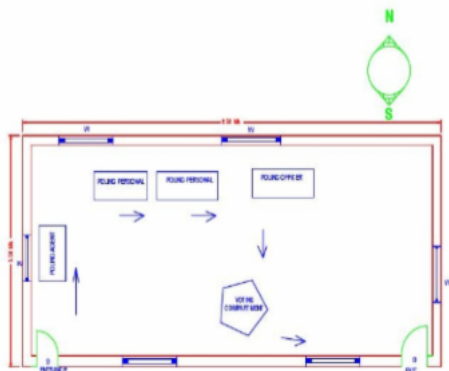

নির্বাচক নিবন্ধন আধিকারিকের স্বাক্ষর

Nazri Naksha

Google Map View

Polling Station Building Front View

Polling Station Front View

Cad View

Key MAP View

1	WB/29/218/204431	নাম : ভানুশ্যাম খাটুয়া পিতার নাম: ভূষণ খাটুয়া বাড়ির নং : n0001 বয়স : 82 লিঙ্গ : পুরুষ	ফটো উপলব্ধ	2	WB/29/218/204449	নাম : ছবিরানী খাটুয়া স্বামীর নাম: ভানুশ্যাম খাটুয়া বাড়ির নং : n0001 বয়স : 76 লিঙ্গ : মহিলা	ফটো উপলব্ধ	3	LWJ1868389	নাম : রতন খাটুয়া পিতার নাম: ভানুশ্যাম খাটুয়া বাড়ির নং : n0001 বয়স : 48 লিঙ্গ : পুরুষ	ফটো উপলব্ধ
4	LWJ2070654	নাম : ফুদিরানী খাটুয়া স্বামীর নাম: রতন খাটুয়া বাড়ির নং : n0001 বয়স : 41 লিঙ্গ : মহিলা	ফটো উপলব্ধ	5	SKS1768100	নাম : সৌরভ খাটুয়া পিতার নাম: স্বপন খাটুয়া বাড়ির নং : n0001 বয়স : 29 লিঙ্গ : পুরুষ	ফটো উপলব্ধ	6	SKS2192557	নাম : স্বপন খাটুয়া পিতার নাম: ভানুশ্যাম খাটুয়া বাড়ির নং : n0001 বয়স : 52 লিঙ্গ : পুরুষ	ফটো উপলব্ধ
7	SKS2240968	নাম : দীপ খাটুয়া পিতার নাম: রতন খাটুয়া বাড়ির নং : N0001 বয়স : 25 লিঙ্গ : পুরুষ	ফটো উপলব্ধ	8	SKS2240901	নাম : রিয়া খাটুয়া পিতার নাম: স্বপন খাটুয়া বাড়ির নং : N0001 বয়স : 25 লিঙ্গ : মহিলা	ফটো উপলব্ধ	9	LWJ2070647	নাম : ছায়া রানি খাটুয়া স্বামীর নাম: স্বপন খাটুয়া বাড়ির নং : n0001 বয়স : 49 লিঙ্গ : মহিলা	ফটো উপলব্ধ
10	SKS2373413	নাম : কমল গিরি পিতার নাম: মেথরা গিরি বাড়ির নং : এন0002 বয়স : 23 লিঙ্গ : পুরুষ	ফটো উপলব্ধ	11	SKS2191633	নাম : লক্ষীরানী গিরি স্বামীর নাম: ভজন গিরি বাড়ির নং : n0003 বয়স : 52 লিঙ্গ : মহিলা	ফটো উপলব্ধ	12	SKS2294759	নাম : নির্মল গিরি পিতার নাম: মেথরা গিরি বাড়ির নং : এন0002 বয়স : 24 লিঙ্গ : পুরুষ	ফটো উপলব্ধ
13	SKS1254192	নাম : রুটু সিং পিতার নাম: হীরালাল সিং বাড়ির নং : n0002 বয়স : 37 লিঙ্গ : পুরুষ	ফটো উপলব্ধ	14	SKS1253954	নাম : মহুয়া নায়ক গিরি স্বামীর নাম: মদন গিরি বাড়ির নং : n0004 বয়স : 35 লিঙ্গ : মহিলা	ফটো উপলব্ধ	15	SKS2437648	নাম : সাগর গিরি পিতার নাম: ভজন গিরি বাড়ির নং : এন0003 বয়স : 22 লিঙ্গ : পুরুষ	ফটো উপলব্ধ
16	SKS2191757	নাম : চপলা গিরি পিতার নাম: জমোঞ্জয় গিরি বাড়ির নং : n0002 বয়স : 74 লিঙ্গ : মহিলা	ফটো উপলব্ধ	17	SKS2191740	নাম : সত্যবালা গিরি স্বামীর নাম: দেবেন্দ্র গিরি বাড়ির নং : n0003 বয়স : 84 লিঙ্গ : মহিলা	ফটো উপলব্ধ	18	SKS2191617	নাম : ভজন গিরি পিতার নাম: দেবেন্দ্র গিরি বাড়ির নং : n0003 বয়স : 56 লিঙ্গ : পুরুষ	ফটো উপলব্ধ
19	LWJ1868397	নাম : মদন গিরি পিতার নাম: কালিপদ গিরি বাড়ির নং : n0004 বয়স : 44 লিঙ্গ : পুরুষ	ফটো উপলব্ধ	20	LWJ2281822	নাম : বিজয়লক্ষী গিরি স্বামীর নাম: রাজেন বাড়ির নং : n0156 বয়স : 48 লিঙ্গ : মহিলা	ফটো উপলব্ধ	21	WB/29/218/204045	নাম : মেথরা গিরি পিতার নাম: জমোঞ্জয় গিরি বাড়ির নং : n0002 বয়স : 60 লিঙ্গ : পুরুষ	ফটো উপলব্ধ
22	LWJ1868835	নাম : রেনু গিরি স্বামীর নাম: মেথরা গিরি বাড়ির নং : n0002 বয়স : 44 লিঙ্গ : মহিলা	ফটো উপলব্ধ	23	SKS1253814	নাম : শ্যামলী গিরি স্বামীর নাম: নীলকণ্ঠ গিরি বাড়ির নং : n0004 বয়স : 37 লিঙ্গ : মহিলা	ফটো উপলব্ধ	24	LWJ1868405	নাম : নীলকণ্ঠ গিরি পিতার নাম: কালিপদ গিরি বাড়ির নং : n0004 বয়স : 44 লিঙ্গ : পুরুষ	ফটো উপলব্ধ
25	LWJ1421601	নাম : কল্যাণী গিরি স্বামীর নাম: বৈকুণ্ঠ গিরি বাড়ির নং : n0004 বয়স : 47 লিঙ্গ : মহিলা	ফটো উপলব্ধ	26	WB/29/218/204090	নাম : বৈকুণ্ঠ গিরি পিতার নাম: কালিপদ গিরি বাড়ির নং : n0004 বয়স : 52 লিঙ্গ : পুরুষ	ফটো উপলব্ধ	27	WB/29/218/204029	নাম : রাজবালা গিরি স্বামীর নাম: কালিপদ গিরি বাড়ির নং : n0004 বয়স : 72 লিঙ্গ : মহিলা	ফটো উপলব্ধ
28	WB/29/218/204259	নাম : কালিপদ গিরি পিতার নাম: বিতা গিরি বাড়ির নং : n0004 বয়স : 79 লিঙ্গ : পুরুষ	ফটো উপলব্ধ	29	SKS1609734	নাম : সৈকত গিরি পিতার নাম: ভজন গিরি বাড়ির নং : n0003 বয়স : 31 লিঙ্গ : পুরুষ	ফটো উপলব্ধ	30	SKS1768209	নাম : পরিমল গিরি পিতার নাম: মেথর গিরি বাড়ির নং : n0002 বয়স : 29 লিঙ্গ : পুরুষ	ফটো উপলব্ধ