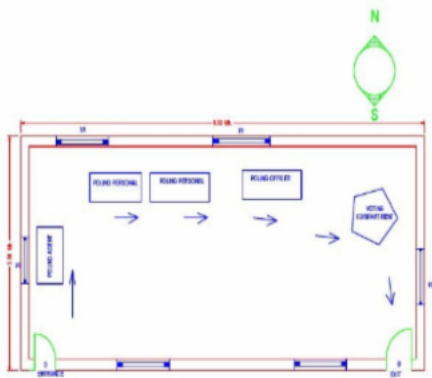

নির্বাচক নিবন্ধন আধিকারিকের স্বাক্ষর

Nazri Naksha

Google Map View

Polling Station Building Front View

Polling Station Front View

Cad View

Key MAP View

1 নাম : পূজা আদিত্য (সুর) স্বামীর নাম: সুরত সুর বাড়ির নং : n0311 বয়স : 29 লিঙ্গ : মহিলা	SKS1977206 ফটো উপলব্ধ	2 নাম : টিয়া ওঝা (সাধু খাঁ) স্বামীর নাম: বুদ্ধদেব সাধুখাঁ বাড়ির নং : n0289 বয়স : 33 লিঙ্গ : মহিলা	SKS1935527 ফটো উপলব্ধ	3 নাম : ভুটেন কাঁড়ি পিতার নাম: রাইচরণ কাঁড়ি বাড়ির নং : n0058 বয়স : 52 লিঙ্গ : পুরুষ	WB/29/218/210742 ফটো উপলব্ধ
4 নাম : দীপক কাঁড়ি মায়ের নাম: কামিনী কাঁড়ি বাড়ির নং : এন০১৩৬ বয়স : 47 লিঙ্গ : পুরুষ	SKS2077485 ফটো উপলব্ধ	5 নাম : হারাধন খাঁড়া পিতার নাম: ধীরেন্দ্রনাথ খাঁড়া বাড়ির নং : n0059 বয়স : 49 লিঙ্গ : পুরুষ	LWJ1494525 ফটো উপলব্ধ	6 নাম : পদ্মারানী খাঁড়া স্বামীর নাম: ধীরেন্দ্রনাথ খাঁড়া বাড়ির নং : n0059 বয়স : 70 লিঙ্গ : মহিলা	WB/29/218/210161 ফটো উপলব্ধ
7 নাম : ধীরেন্দ্রনাথ খাঁড়া পিতার নাম: গোরাচাঁদ খাঁড়া বাড়ির নং : n0059 বয়স : 79 লিঙ্গ : পুরুষ	WB/29/218/210163 ফটো উপলব্ধ	8 নাম : সূর্যকান্ত জানা পিতার নাম: নিতাইচাঁদ জানা বাড়ির নং : n0036 বয়স : 36 লিঙ্গ : পুরুষ	SKS1254713 ফটো উপলব্ধ	9 নাম : বর্নালী জানা পিতার নাম: বলরাম জানা বাড়ির নং : এন0036 বয়স : 23 লিঙ্গ : মহিলা	SKS2361863 ফটো উপলব্ধ
10 নাম : সুপ্রিয়া খাঁড়া জানা স্বামীর নাম: বিষ্ণুপদ জানা বাড়ির নং : এন0038 বয়স : 25 লিঙ্গ : মহিলা	SKS2342558 ফটো উপলব্ধ	11 নাম : চৈতন্য জানা পিতার নাম: সুধীরচন্দ্র জানা বাড়ির নং : n0040 বয়স : 64 লিঙ্গ : পুরুষ	SKS2504447 ফটো উপলব্ধ	12 নাম : বাসন্তী জানা স্বামীর নাম: বাদল চন্দ্র জানা বাড়ির নং : n0040 বয়স : 61 লিঙ্গ : মহিলা	SKS2480028 ফটো উপলব্ধ
13 নাম : রাখী পাখীরায জানা স্বামীর নাম: শংকর প্রসাদ জানা বাড়ির নং : n0040 বয়স : 32 লিঙ্গ : মহিলা	SKS1696483 ফটো উপলব্ধ	14 নাম : শংকর প্রসাদ জানা পিতার নাম: বাদল চন্দ্র জানা বাড়ির নং : n0040 বয়স : 45 লিঙ্গ : পুরুষ	LWJ1421270 ফটো উপলব্ধ	15 নাম : বাদল চন্দ্র জানা পিতার নাম: সুধীর চন্দ্র জানা বাড়ির নং : n0040 বয়স : 71 লিঙ্গ : পুরুষ	SKS2478352 ফটো উপলব্ধ
16 নাম : কাকলি জানা স্বামীর নাম: নারায়ণ জানা বাড়ির নং : n0037 বয়স : 56 লিঙ্গ : মহিলা	SKS2289726 ফটো উপলব্ধ	17 নাম : অর্পণ জানা পিতার নাম: জয়দেব জানা বাড়ির নং : এন0040 বয়স : 22 লিঙ্গ : পুরুষ	SKS2433183 ফটো উপলব্ধ	18 নাম : কৃষ্ণেন্দু জানা পিতার নাম: বলরাম জানা বাড়ির নং : n0299 বয়স : 28 লিঙ্গ : পুরুষ	SKS1935626 ফটো উপলব্ধ
19 নাম : দীপা সামন্ত জানা স্বামীর নাম: সঞ্জিত জানা বাড়ির নং : এন০০৪০ বয়স : 29 লিঙ্গ : মহিলা	SKS2077477 ফটো উপলব্ধ	20 নাম : বন্দনা জানা স্বামীর নাম: বলরাম জানা বাড়ির নং : n0036 বয়স : 50 লিঙ্গ : মহিলা	LWJ1493865 ফটো উপলব্ধ	Q 21 নাম : তারাকান্ত জানা পিতার নাম: নিতাই জানা বাড়ির নং : বয়স : 29 লিঙ্গ : পুরুষ	SKS1768803 ফটো উপলব্ধ
22 নাম : শ্রাবনী মাইতি (জানা) স্বামীর নাম: মন্টু জানা বাড়ির নং : n0039 বয়স : 32 লিঙ্গ : মহিলা	SKS1768837 ফটো উপলব্ধ	23 নাম : সঞ্জিত জানা পিতার নাম: চৈতন্যচরণ জানা বাড়ির নং : n0040 বয়স : 38 লিঙ্গ : পুরুষ	SKS0401406 ফটো উপলব্ধ	24 নাম : কবিতা জানা স্বামীর নাম: জয়দেব জানা বাড়ির নং : n0040 বয়স : 46 লিঙ্গ : মহিলা	LWJ1421288 ফটো উপলব্ধ
25 নাম : জয়দেব জানা পিতার নাম: সুধীরচন্দ্র জানা বাড়ির নং : n0040 বয়স : 56 লিঙ্গ : পুরুষ	WB/29/218/210106 ফটো উপলব্ধ	26 নাম : রাধারানী জানা পিতার নাম: সুধীরচন্দ্র জানা বাড়ির নং : n0040 বয়স : 60 লিঙ্গ : মহিলা	WB/29/218/210686 ফটো উপলব্ধ	27 নাম : বেলারানী জানা স্বামীর নাম: চৈতন্যচরণ জানা বাড়ির নং : n0040 বয়স : 61 লিঙ্গ : মহিলা	WB/29/218/210685 ফটো উপলব্ধ
28 নাম : বন্টু জানা পিতার নাম: মুকুন্দ জানা বাড়ির নং : n0039 বয়স : 35 লিঙ্গ : পুরুষ	SKS1254705 ফটো উপলব্ধ	29 নাম : মন্টু জানা পিতার নাম: মুকুন্দ জানা বাড়ির নং : n0039 বয়স : 38 লিঙ্গ : পুরুষ	LWJ2323509 ফটো উপলব্ধ	30 নাম : দিপালী জানা স্বামীর নাম: মুকুন্দ জানা বাড়ির নং : n0039 বয়স : 59 লিঙ্গ : মহিলা	WB/29/218/210292 ফটো উপলব্ধ