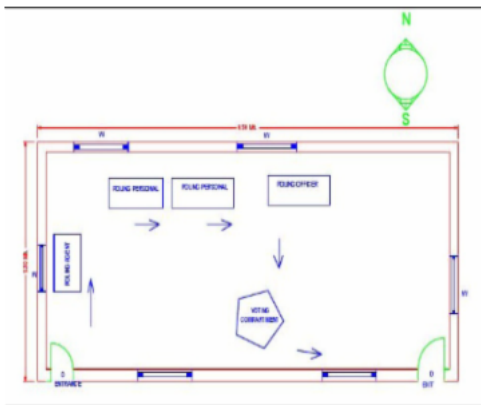

নির্বাচক নিবন্ধন আধিকারিকের স্বাক্ষর

Nazri Naksha

Google Map View

Polling Station Building Front View

Polling Station Front View

Cad View

Key MAP View

1 নাম : রামপদ জানা পিতার নাম: অনন্ত জানা বাড়ির নং : n0011 বয়স : 60 লিঙ্গ : পুরুষ ফটো উপলব্ধ	WB/29/218/213421	2 নাম : শুভেন্দু জানা পিতার নাম: রামপদ জানা বাড়ির নং : n0011 বয়স : 36 লিঙ্গ : পুরুষ ফটো উপলব্ধ	SKS125538	3 নাম : লক্ষীকান্ত জানা পিতার নাম: অনন্ত জানা বাড়ির নং : n0009 বয়স : 72 লিঙ্গ : পুরুষ ফটো উপলব্ধ	WB/29/218/213335
4 নাম : কালাচাঁদ জানা পিতার নাম: লক্ষীকান্ত জানা বাড়ির নং : n0009 বয়স : 40 লিঙ্গ : পুরুষ ফটো উপলব্ধ	SKS1255629	5 নাম : দুলাল চন্দ্র জানা পিতার নাম: লক্ষী কান্ত জানা বাড়ির নং : n0009 বয়স : 40 লিঙ্গ : পুরুষ ফটো উপলব্ধ	LWJ2072171	6 নাম : নারায়ন জানা পিতার নাম: অনন্ত জানা বাড়ির নং : n0010 বয়স : 76 লিঙ্গ : পুরুষ ফটো উপলব্ধ	WB/29/218/213122
7 নাম : সন্ধ্যারানী জানা স্বামীর নাম: রামকৃষ্ণ জানা বাড়ির নং : n0011 বয়স : 56 লিঙ্গ : মহিলা ফটো উপলব্ধ	WB/29/218/213420	8 নাম : বিজলীরানী জানা স্বামীর নাম: লক্ষীকান্ত জানা বাড়ির নং : n0009 বয়স : 67 লিঙ্গ : মহিলা ফটো উপলব্ধ	SKS2476851	9 নাম : লক্ষ্মী রানী জানা স্বামীর নাম: নারায়ণ জানা বাড়ির নং : n0010 বয়স : 69 লিঙ্গ : মহিলা ফটো উপলব্ধ	SKS2193621
10 নাম : শম্ভু নাথ জানা পিতার নাম: নারায়ন চন্দ্র জানা বাড়ির নং : n0010 বয়স : 41 লিঙ্গ : পুরুষ ফটো উপলব্ধ	LWJ2274819	11 নাম : বর্না জানা স্বামীর নাম: শিবরাম জানা বাড়ির নং : n0010 বয়স : 44 লিঙ্গ : মহিলা ফটো উপলব্ধ	SKS1255645	12 নাম : কাকলী জানা স্বামীর নাম: শম্ভুনাথ জানা বাড়ির নং : n0010 বয়স : 32 লিঙ্গ : মহিলা ফটো উপলব্ধ	SKS1610724
13 নাম : শিবরাম জানা পিতার নাম: নারায়ন জানা বাড়ির নং : n0010 বয়স : 49 লিঙ্গ : পুরুষ ফটো উপলব্ধ	SKS2242907	14 নাম : মিঠু দুয়া স্বামীর নাম: মদন দুয়া বাড়ির নং : n0008 বয়স : 48 লিঙ্গ : মহিলা ফটো উপলব্ধ	LWJ1495324	15 নাম : জ্যোৎস্না দুয়া স্বামীর নাম: বাসুদেব দুয়া বাড়ির নং : n0008 বয়স : 70 লিঙ্গ : মহিলা ফটো উপলব্ধ	WB/29/218/213166
16 নাম : মলয় দুয়া মায়ের নাম: মিঠু দুয়া বাড়ির নং : n0008 বয়স : 28 লিঙ্গ : পুরুষ ফটো উপলব্ধ	SKS1997352	17 নাম : রুবী দাস (মাইতি) স্বামীর নাম: প্রসেনজিৎ মাইতি বাড়ির নং : n0223 বয়স : 33 লিঙ্গ : মহিলা ফটো উপলব্ধ	SKS1467059	18 নাম : লিলামী সীট স্বামীর নাম: বিশ্বজিৎ সীট বাড়ির নং : n0056 বয়স : 44 লিঙ্গ : মহিলা ফটো উপলব্ধ	LWJ1870328
19 নাম : শিবানী নাগ স্বামীর নাম: অশ্বিনী নাগ বাড়ির নং : n0056 বয়স : 40 লিঙ্গ : মহিলা ফটো উপলব্ধ	LWJ2191690	20 নাম : অশ্বিনী নাগ পিতার নাম: বিশ্বনাথ নাগ বাড়ির নং : n0056 বয়স : 42 লিঙ্গ : পুরুষ ফটো উপলব্ধ	LWJ2072189	21 নাম : বিশ্বনাথ নাগ পিতার নাম: উমেশ নাগ বাড়ির নং : n0056 বয়স : 67 লিঙ্গ : পুরুষ ফটো উপলব্ধ	WB/29/218/213452
22 নাম : প্রতিমা নাগ স্বামীর নাম: প্রসেনজিৎ নাগ বাড়ির নং : n0056 বয়স : 33 লিঙ্গ : মহিলা ফটো উপলব্ধ	SKS1610682	23 নাম : প্রসেনজিৎ নাগ পিতার নাম: গোবিন্দ নাগ বাড়ির নং : n0056 বয়স : 36 লিঙ্গ : পুরুষ ফটো উপলব্ধ	SKS1610690	24 নাম : বুলু নাগ স্বামীর নাম: সুরজিৎ নাগ বাড়ির নং : n0056 বয়স : 35 লিঙ্গ : মহিলা ফটো উপলব্ধ	SKS1255561
25 নাম : সুরজিৎ নাগ পিতার নাম: গোবিন্দ নাগ বাড়ির নং : n0056 বয়স : 40 লিঙ্গ : পুরুষ ফটো উপলব্ধ	LWJ2072197	26 নাম : রেখা নাগ স্বামীর নাম: সঞ্জীব নাগ বাড়ির নং : n0056 বয়স : 50 লিঙ্গ : মহিলা ফটো উপলব্ধ	WB/29/218/213285	27 নাম : সঞ্জীব নাগ পিতার নাম: গোবিন্দ নাগ বাড়ির নং : n0056 বয়স : 54 লিঙ্গ : পুরুষ ফটো উপলব্ধ	WB/29/218/213284
28 নাম : সন্ধ্যা নাগ স্বামীর নাম: গোবিন্দ নাগ বাড়ির নং : n0056 বয়স : 64 লিঙ্গ : মহিলা ফটো উপলব্ধ	WB/29/218/213313	29 নাম : লক্ষ্মী নাগ স্বামীর নাম: গোবিন্দ নাগ বাড়ির নং : এন0056 বয়স : 31 লিঙ্গ : মহিলা ফটো উপলব্ধ	SKS2602555	30 নাম : গোবিন্দ নাগ পিতার নাম: উমেশ নাগ বাড়ির নং : n0056 বয়স : 77 লিঙ্গ : পুরুষ ফটো উপলব্ধ	WB/29/218/213314