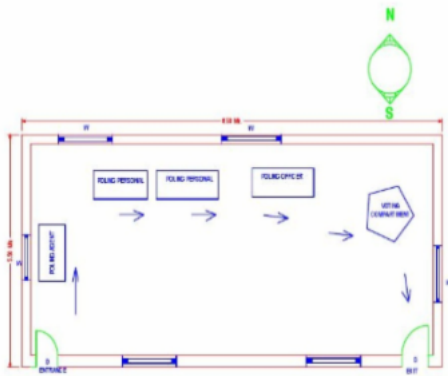

নির্বাচক নিবন্ধন আধিকারিকের স্বাক্ষর

Nazri Naksha

Google Map View

Polling Station Building Front View

Polling Station Front View

Cad View

Key MAP View

বিধানসভা নির্বাচনক্ষেত্রের নং, নাম : 229-ডেবরা
ভাগ নং, নাম : 1-বালিচক